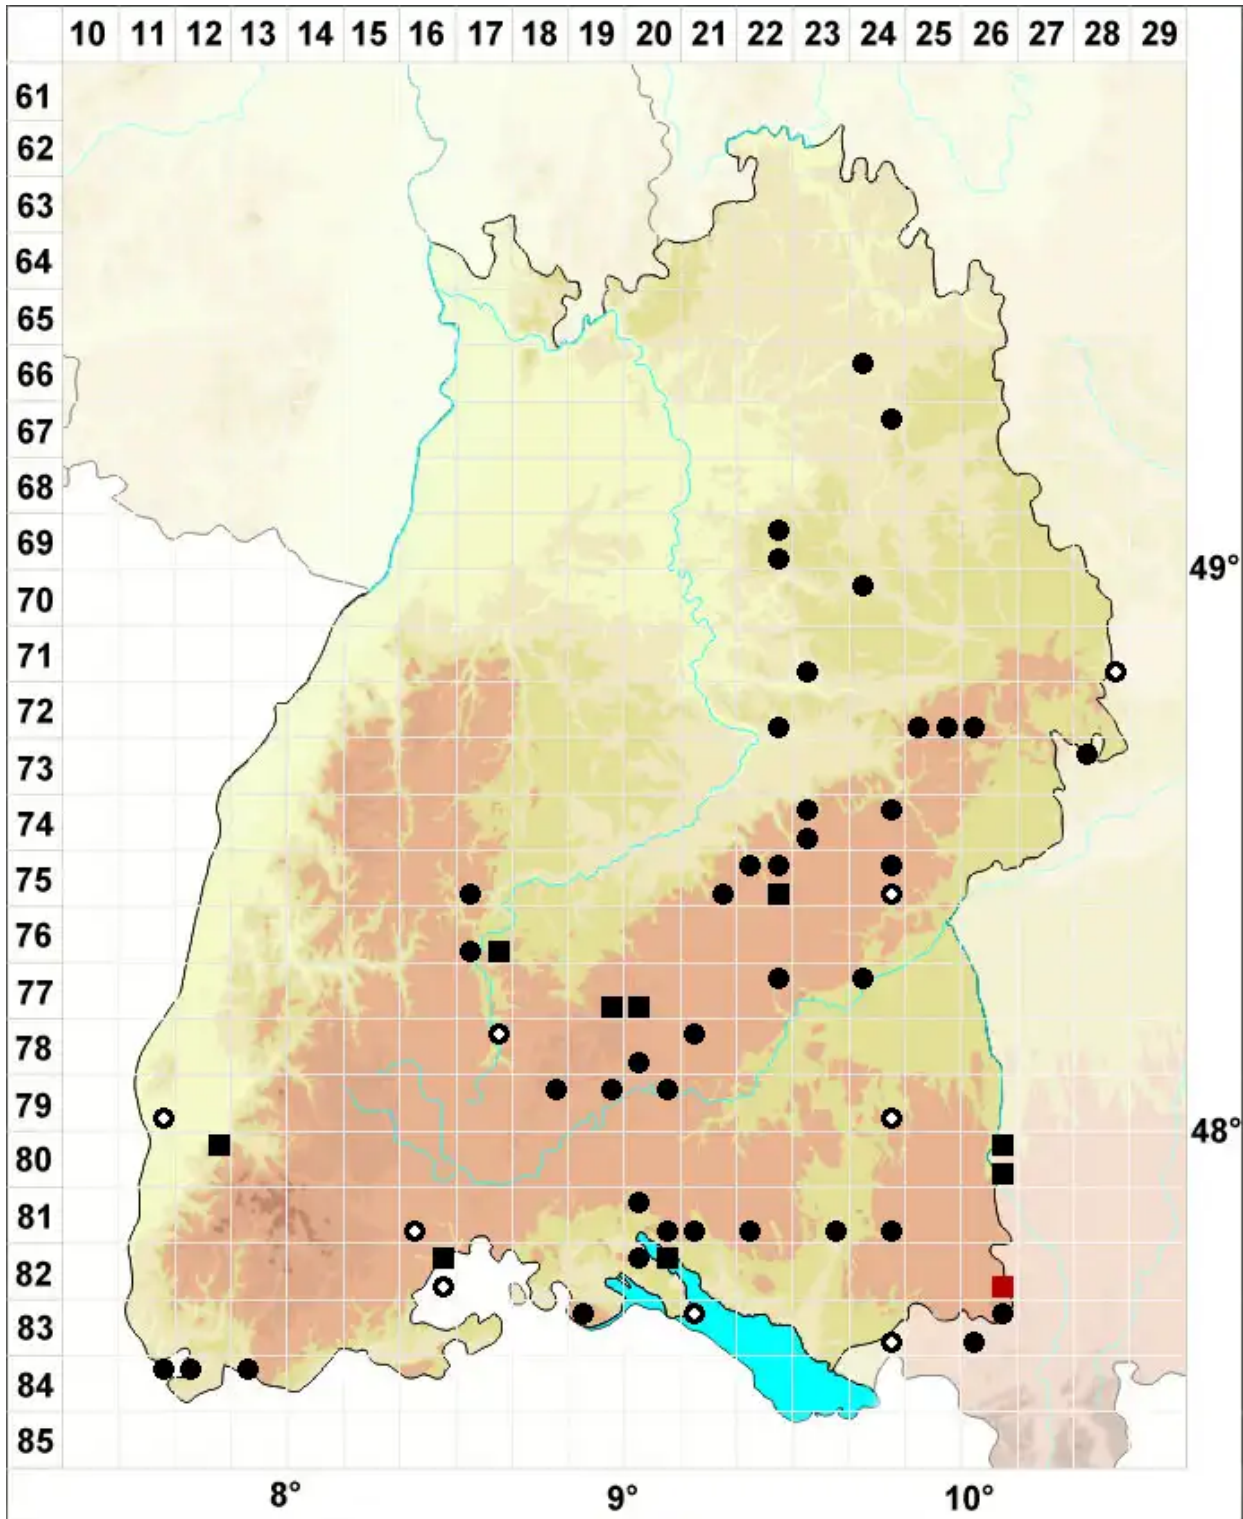

Gymnostomum calcareum Nees & Hornsch.

Kalk-Nacktmundmoos

Legende:

- Symbole:**
Ausgefülltes Symbol:
Zeitraum von 1980 bis heute (Aktuelle Angabe)
Leeres Symbol:
Zeitraum vor 1980 (Altangabe)
Quadrat: Herbarbeleg