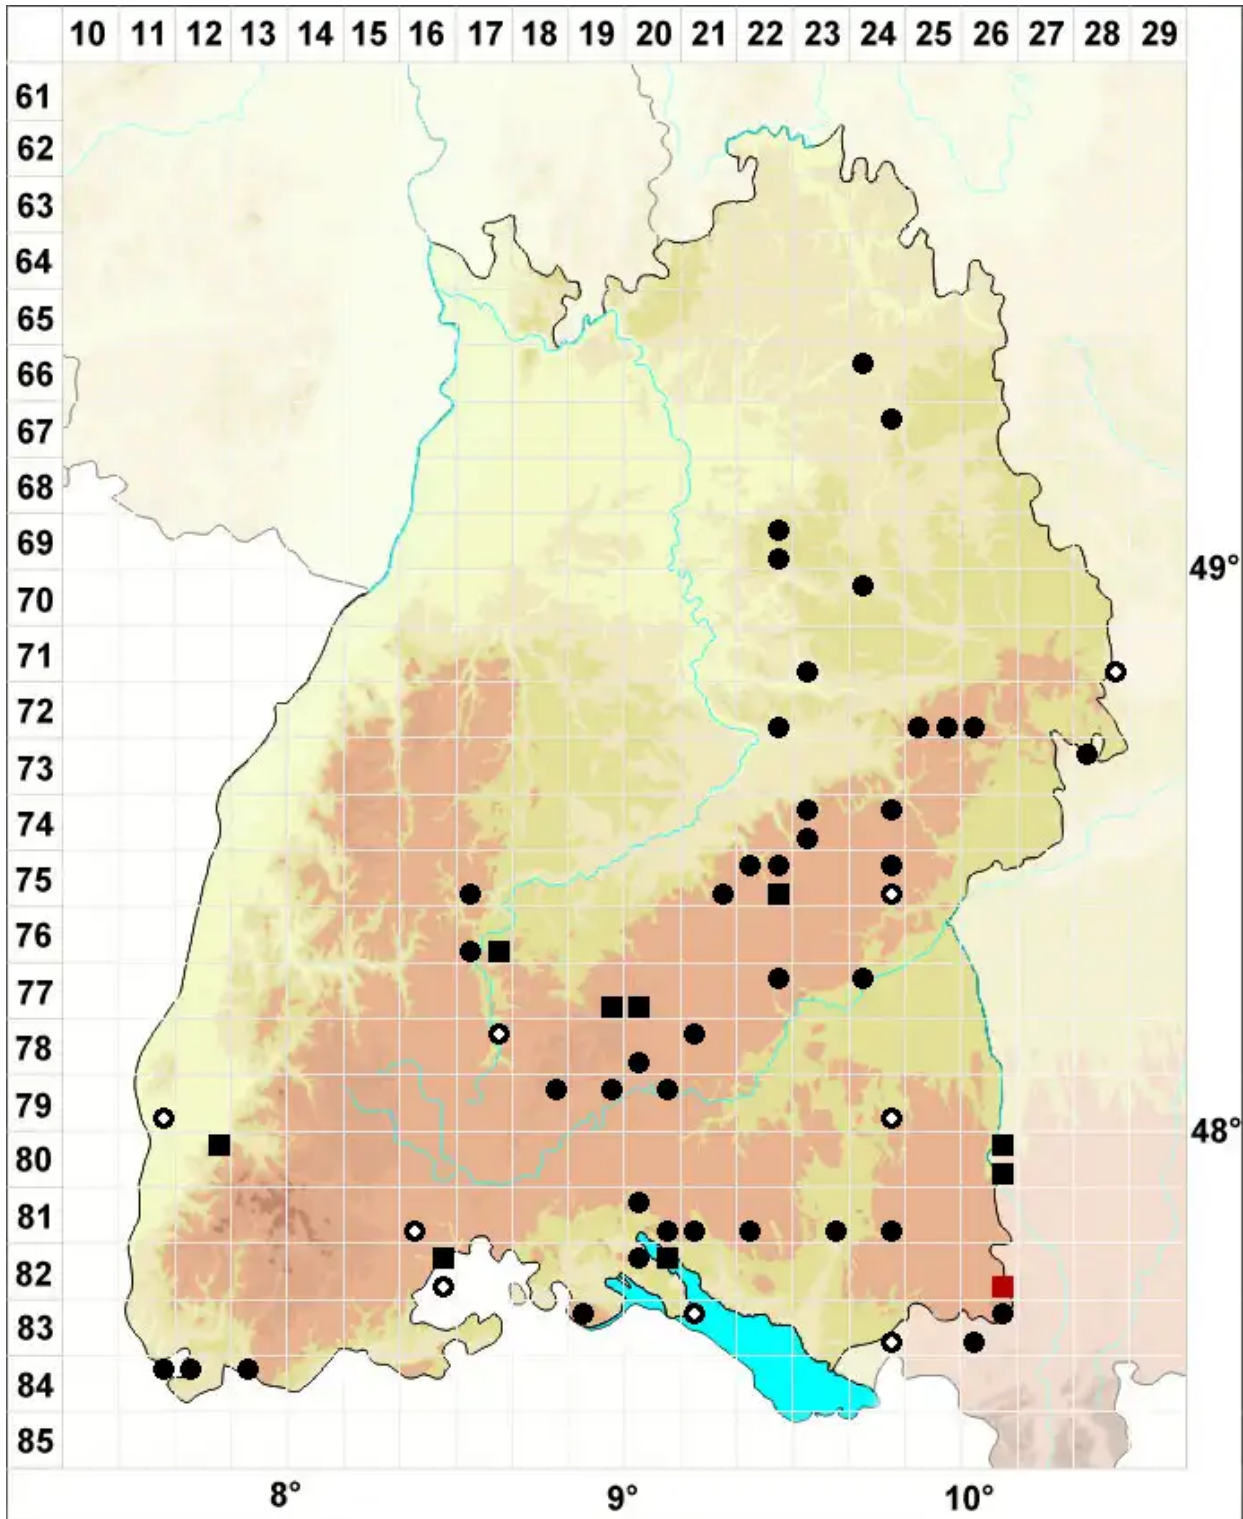

Gymnostomum calcareum Nees & Hornsch.

Kalk-Nacktmundmoos

Legende:

- Symbole:**
- Ausgefülltes Symbol:
Zeitraum von 1980 bis heute (Aktuelle Angabe)
 - Leeres Symbol:
Zeitraum vor 1980 (Altangabe)
 - Quadrat: Herbarbeleg