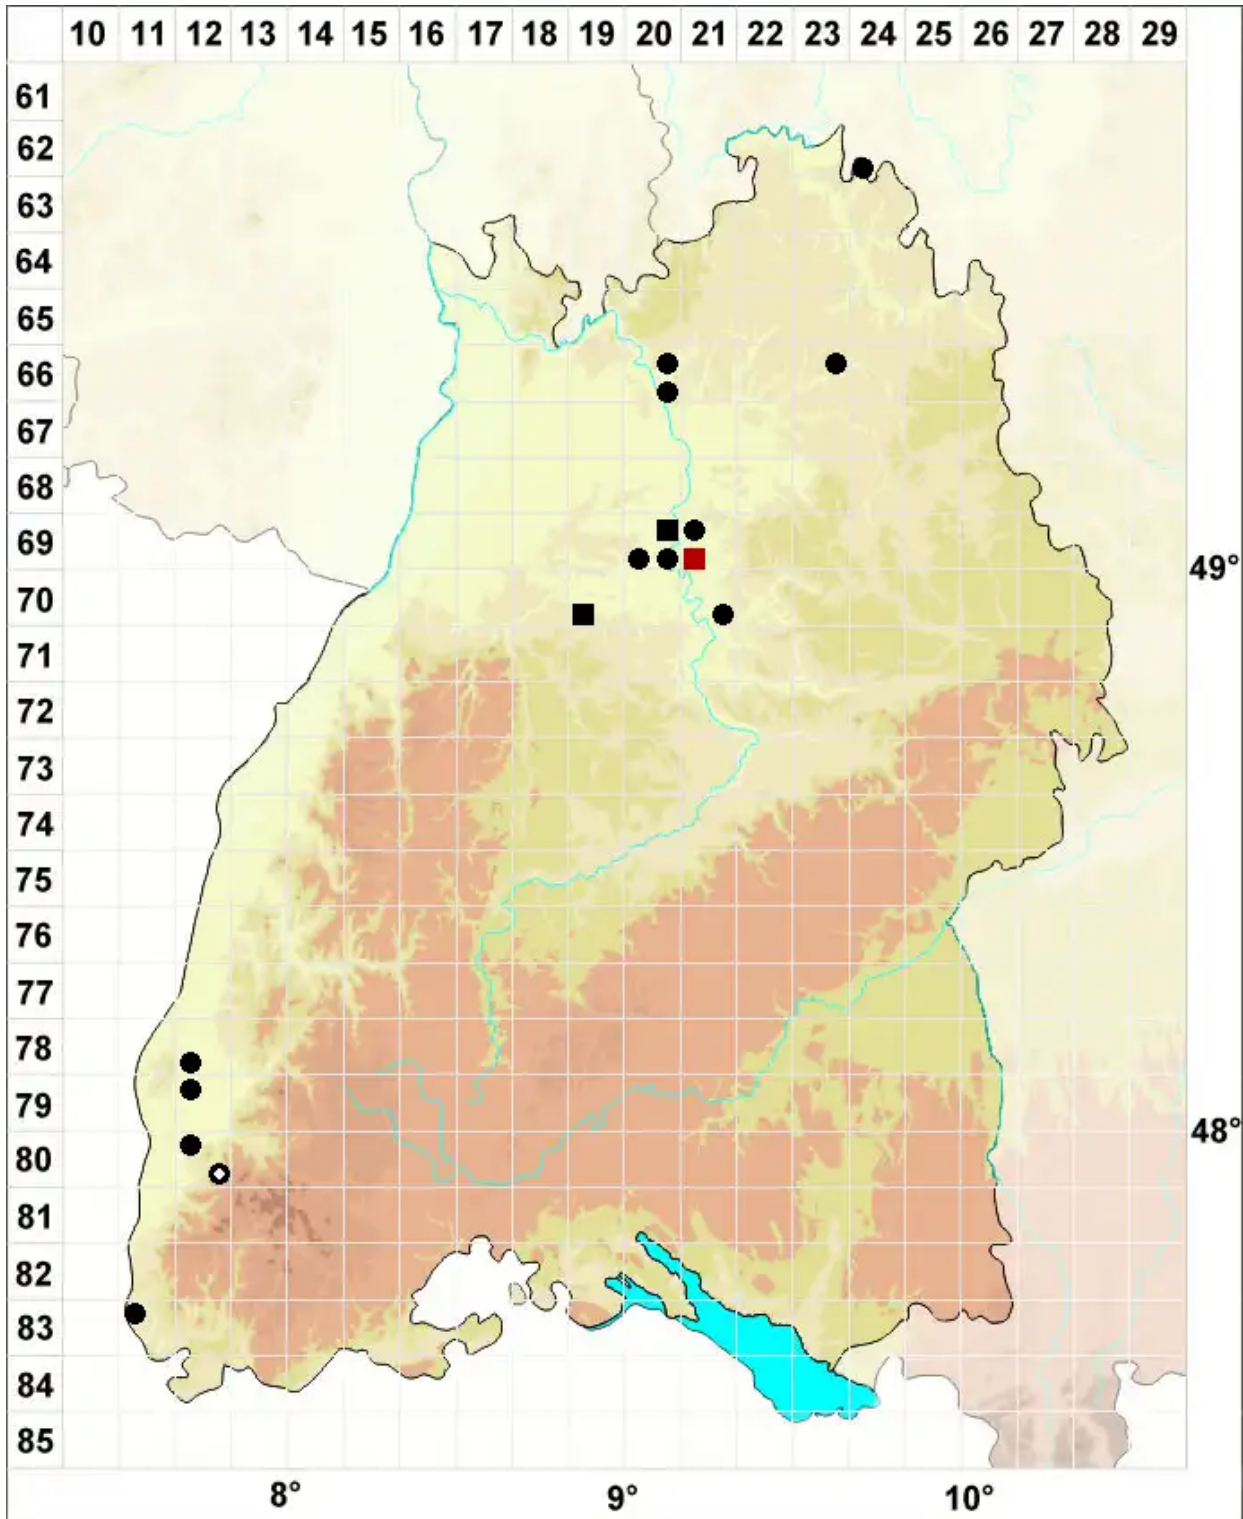

Weissia condensata (Voit) Lindb.

Dichtes Perlmoos

Legende:

Symbole:
Ausgefülltes Symbol:
Zeitraum von 1980 bis heute (Aktuelle Angabe)
Leeres Symbol:
Zeitraum vor 1980 (Altangabe)
Quadrat: Herbarbeleg