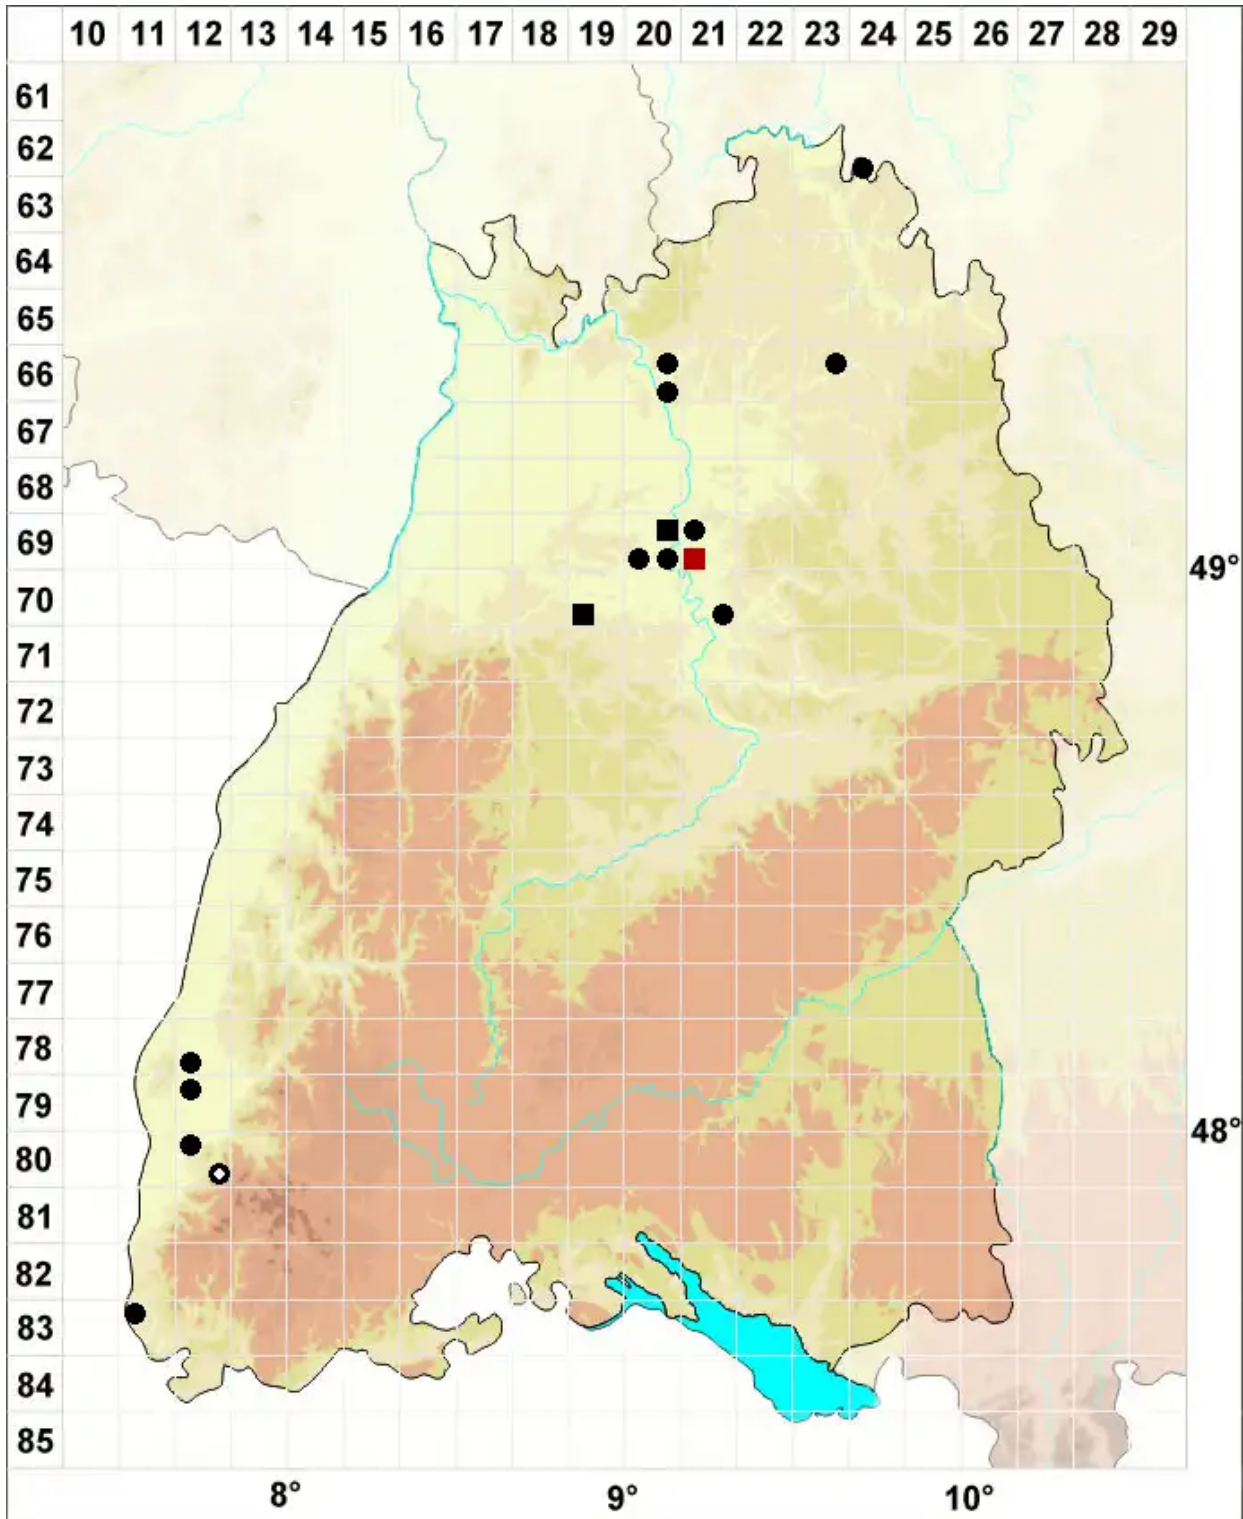

# Weissia condensa (Voit) Lindb.

Dichtes Perlmoos

Legende:

- Symbole:**
- Ausgefülltes Symbol:  
Zeitraum von 1980 bis heute (Aktuelle Angabe)
  - Leeres Symbol:  
Zeitraum vor 1980 (Altangabe)
  - Quadrat: Herbarbeleg