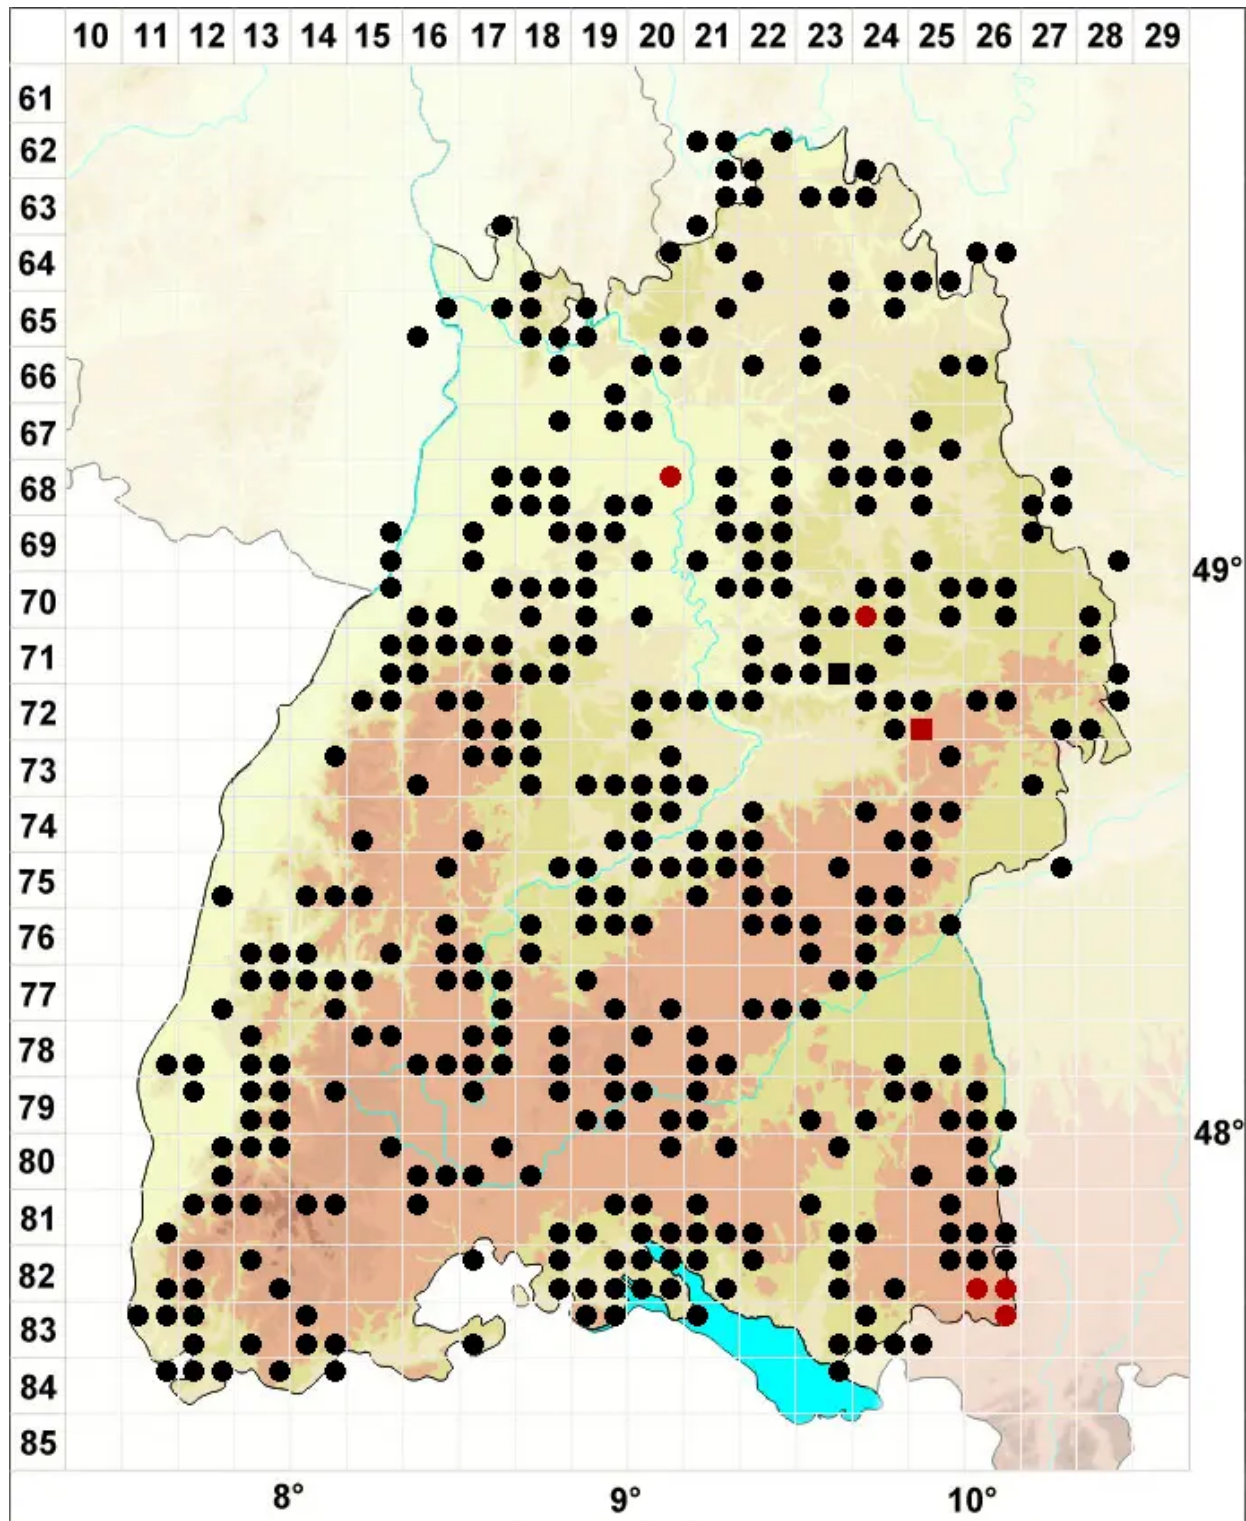

# Weissia controversa Hedw.

Zartgrünes Perlmoos

Legende:

**Symbole:**

Ausgefülltes Symbol:  
Zeitraum von 1980 bis heute (Aktuelle Angabe)

Leeres Symbol:  
Zeitraum vor 1980 (Altangabe)

Quadrat: Herbarbeleg