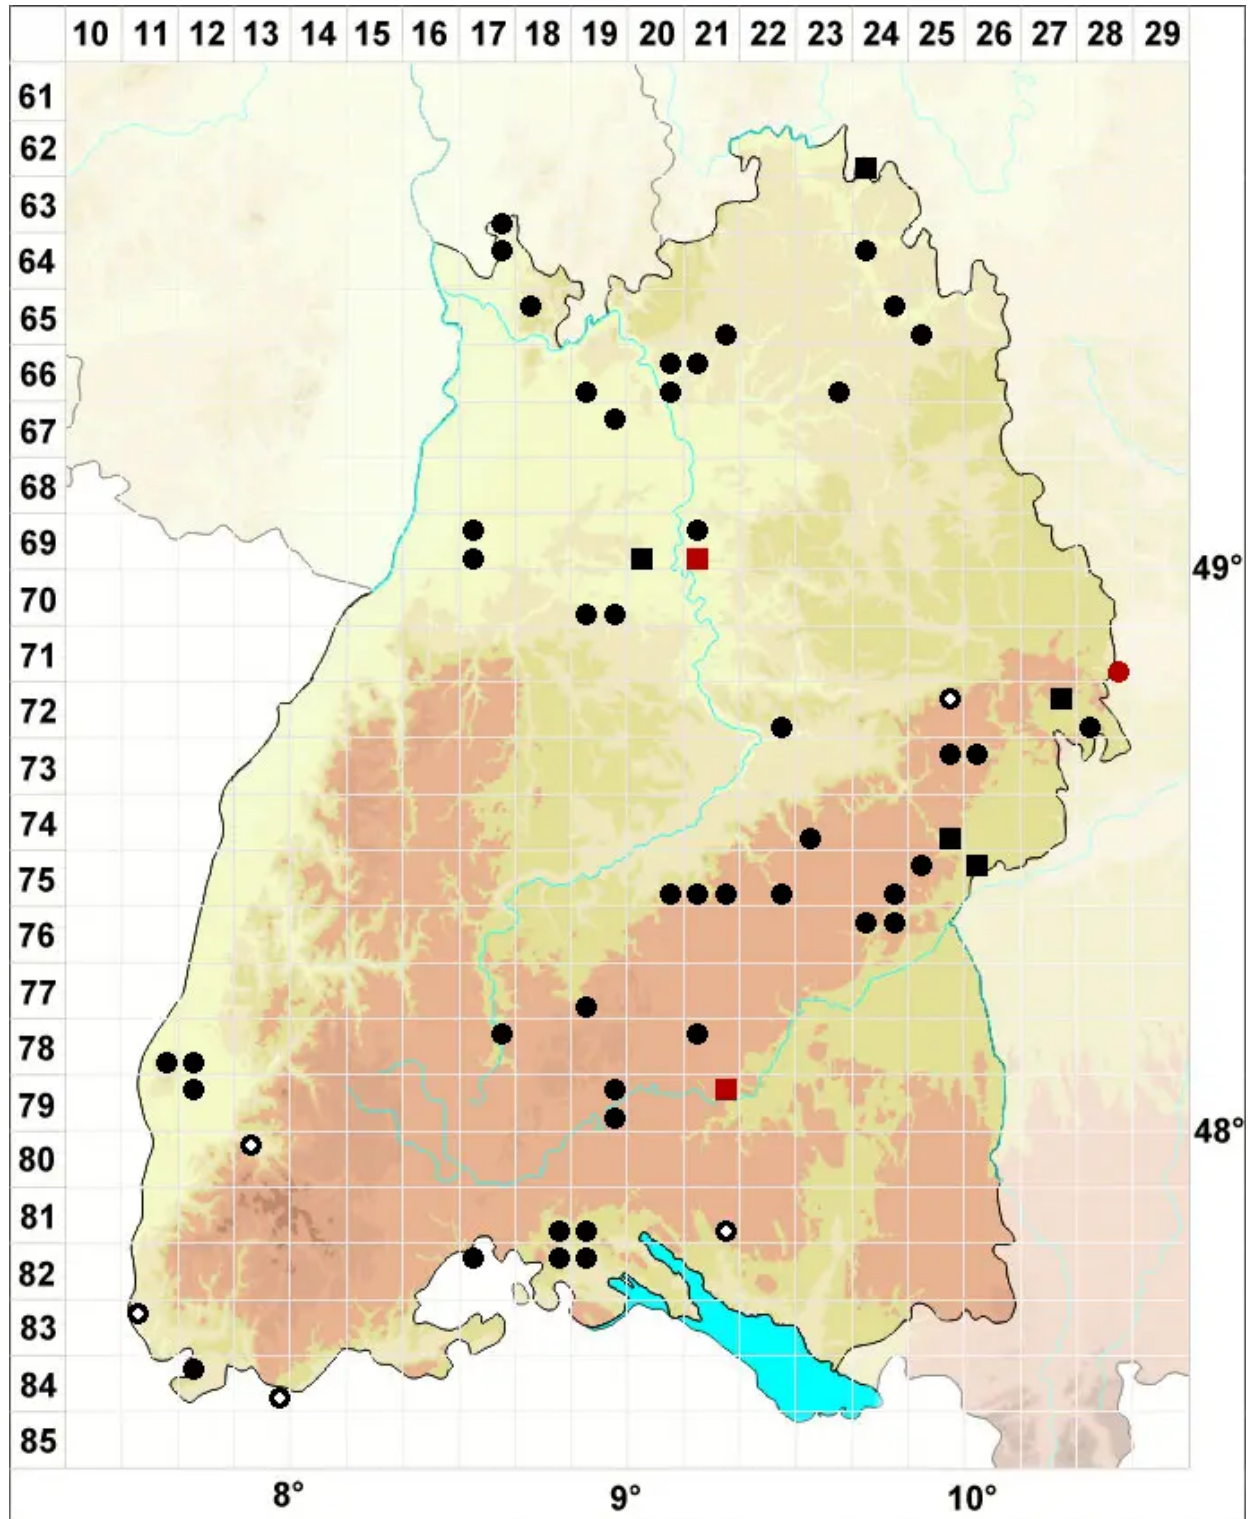

Weissia fallax Sehm.

Täuschendes Perlmoos

Legende:

- Symbole:**
- Ausgefülltes Symbol:
Zeitraum von 1980 bis heute (Aktuelle Angabe)
 - Leeres Symbol:
Zeitraum vor 1980 (Altangabe)
 - Quadrat: Herbarbeleg