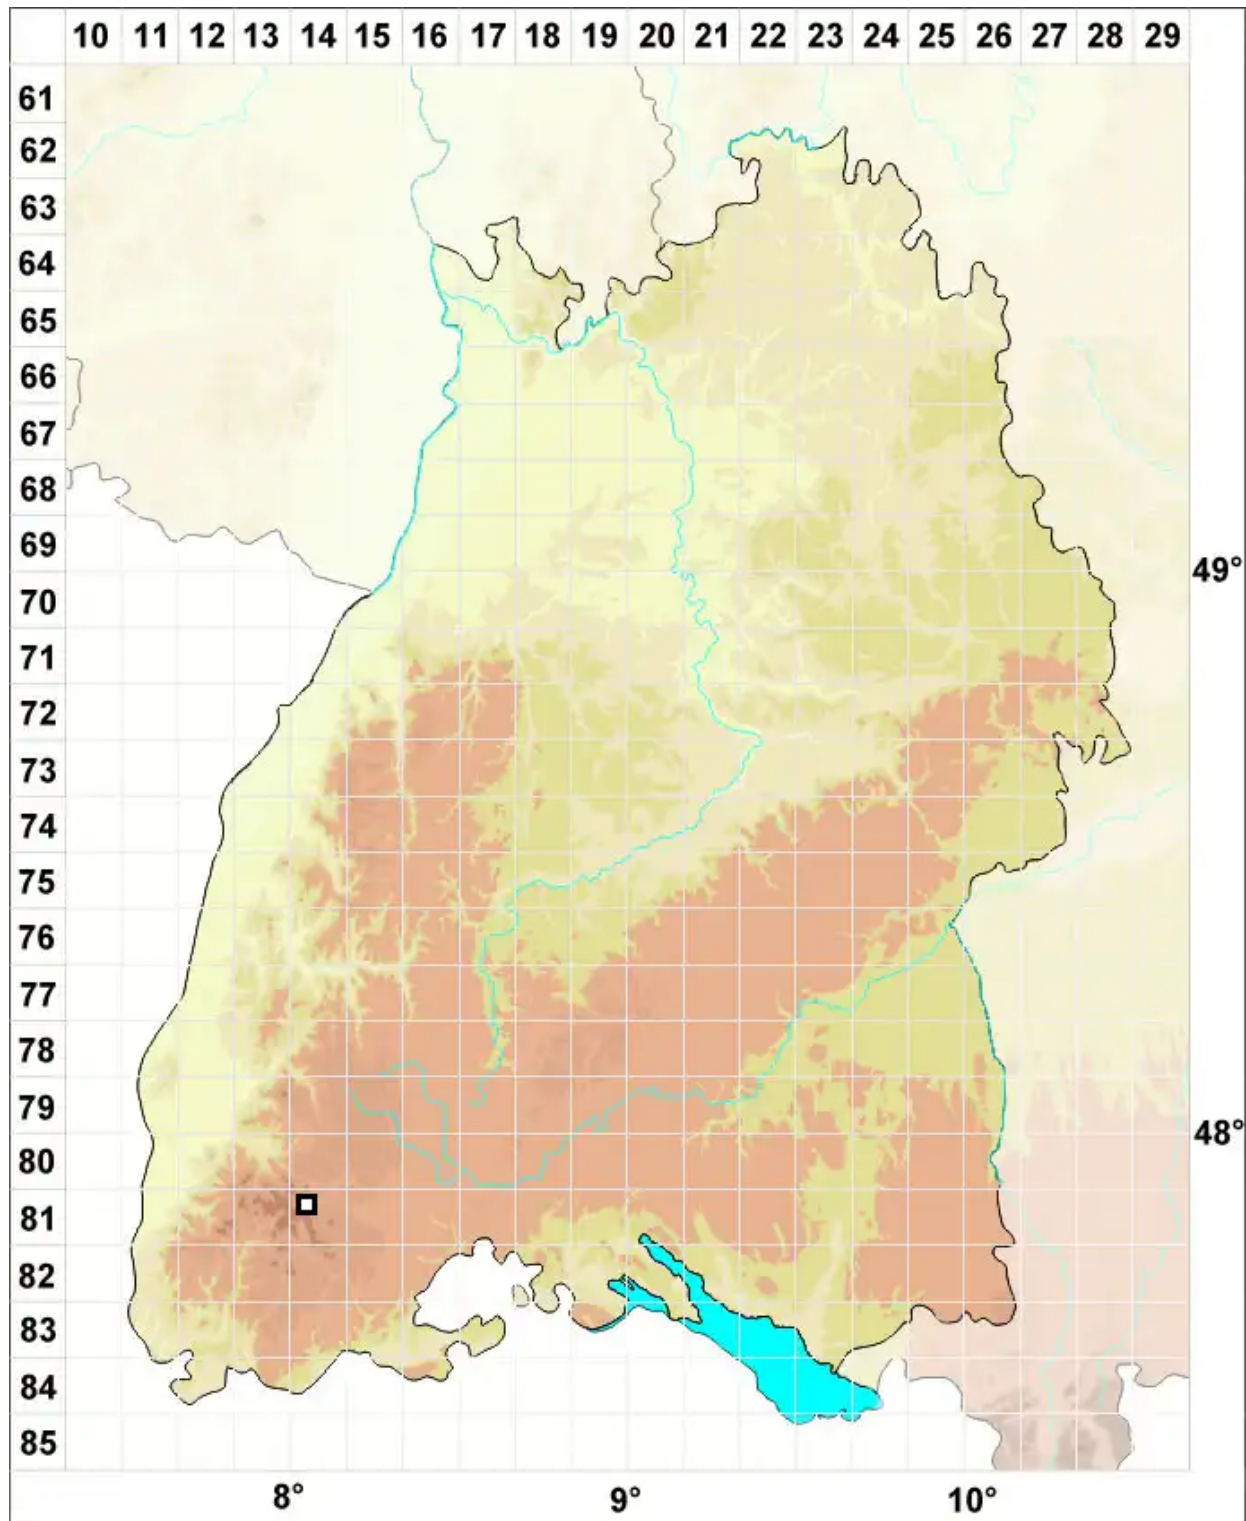

Weissia wimmeriana (Sendtn.) Bruch & Schimp.

Wimmers Perlmoos, Einhäusiges Perlmoos, Wimmers Perlmoos

Legende:

Symbole:

Ausgefülltes Symbol:
Zeitraum von 1980 bis heute (Aktuelle Angabe)

Leeres Symbol:
Zeitraum vor 1980 (Altangabe)

Quadrat: Herbarbeleg