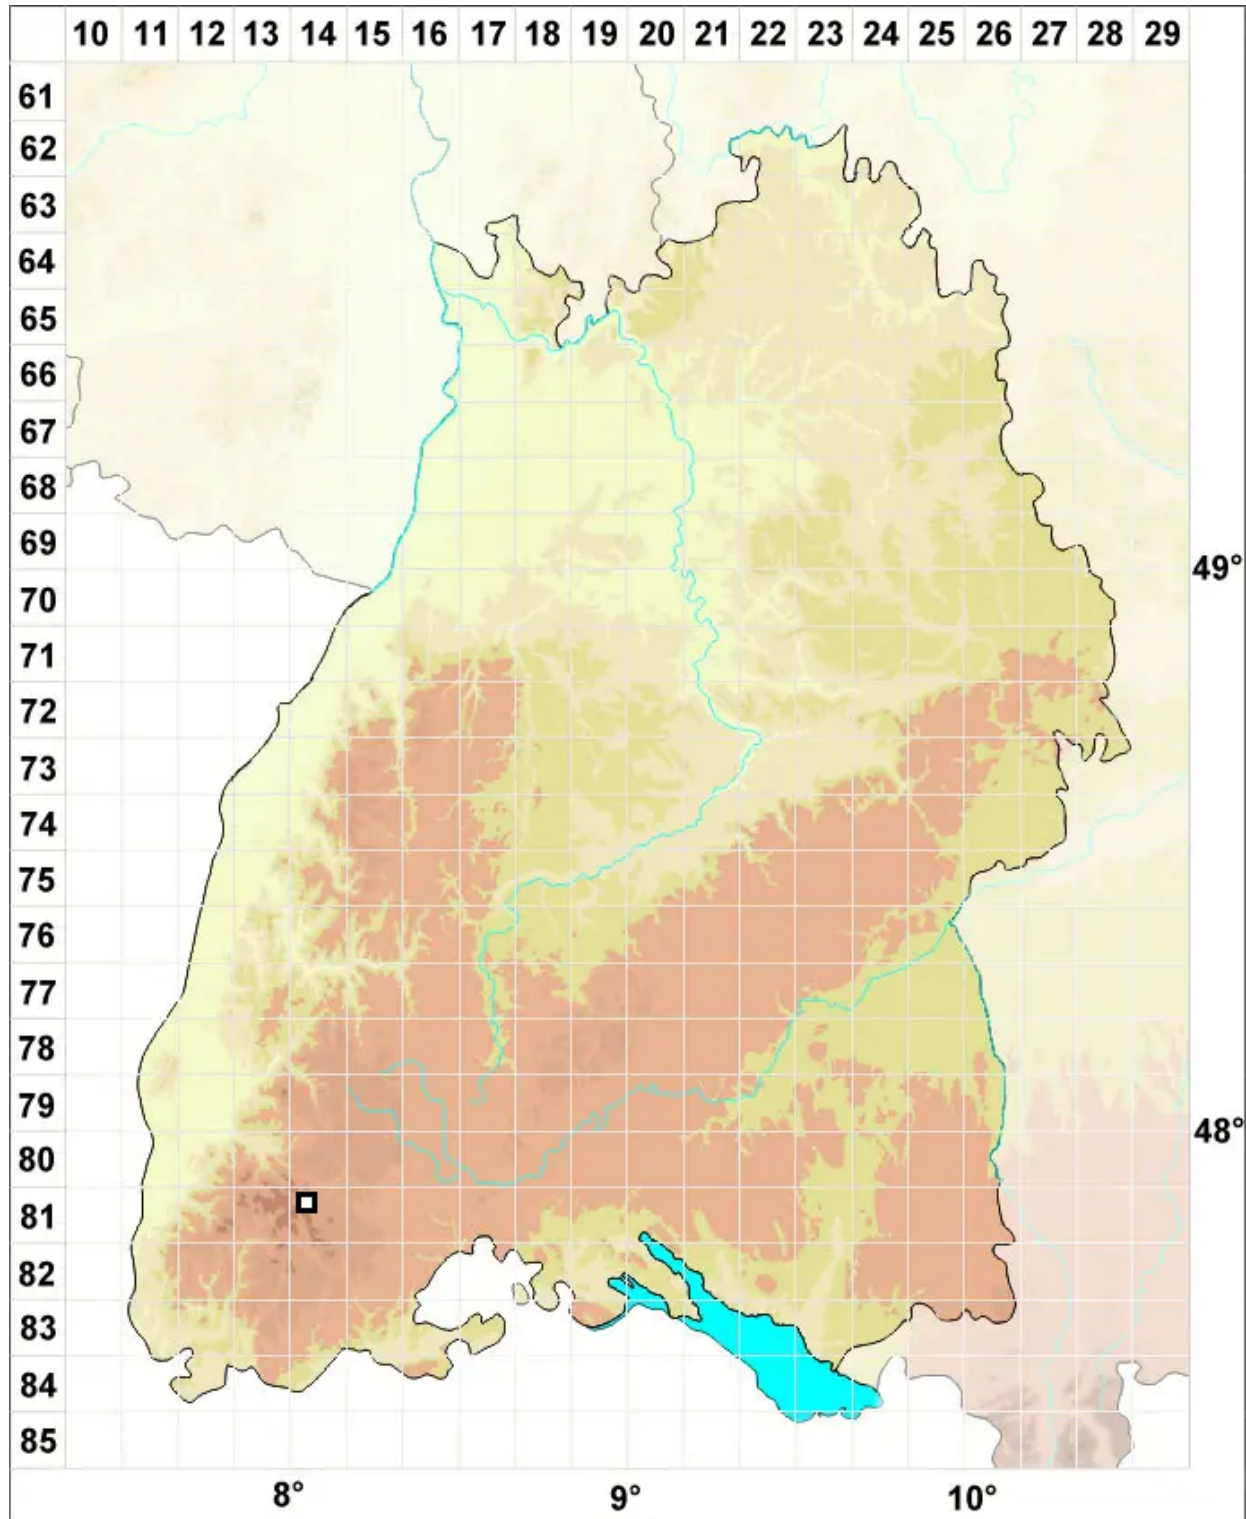

Weissia wimmeriana (Sendtn.) Bruch & Schimp.

Wimmers Perlmoos, Einhäusiges Perlmoos, Wimmers Perlmoos

Legende:

Symbole:

Ausgefülltes Symbol:
Zeitraum von 1980 bis heute (Aktuelle Angabe)

Leeres Symbol:
Zeitraum vor 1980 (Altangabe)

Quadrat: Herbarbeleg