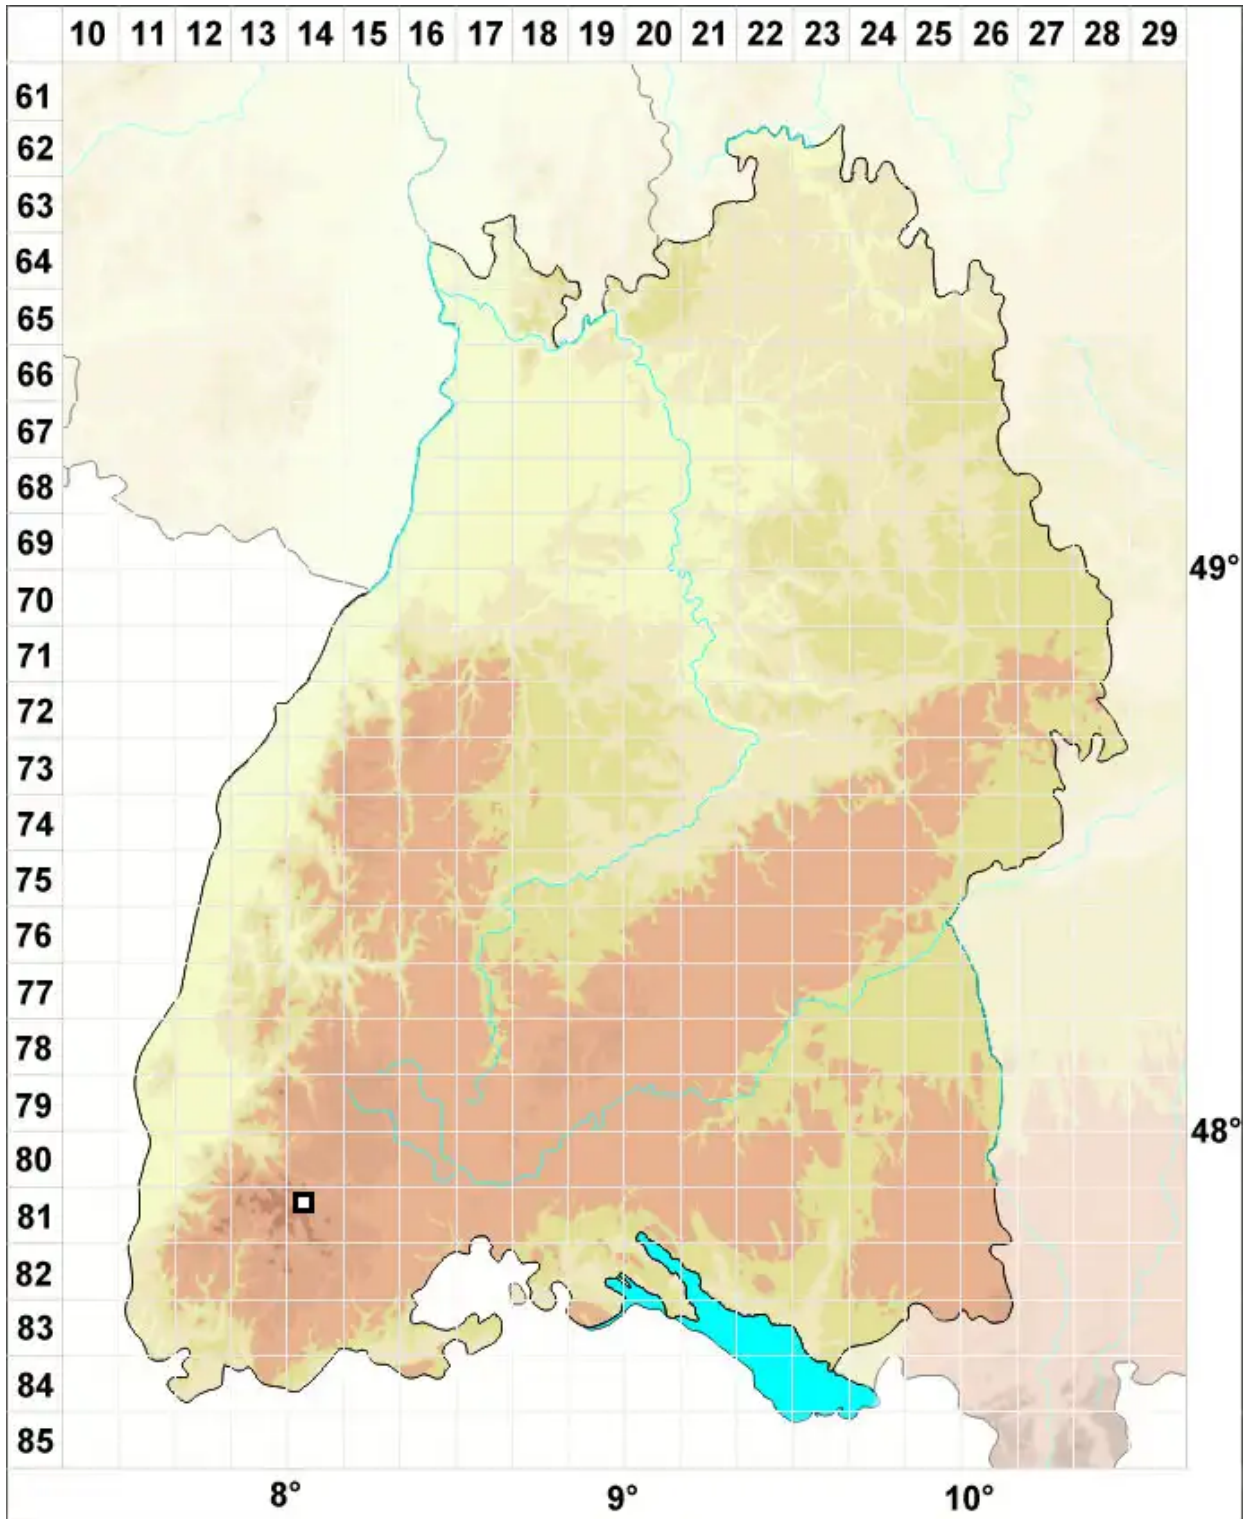

Weissia wimmeriana (Sendtn.) Bruch & Schimp.

Wimmers Perlmoos, Einhäusiges Perlmoos, Wimmers Perlmoos

Legende:

Symbole:

Ausgefülltes Symbol:
Zeitraum von 1980 bis heute (Aktuelle Angabe)

Leeres Symbol:
Zeitraum vor 1980 (Altangabe)

Quadrat: Herbarbeleg