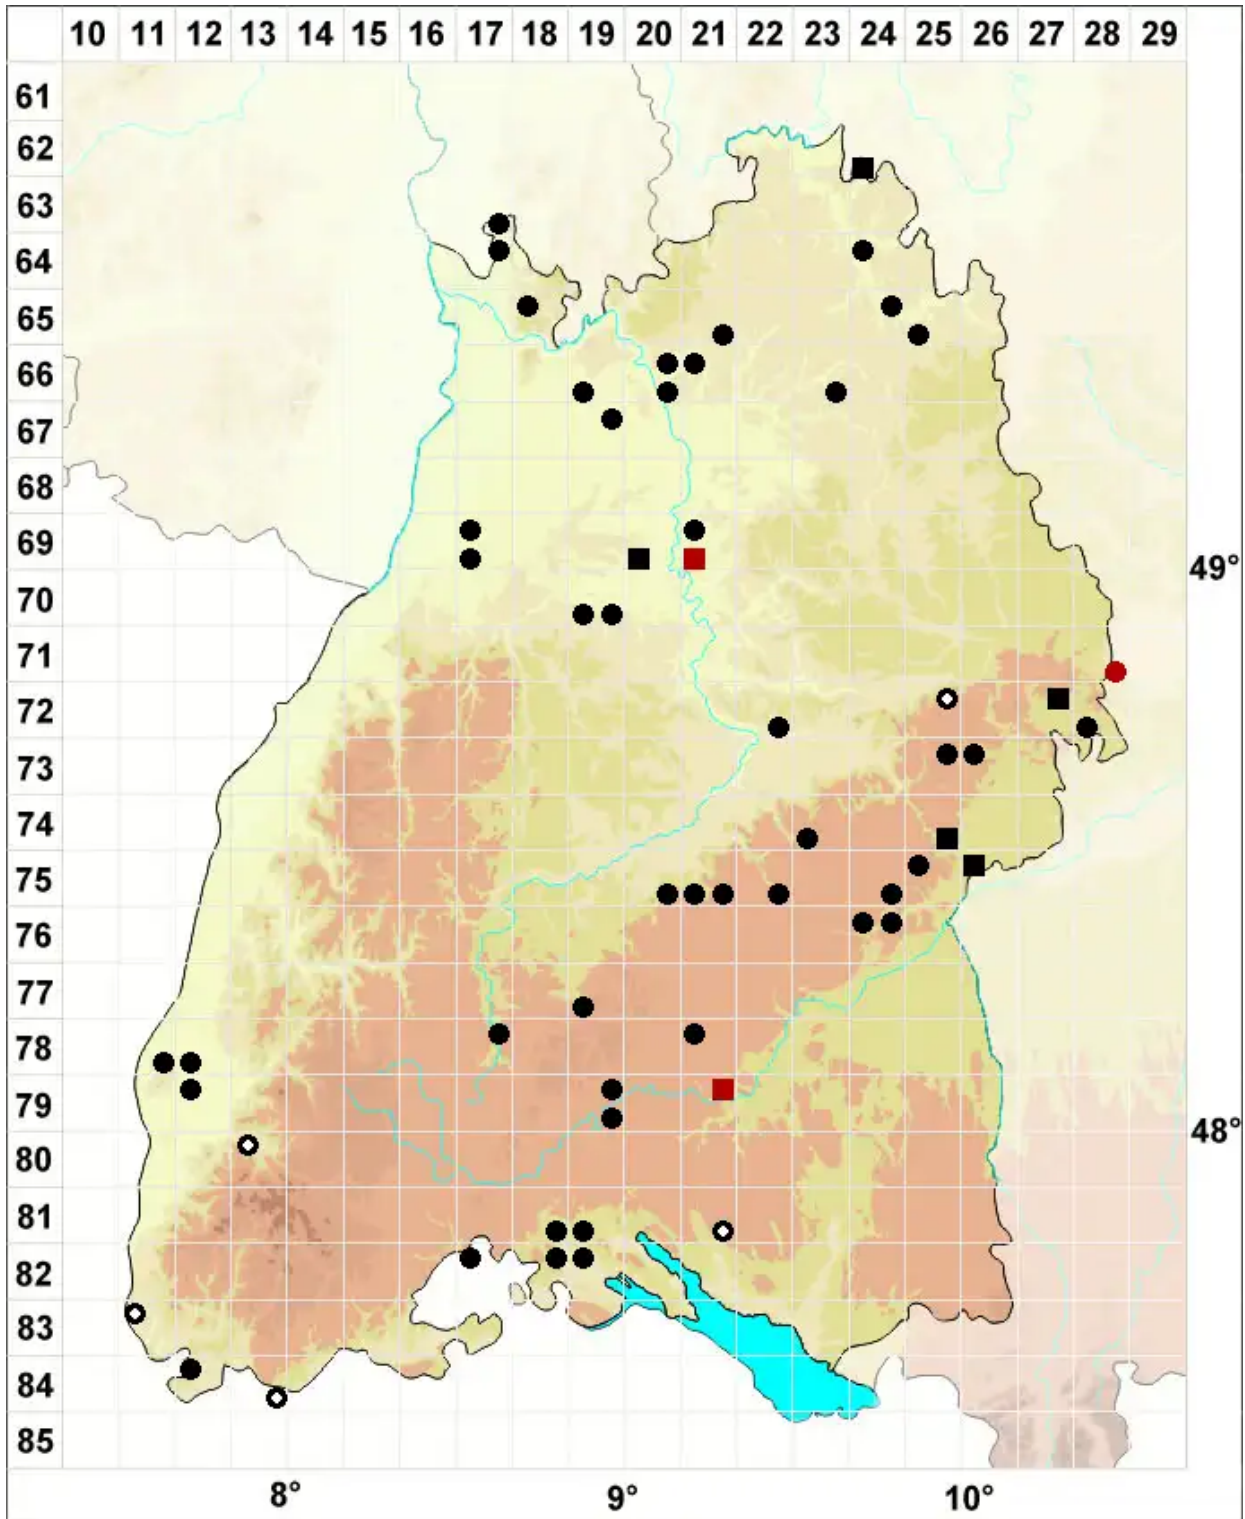

Weissia fallax Sehm.

Täuschendes Perlmoos

Legende:

- Symbole:**
- Ausgefülltes Symbol:
Zeitraum von 1980 bis heute (Aktuelle Angabe)
 - Leeres Symbol:
Zeitraum vor 1980 (Altangabe)
 - Quadrat: Herbarbeleg