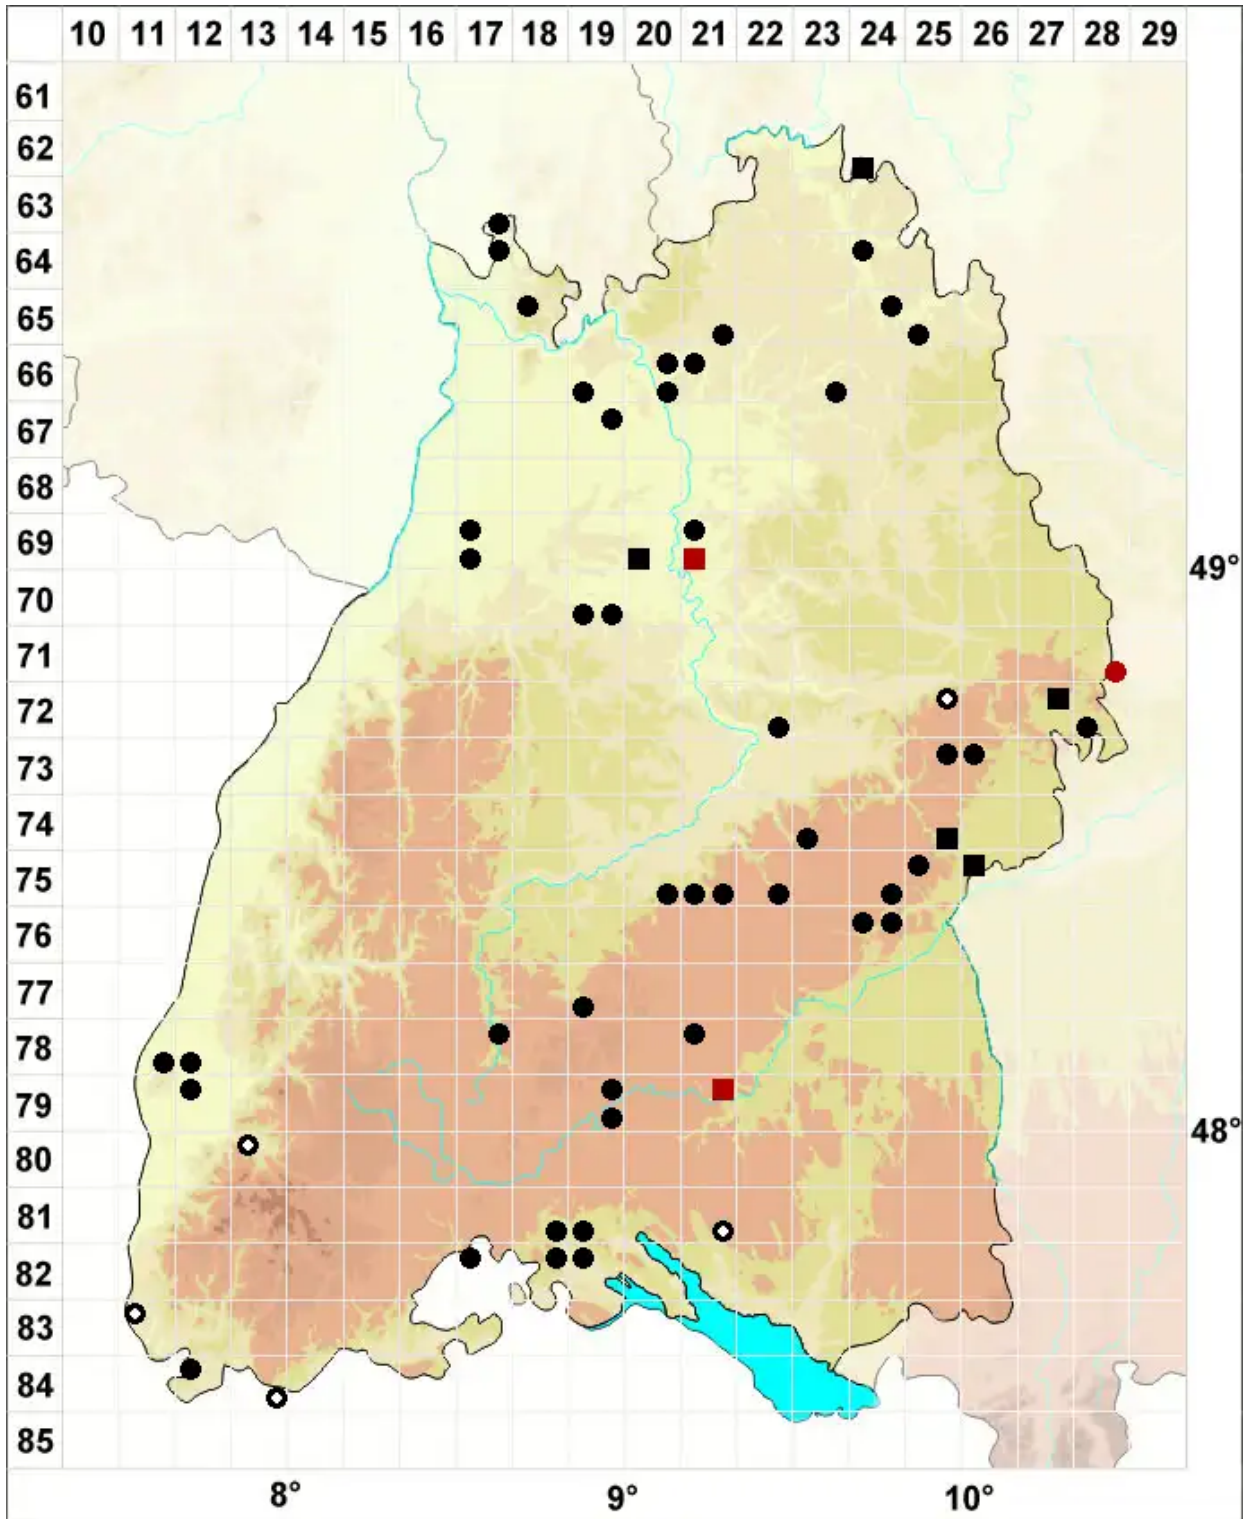

# Weissia fallax Sehm.

Täuschendes Perlmoos

Legende:

- Symbole:**
- Ausgefülltes Symbol:  
Zeitraum von 1980 bis heute (Aktuelle Angabe)
  - Leeres Symbol:  
Zeitraum vor 1980 (Altangabe)
  - Quadrat: Herbarbeleg