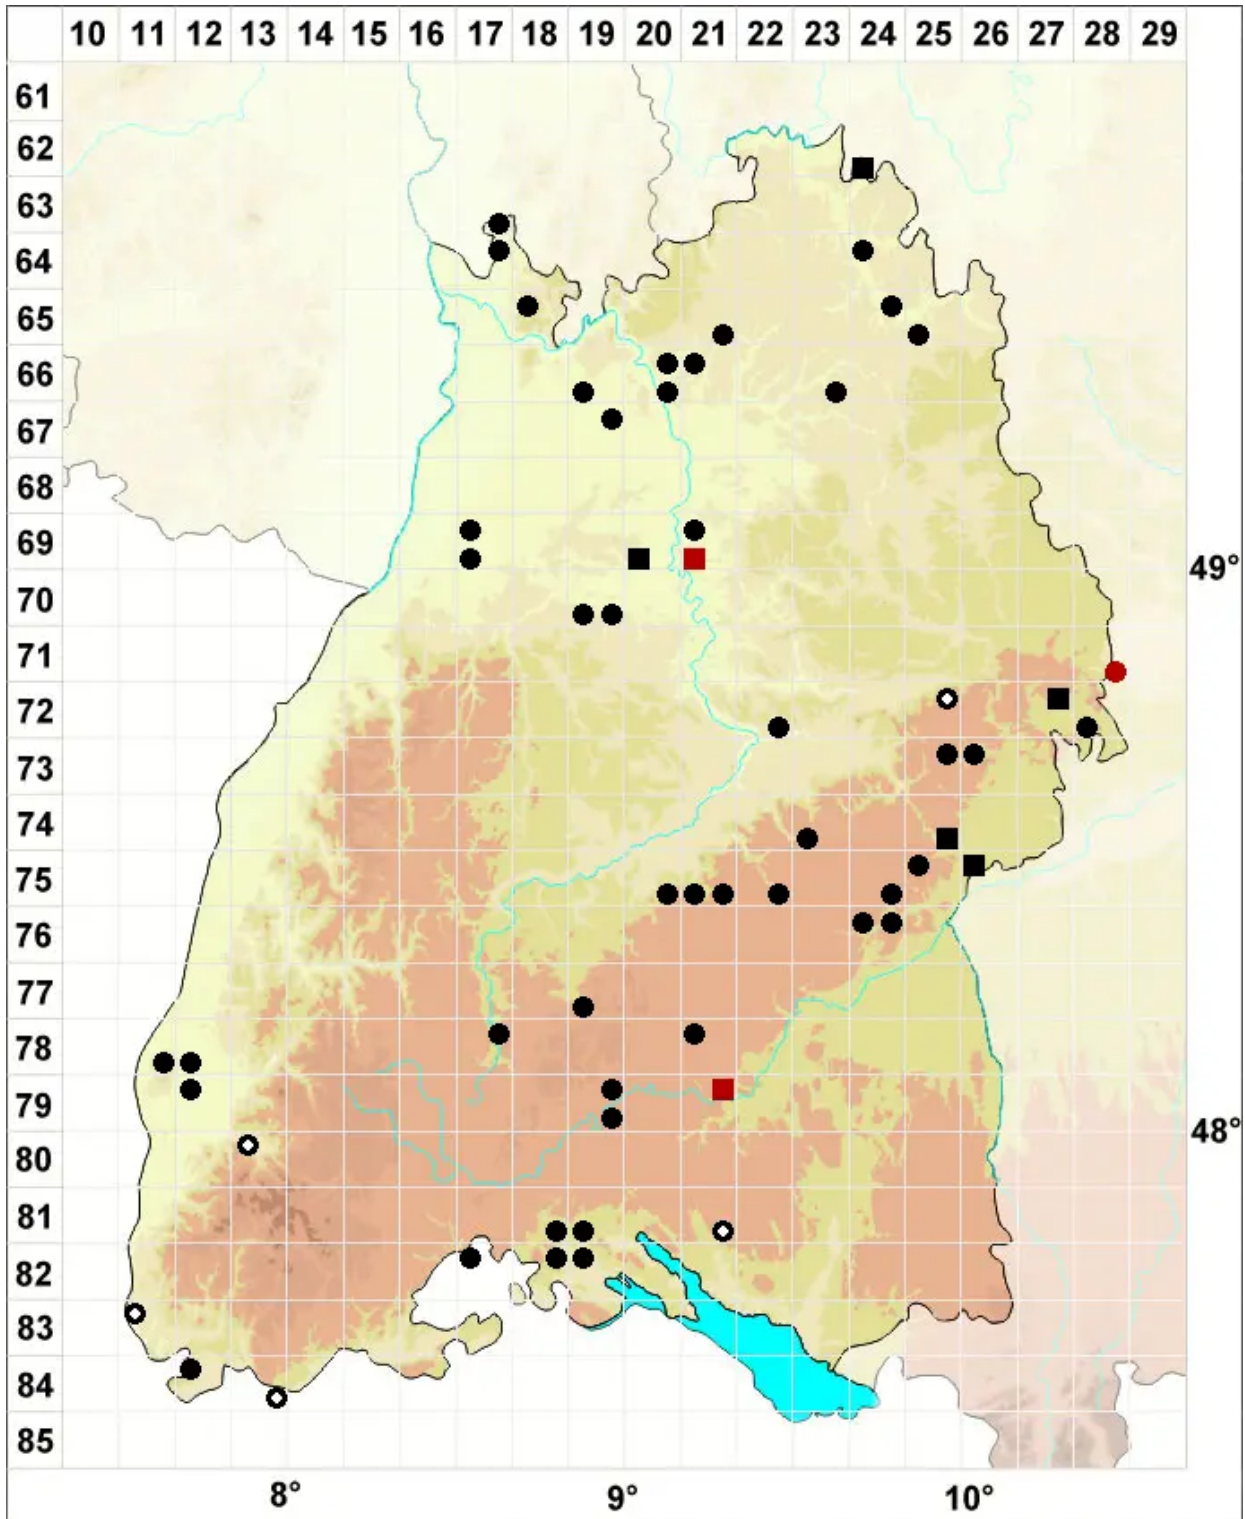

Weissia fallax Sehm.

Täuschendes Perlmoos

Legende:

Symbole:
Ausgefülltes Symbol:
Zeitraum von 1980 bis heute (Aktuelle Angabe)
Leeres Symbol:
Zeitraum vor 1980 (Altangabe)
Quadrat: Herbarbeleg