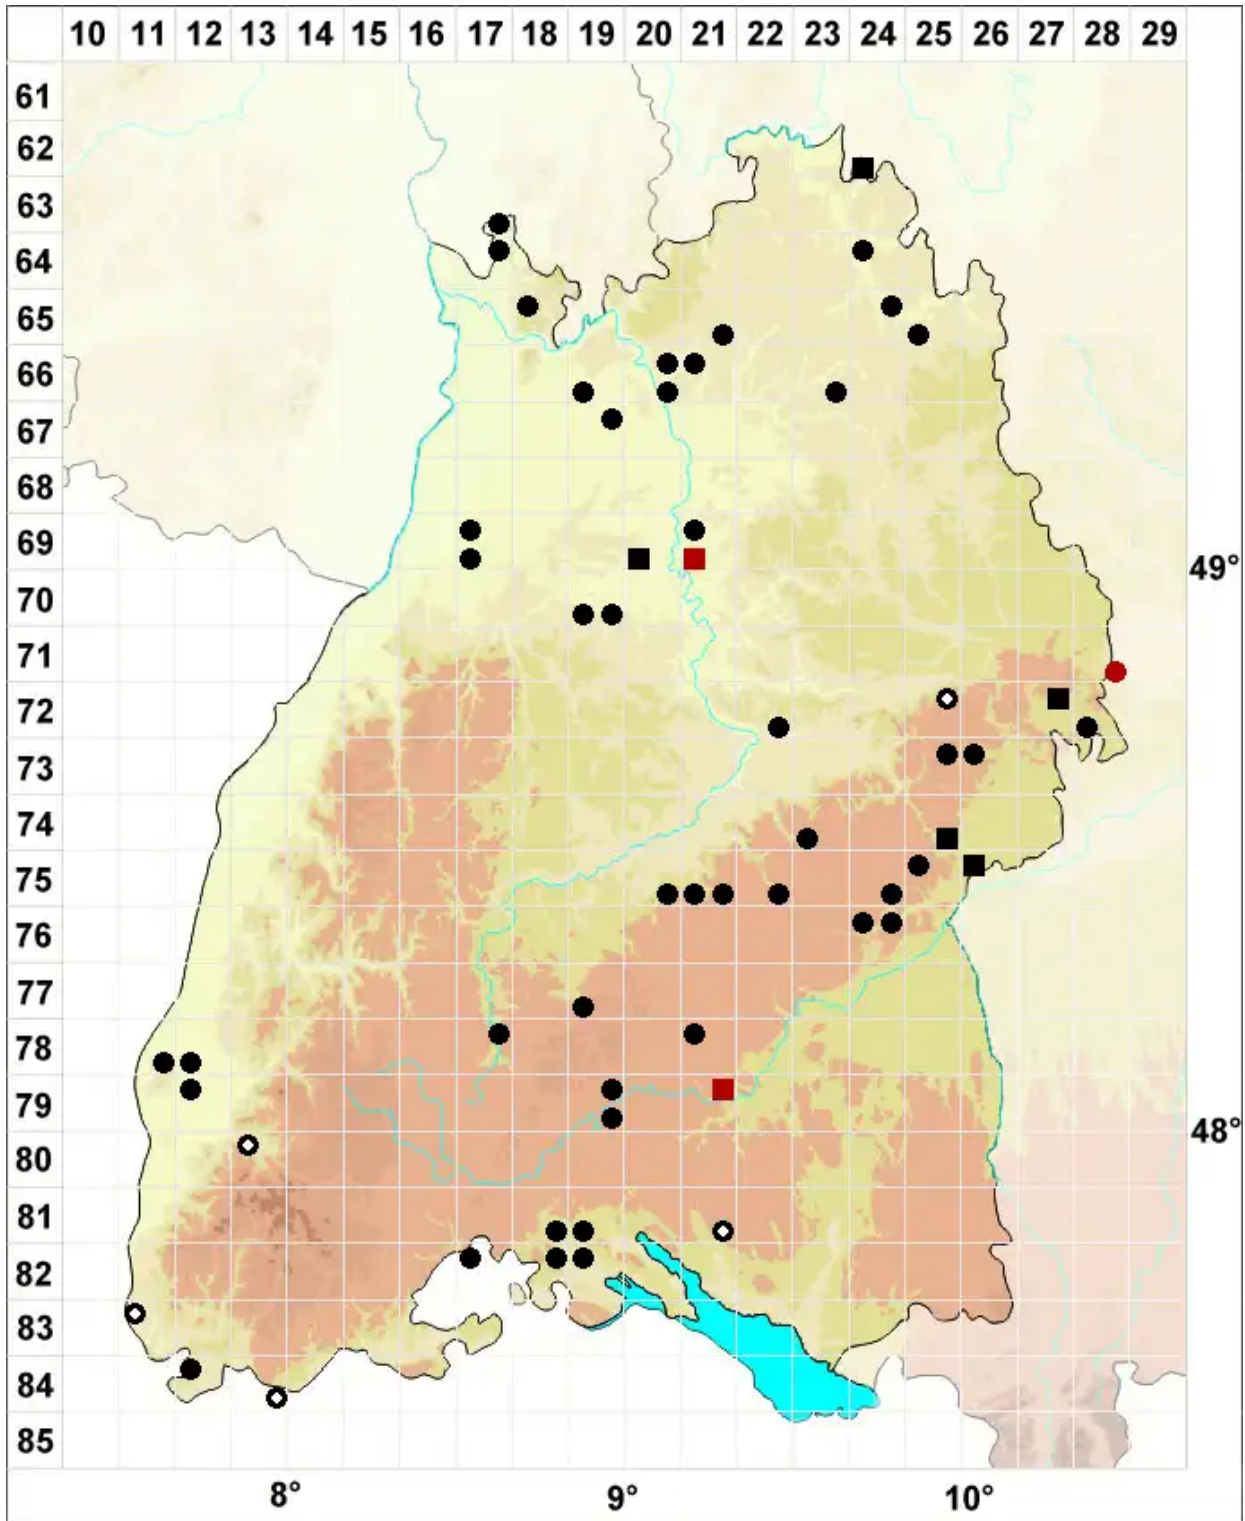

Weissia fallax Sehm.

Täuschendes Perlmoos

Legende:

- Symbole:**
- Ausgefülltes Symbol:
Zeitraum von 1980 bis heute (Aktuelle Angabe)
 - Leeres Symbol:
Zeitraum vor 1980 (Altangabe)
 - Quadrat: Herbarbeleg