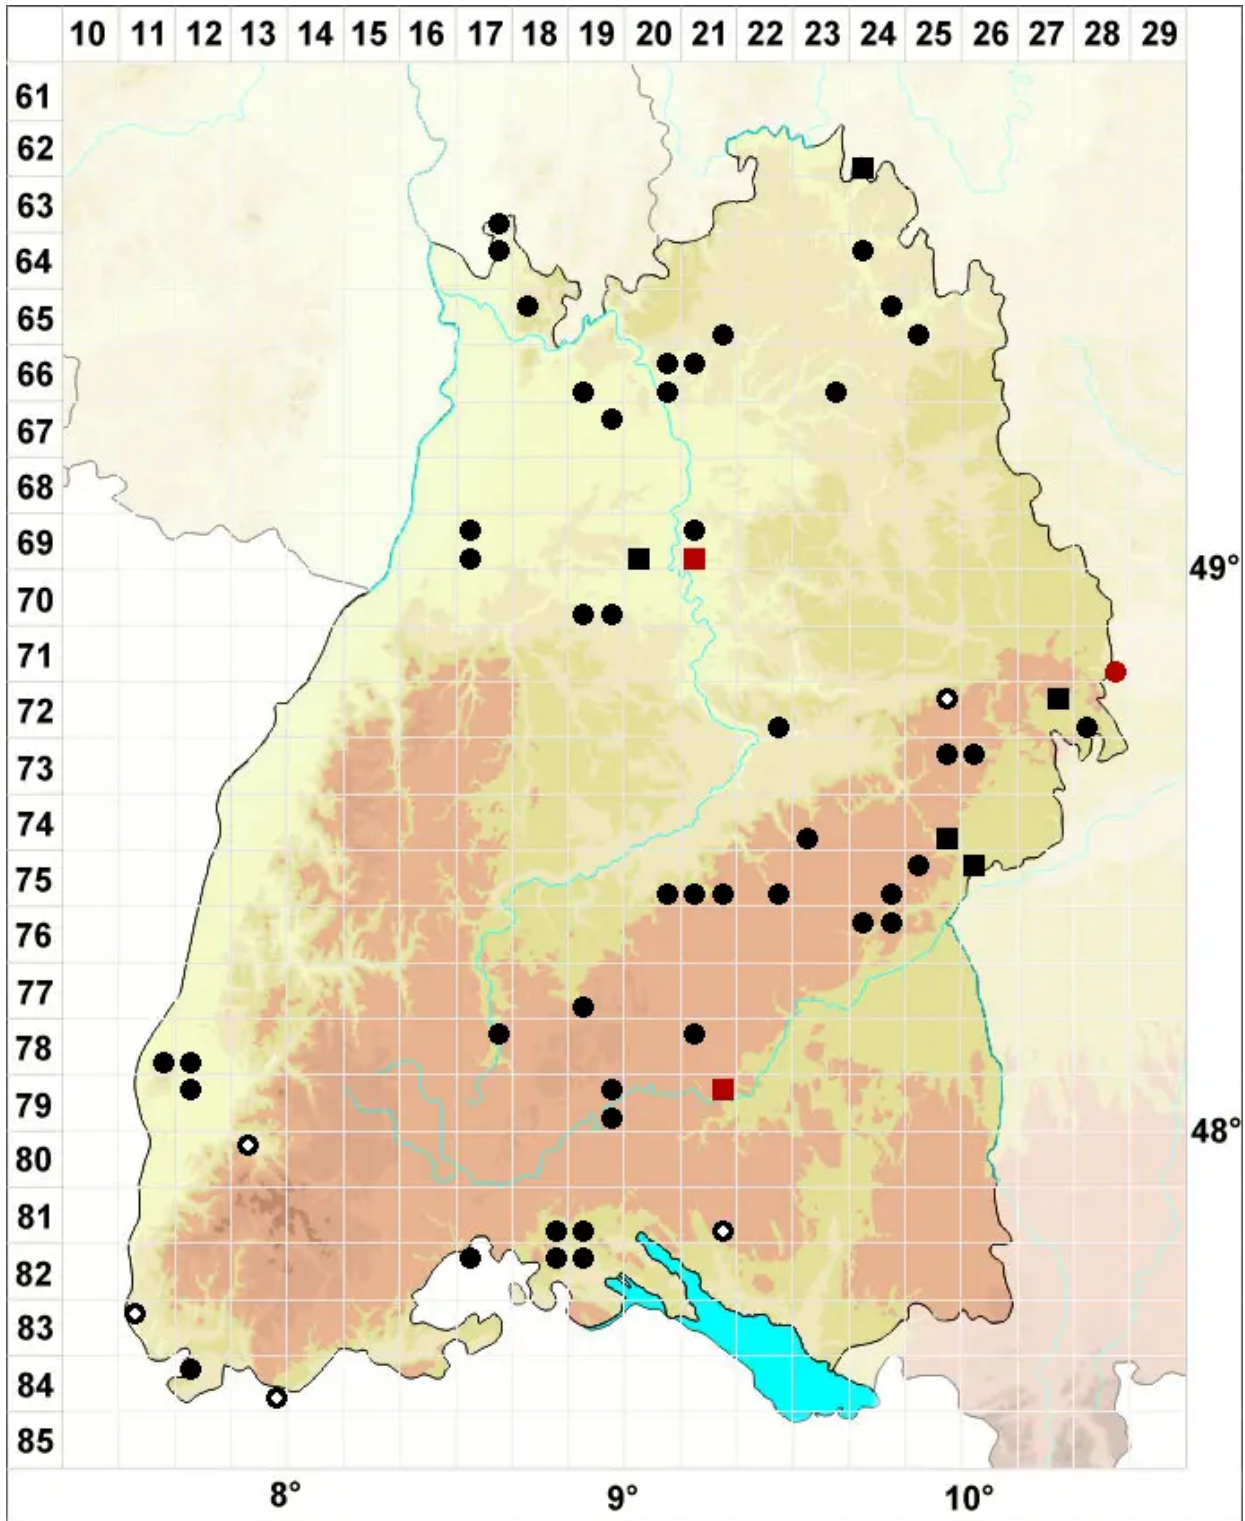

Weissia fallax Sehm.

Täuschendes Perlmoos

Legende:

- Symbole:**
- Ausgefülltes Symbol:
Zeitraum von 1980 bis heute (Aktuelle Angabe)
 - Leeres Symbol:
Zeitraum vor 1980 (Altangabe)
 - Quadrat: Herbarbeleg