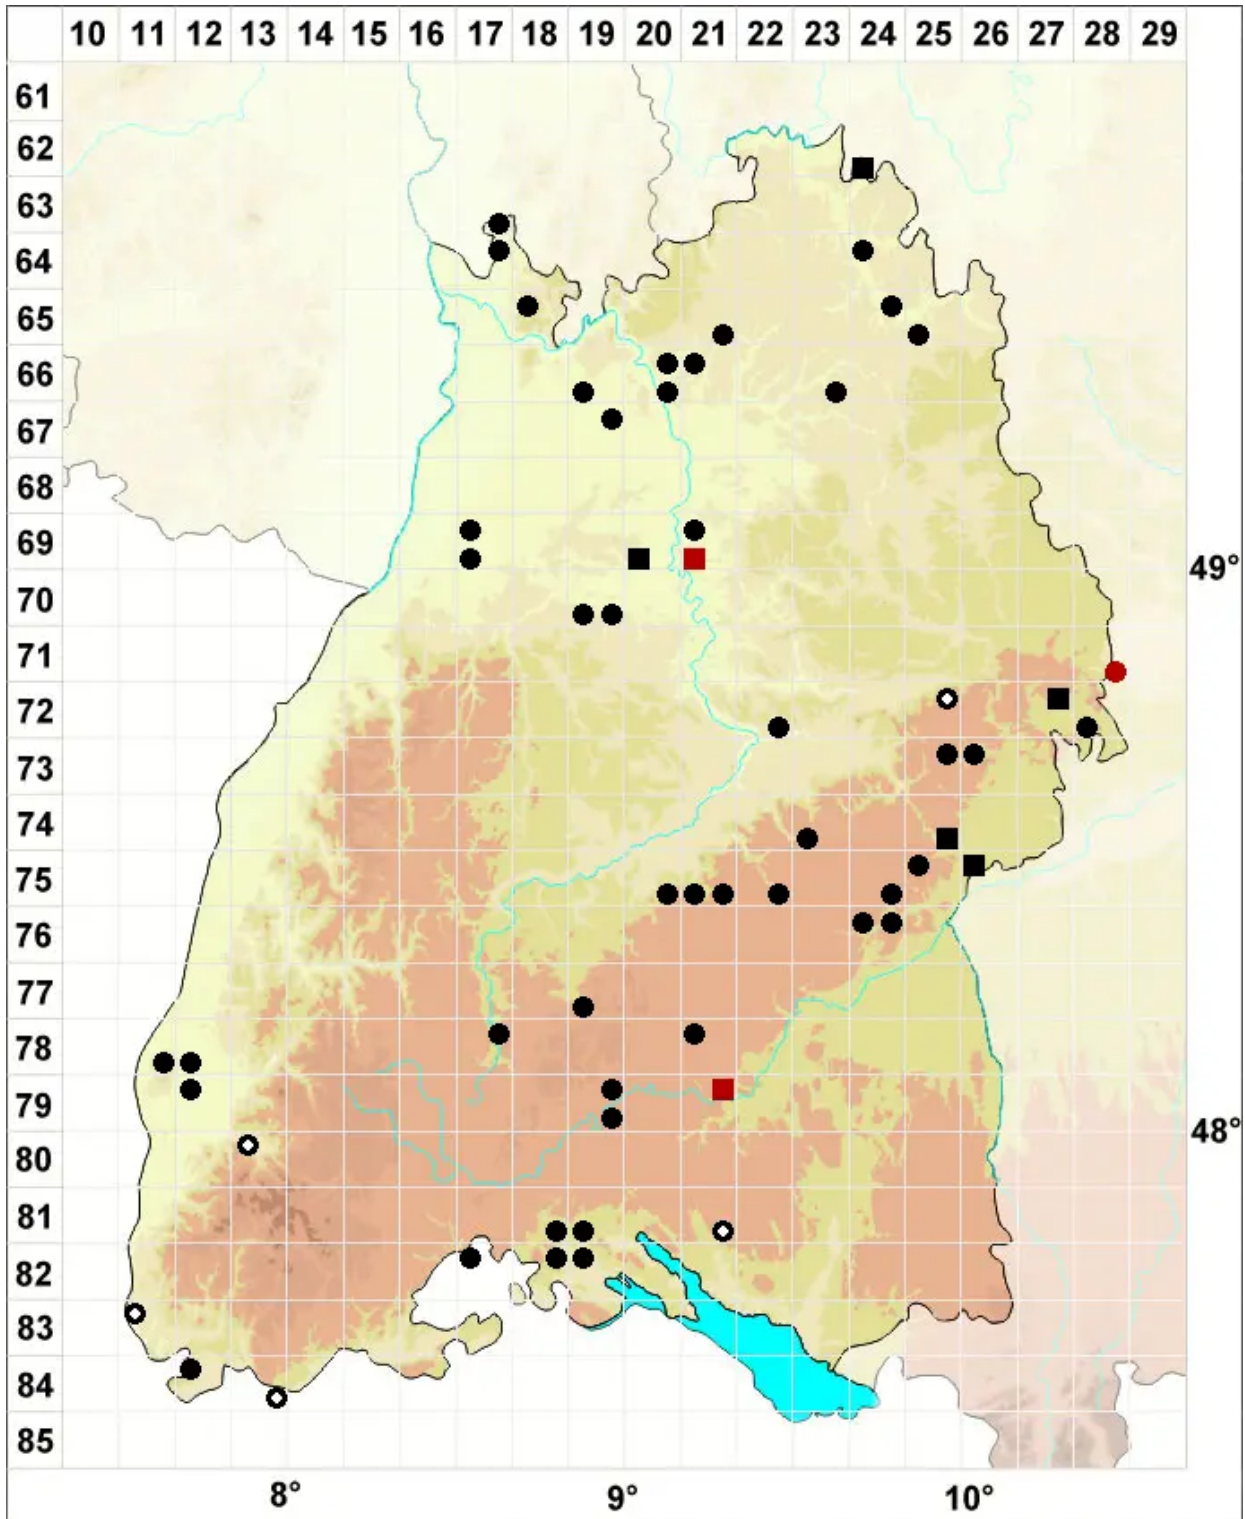

# Weissia fallax Sehm.

Täuschendes Perlmoos

Legende:

- Symbole:**  
Ausgefülltes Symbol:  
Zeitraum von 1980 bis heute (Aktuelle Angabe)  
Leeres Symbol:  
Zeitraum vor 1980 (Altangabe)  
Quadrat: Herbarbeleg