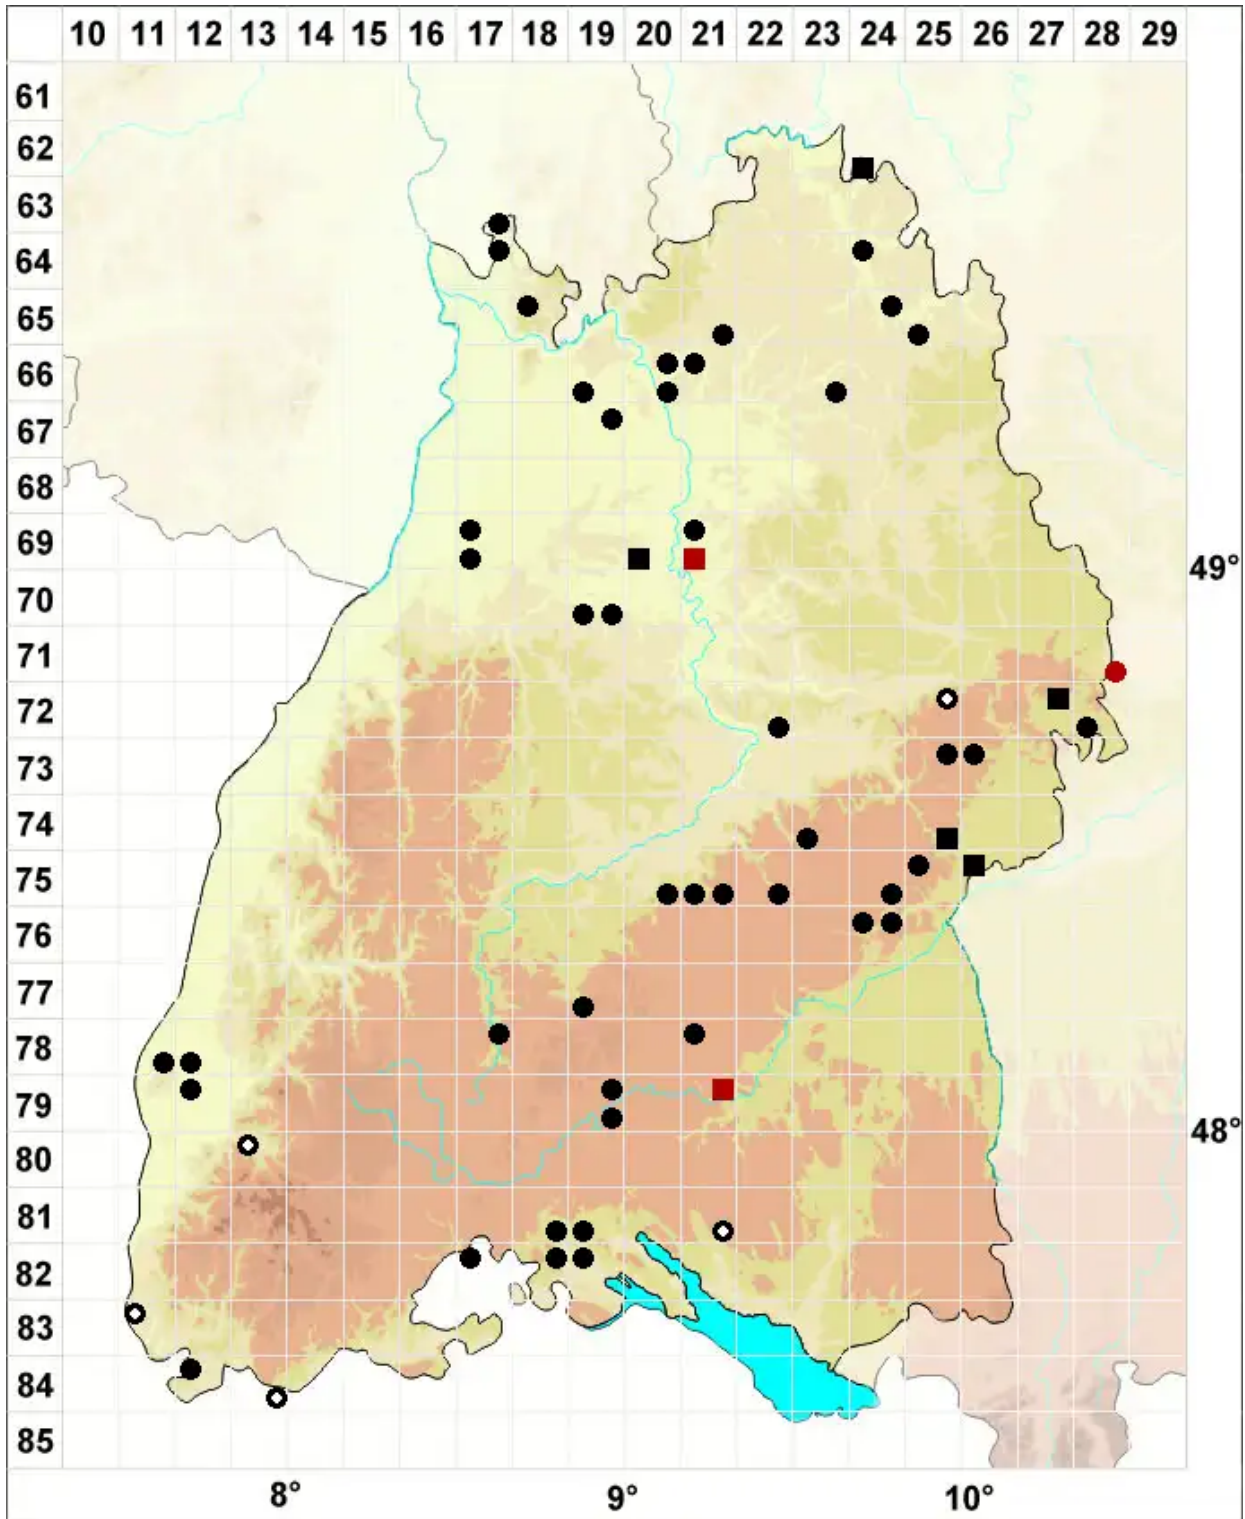

# Weissia fallax Sehm.

Täuschendes Perlmoos

Legende:

- Symbole:**
- Ausgefülltes Symbol:  
Zeitraum von 1980 bis heute (Aktuelle Angabe)
  - Leeres Symbol:  
Zeitraum vor 1980 (Altangabe)
  - Quadrat: Herbarbeleg