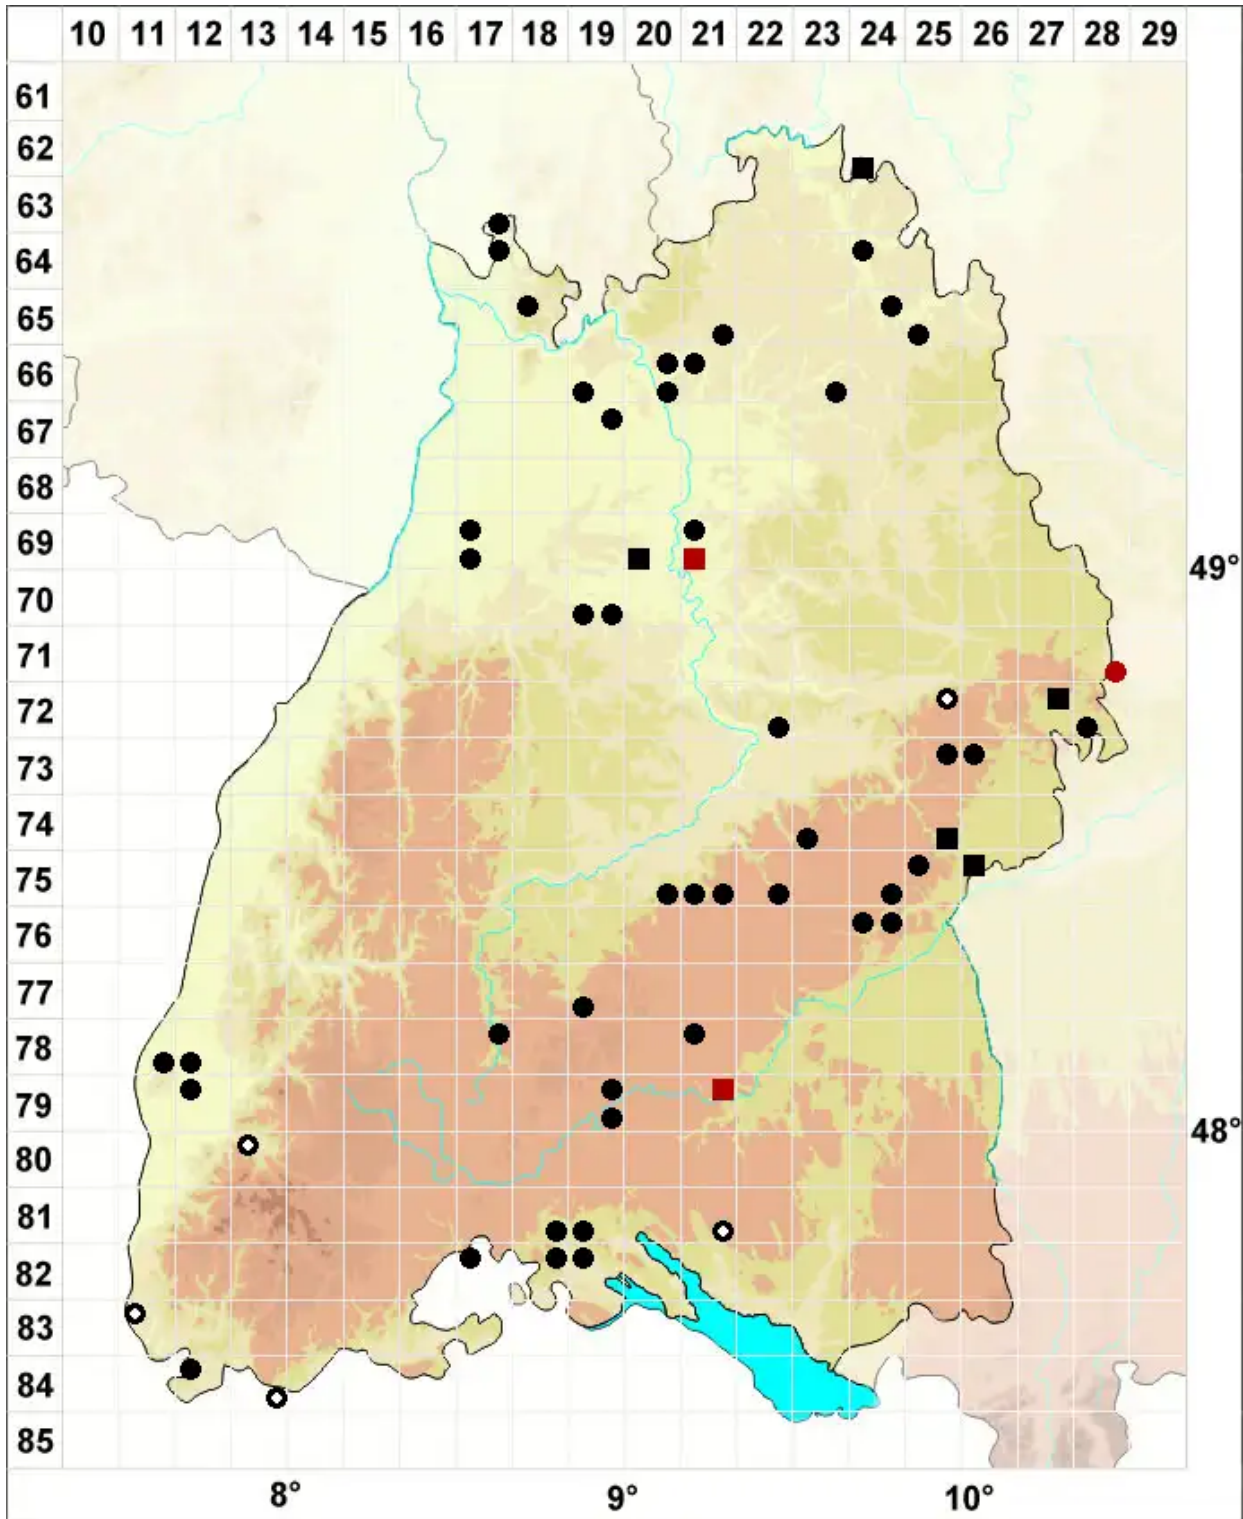

# Weissia fallax Sehm.

Täuschendes Perlmoos

Legende:

- Symbole:**  
Ausgefülltes Symbol:  
Zeitraum von 1980 bis heute (Aktuelle Angabe)  
Leeres Symbol:  
Zeitraum vor 1980 (Altangabe)  
Quadrat: Herbarbeleg