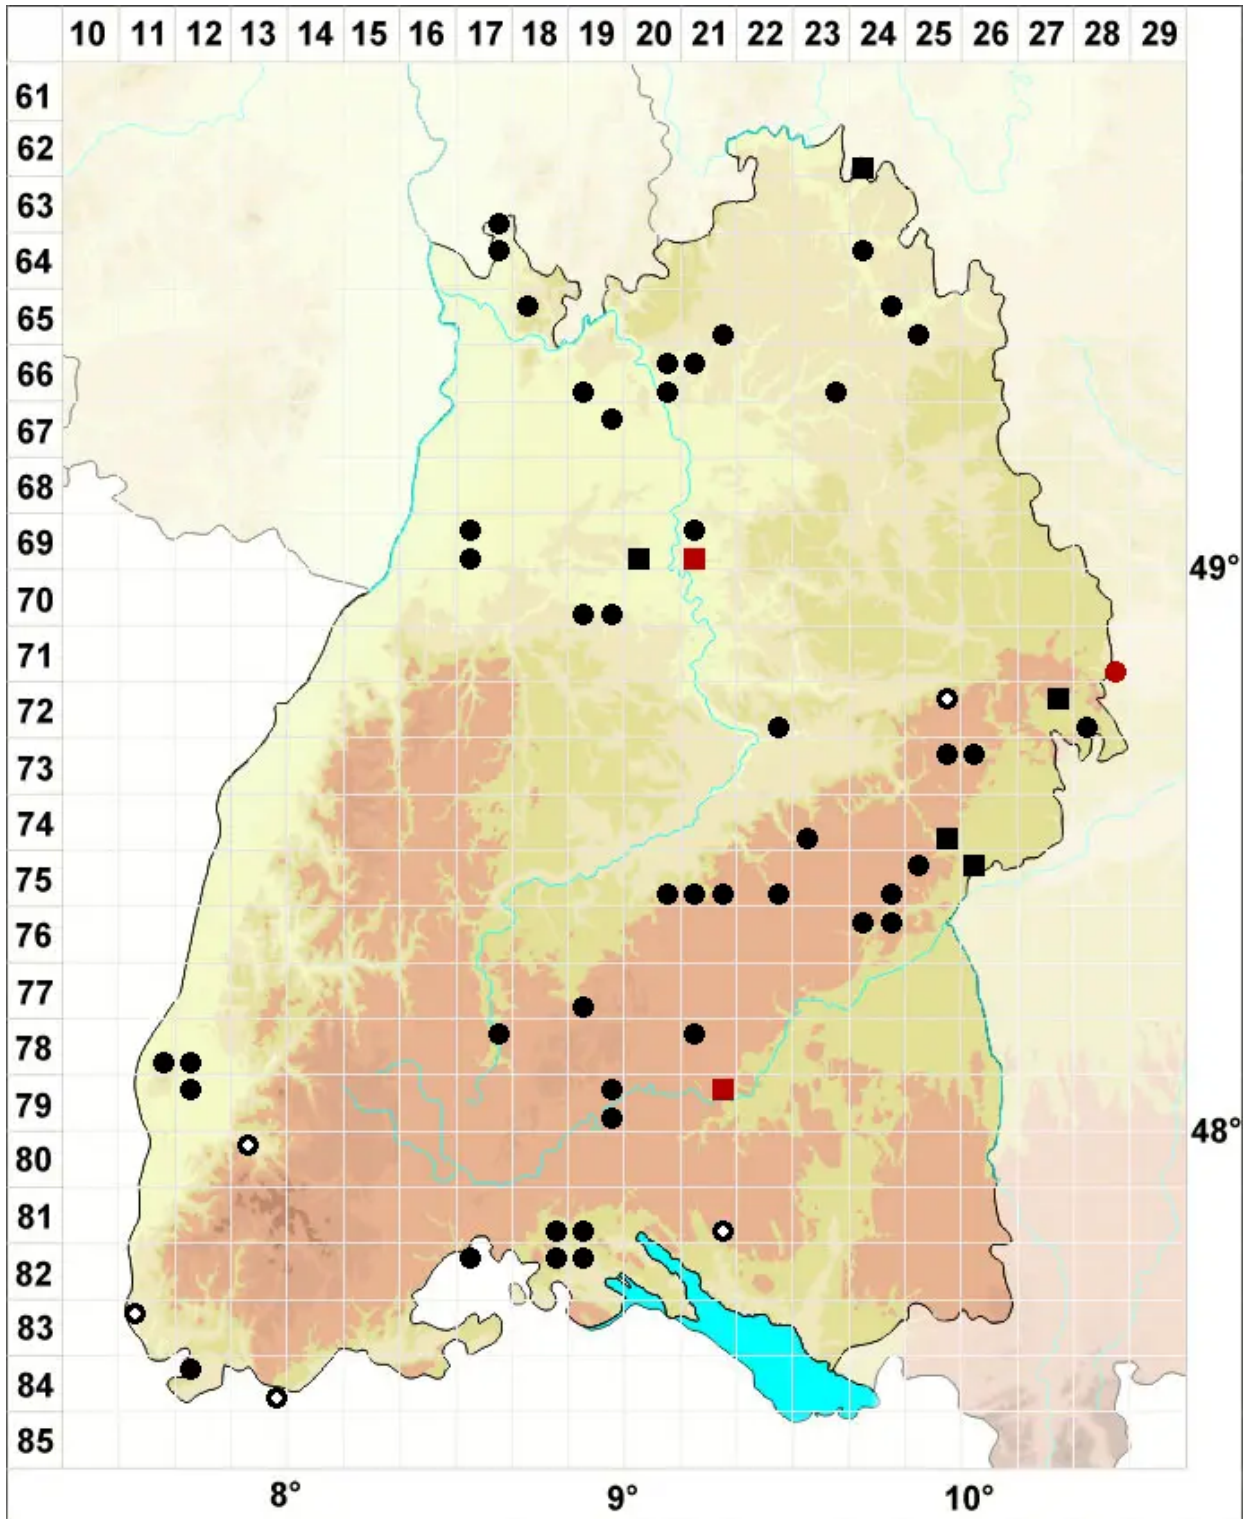

# Weissia fallax Sehm.

Täuschendes Perlmoos

Legende:

- Symbole:**
- Ausgefülltes Symbol:  
Zeitraum von 1980 bis heute (Aktuelle Angabe)
  - Leeres Symbol:  
Zeitraum vor 1980 (Altangabe)
  - Quadrat: Herbarbeleg