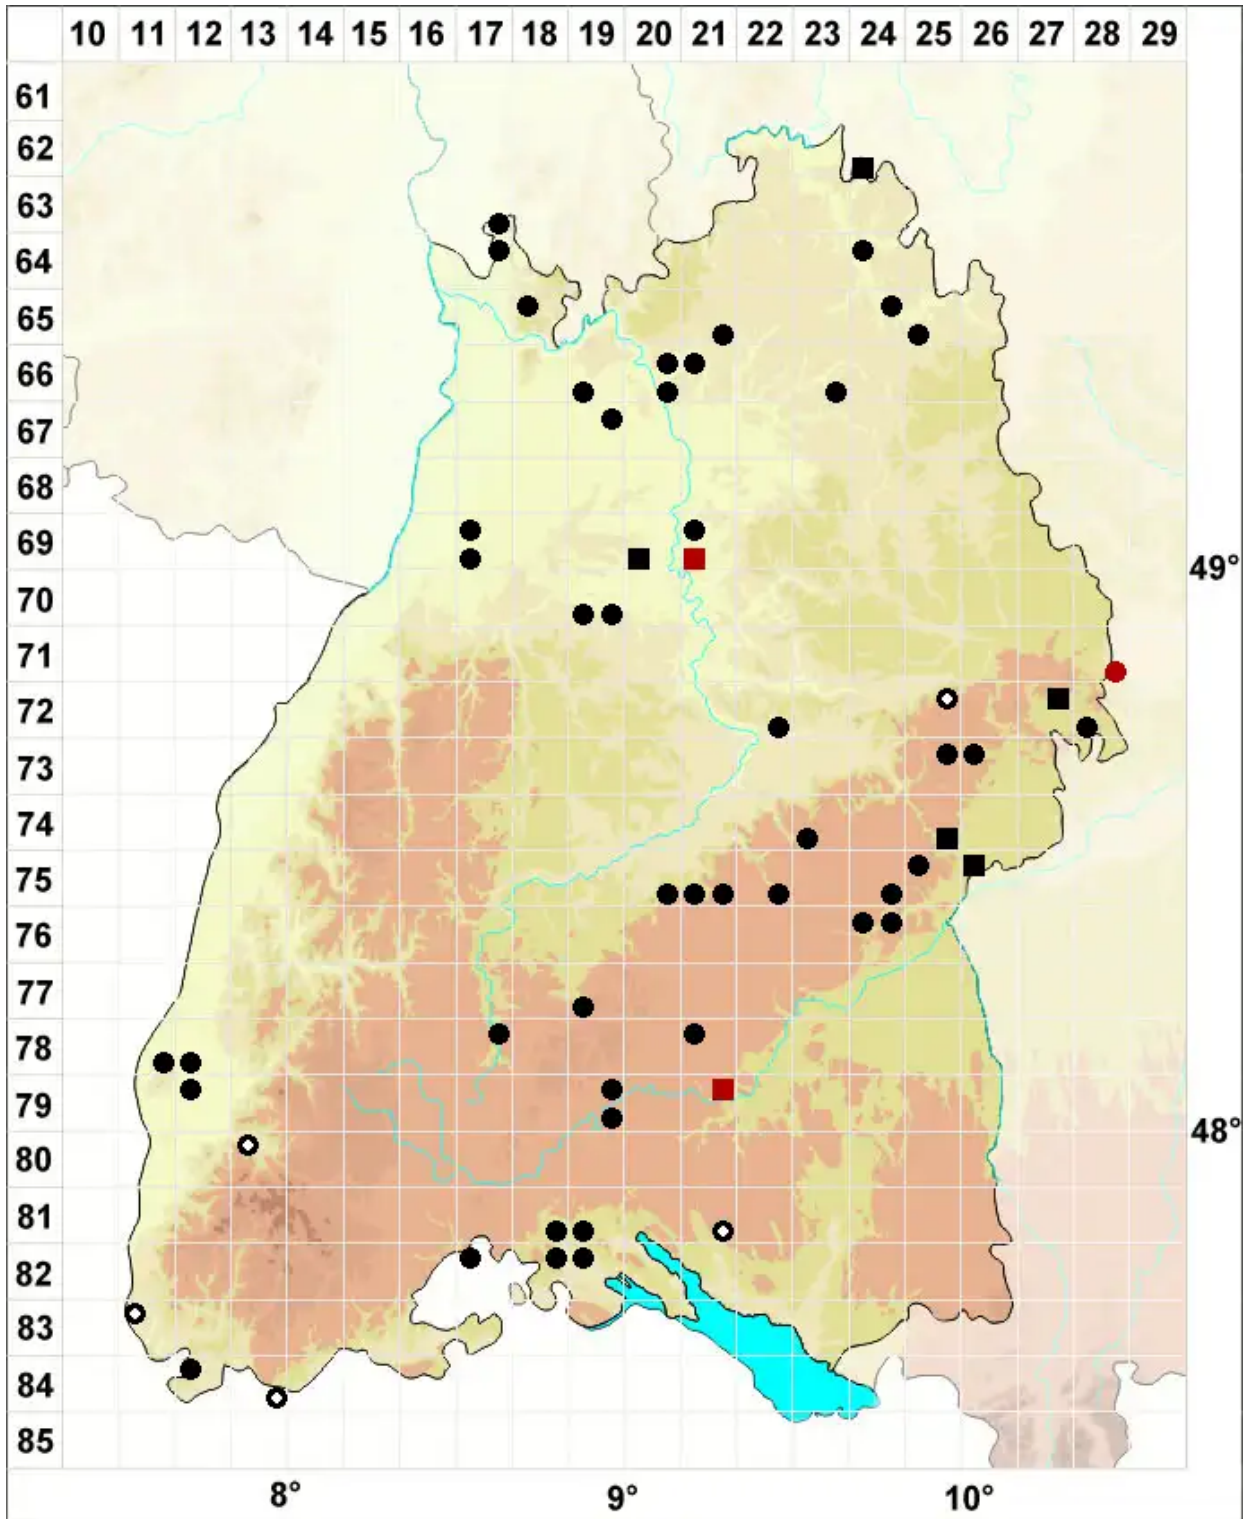

Weissia fallax Sehm.

Täuschendes Perlmoos

Legende:

Symbole:
Ausgefülltes Symbol:
Zeitraum von 1980 bis heute (Aktuelle Angabe)
Leeres Symbol:
Zeitraum vor 1980 (Altangabe)
Quadrat: Herbarbeleg