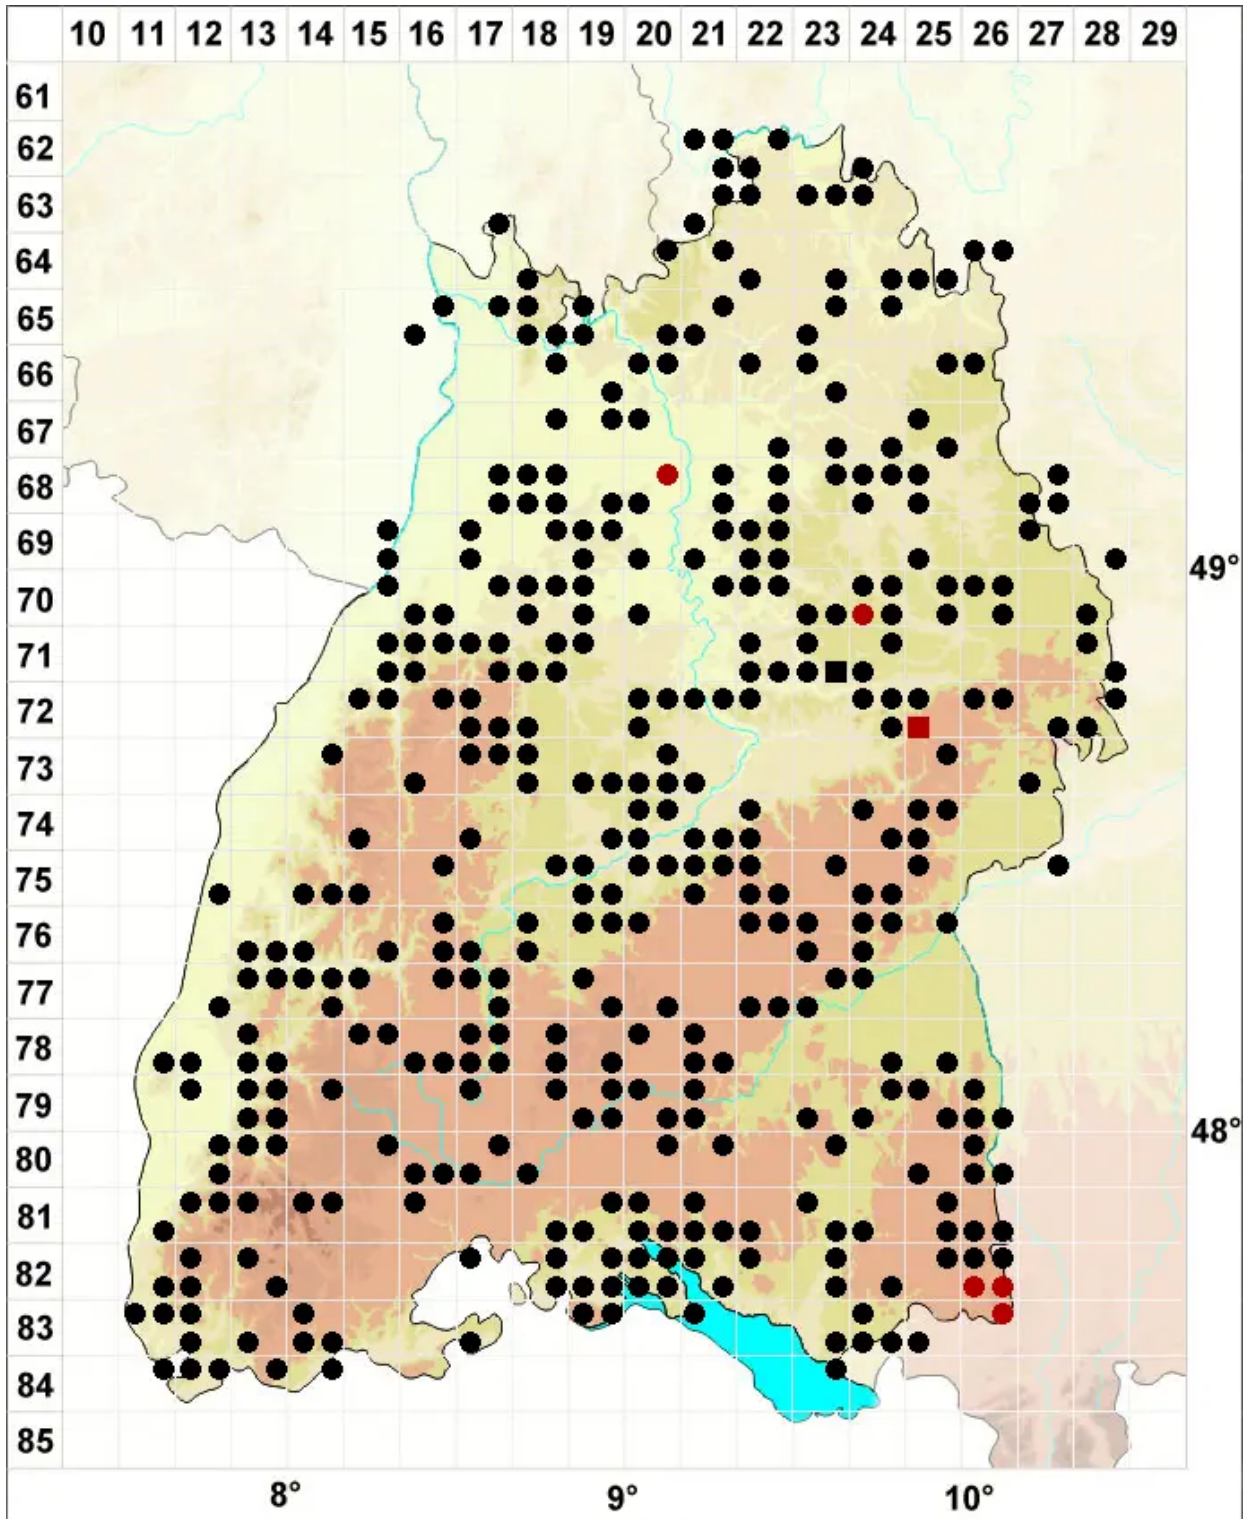

# Weissia controversa Hedw.

Zartgrünes Perlmoos

Legende:

**Symbole:**

Ausgefülltes Symbol:  
Zeitraum von 1980 bis heute (Aktuelle Angabe)

Leeres Symbol:  
Zeitraum vor 1980 (Altangabe)

Quadrat: Herbarbeleg