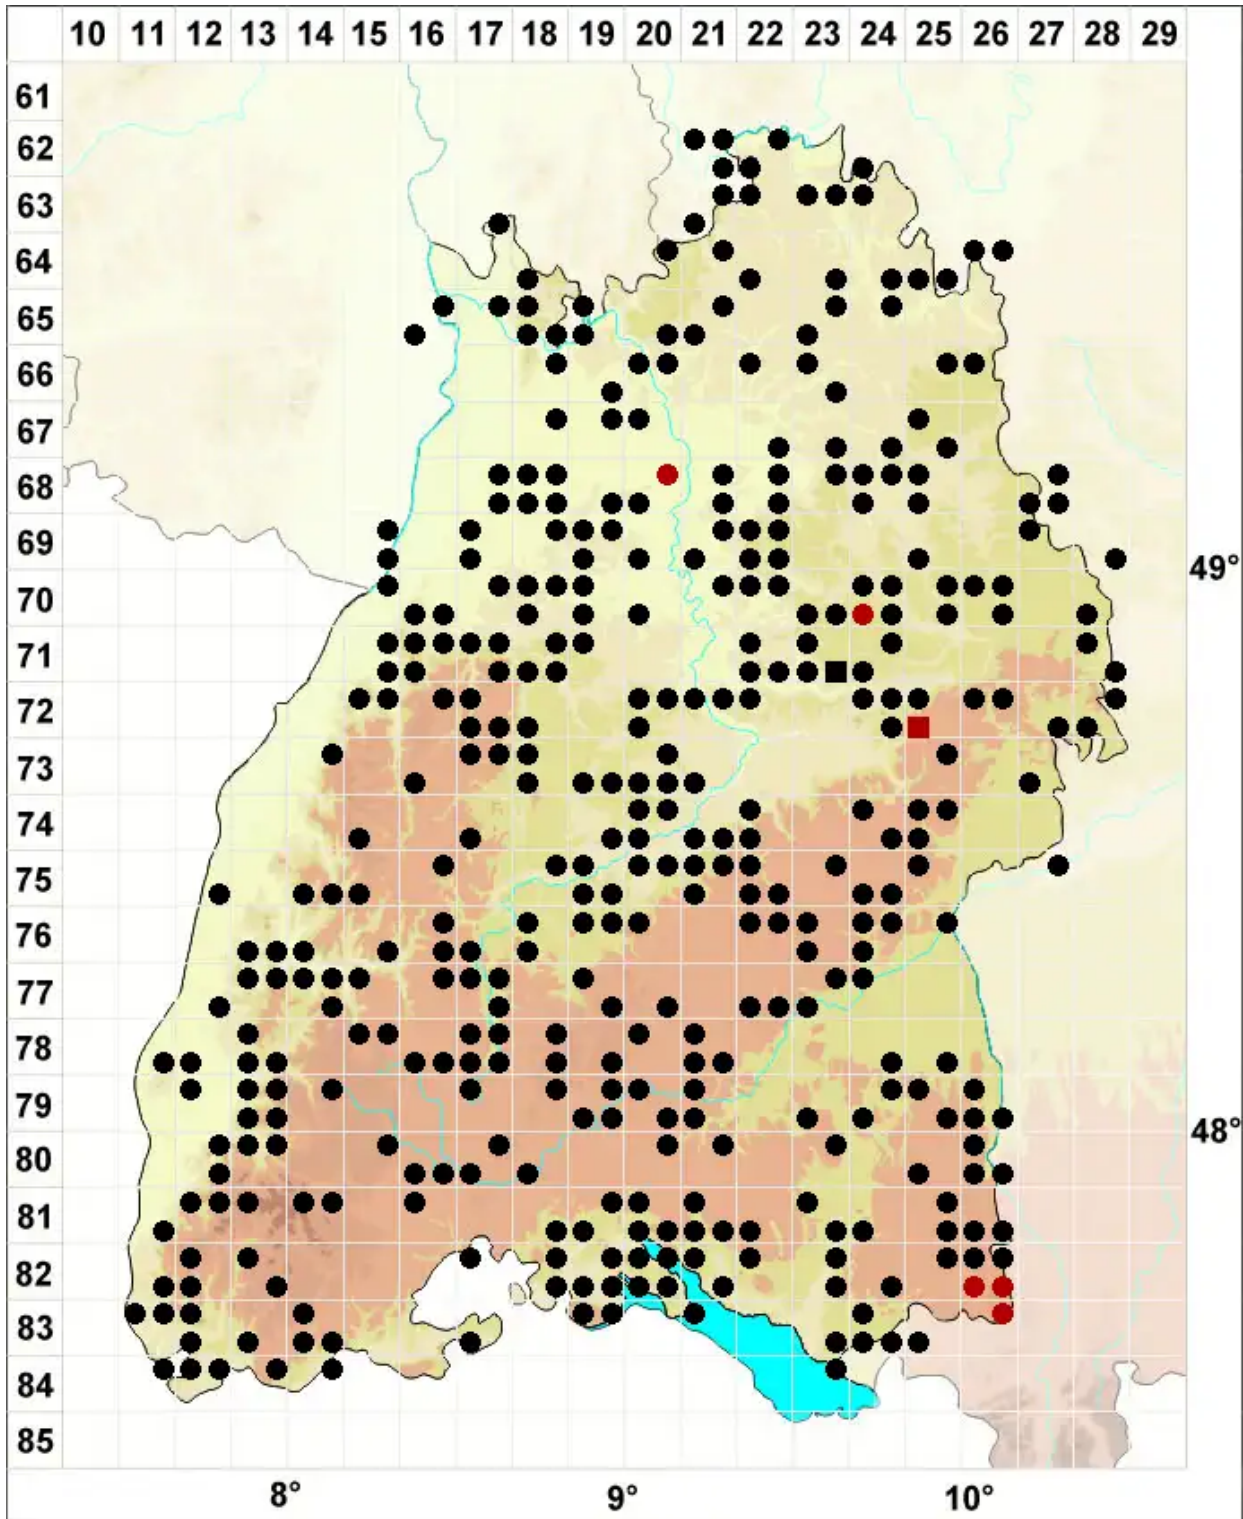

# Weissia controversa Hedw.

Zartgrünes Perlmoos

Legende:

**Symbole:**

Ausgefülltes Symbol:  
Zeitraum von 1980 bis heute (Aktuelle Angabe)

Leeres Symbol:  
Zeitraum vor 1980 (Altangabe)

Quadrat: Herbarbeleg