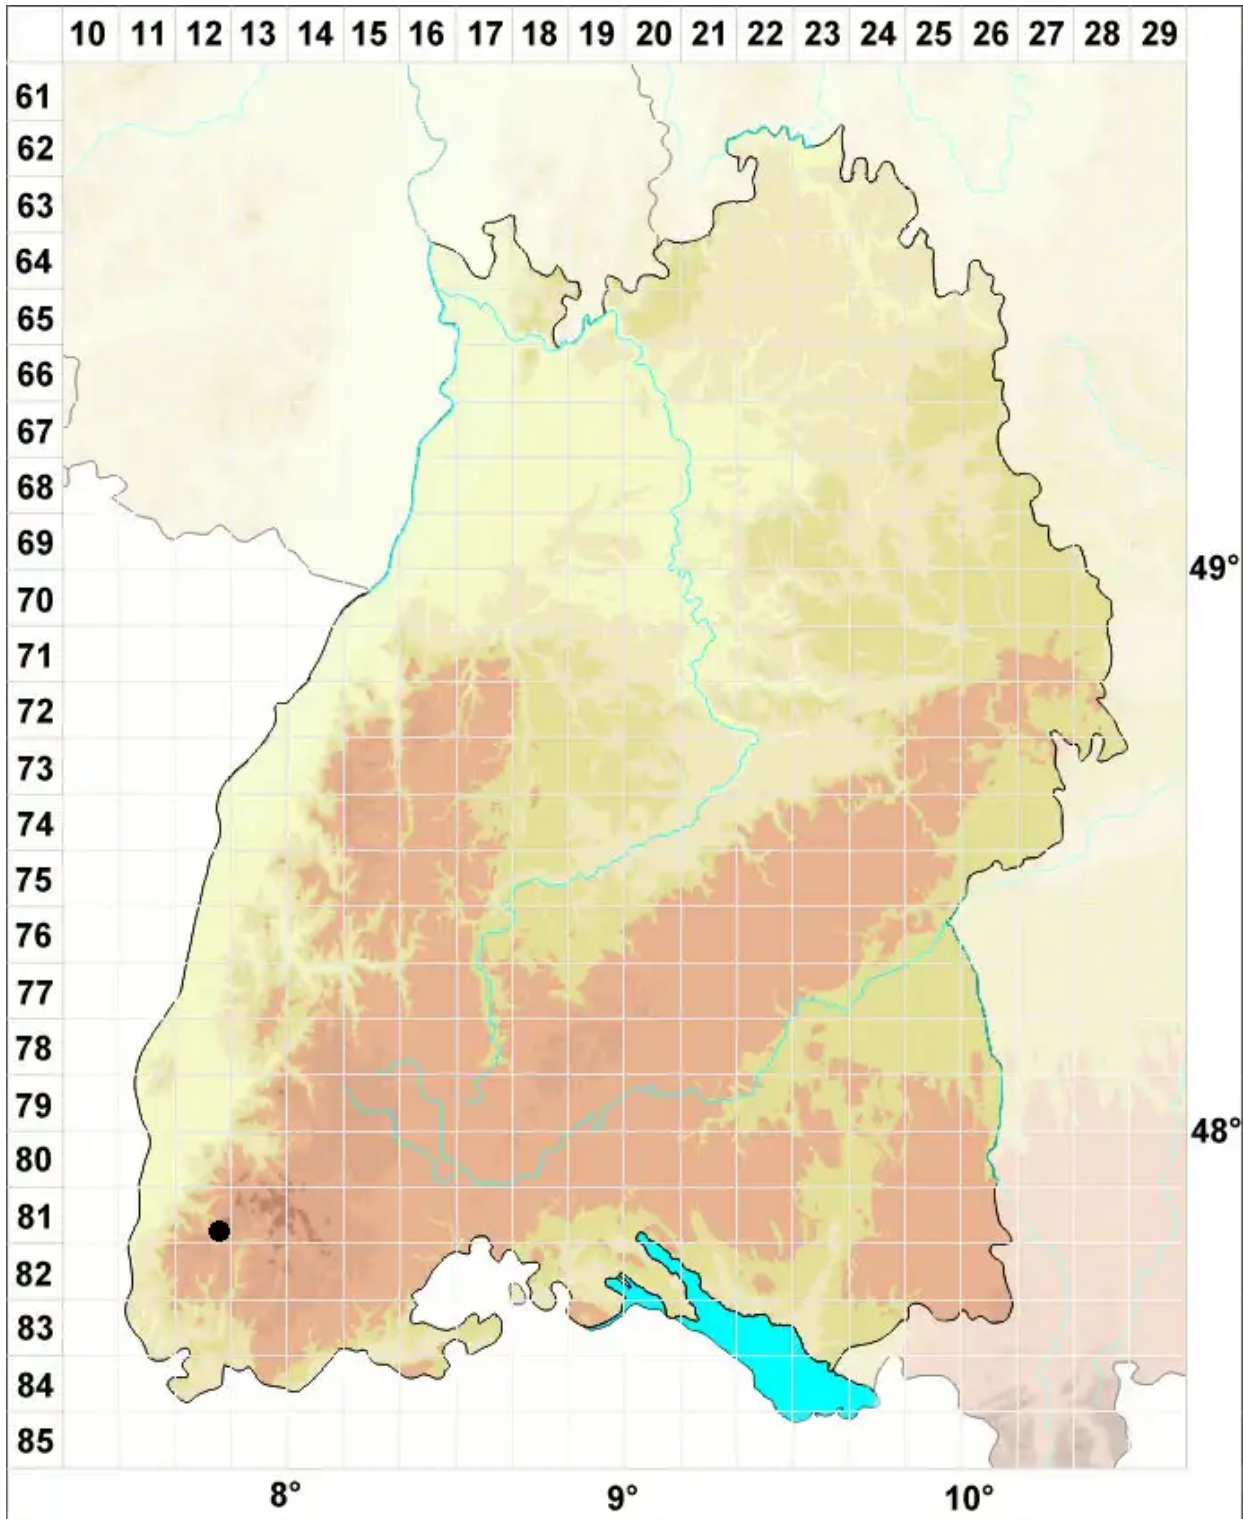

Mielichhoferia mielichhoferiana (Funck) Loeske

Erzmoos, Echtes Mielichhofermoos

Legende:

- Symbole:**
- Ausgefülltes Symbol:
Zeitraum von 1980 bis heute (Aktuelle Angabe)
 - Leeres Symbol:
Zeitraum vor 1980 (Altangabe)
 - Quadrat: Herbarbeleg