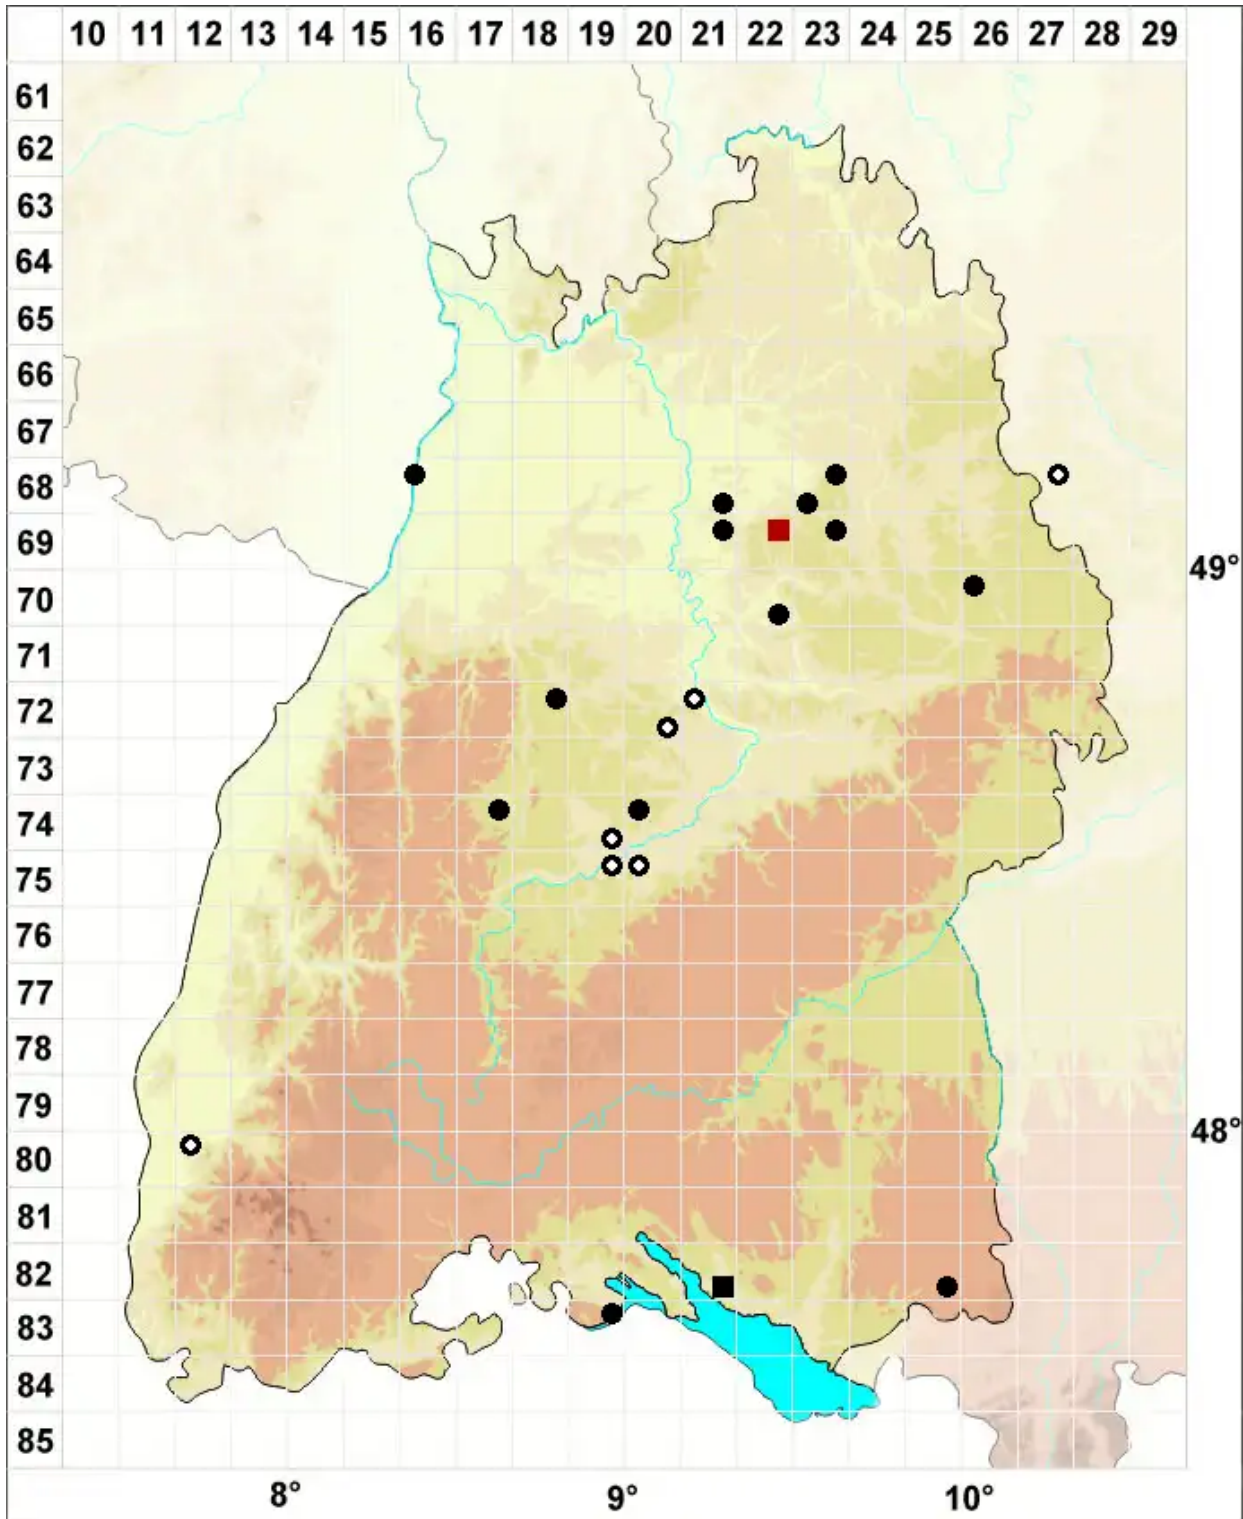

Weissia rutilans (Hedw.) Lindb.

Rötliches Perlmoos

Legende:

- Symbole:**
- Ausgefülltes Symbol:
Zeitraum von 1980 bis heute (Aktuelle Angabe)
 - Leeres Symbol:
Zeitraum vor 1980 (Altangabe)
 - Quadrat: Herbarbeleg