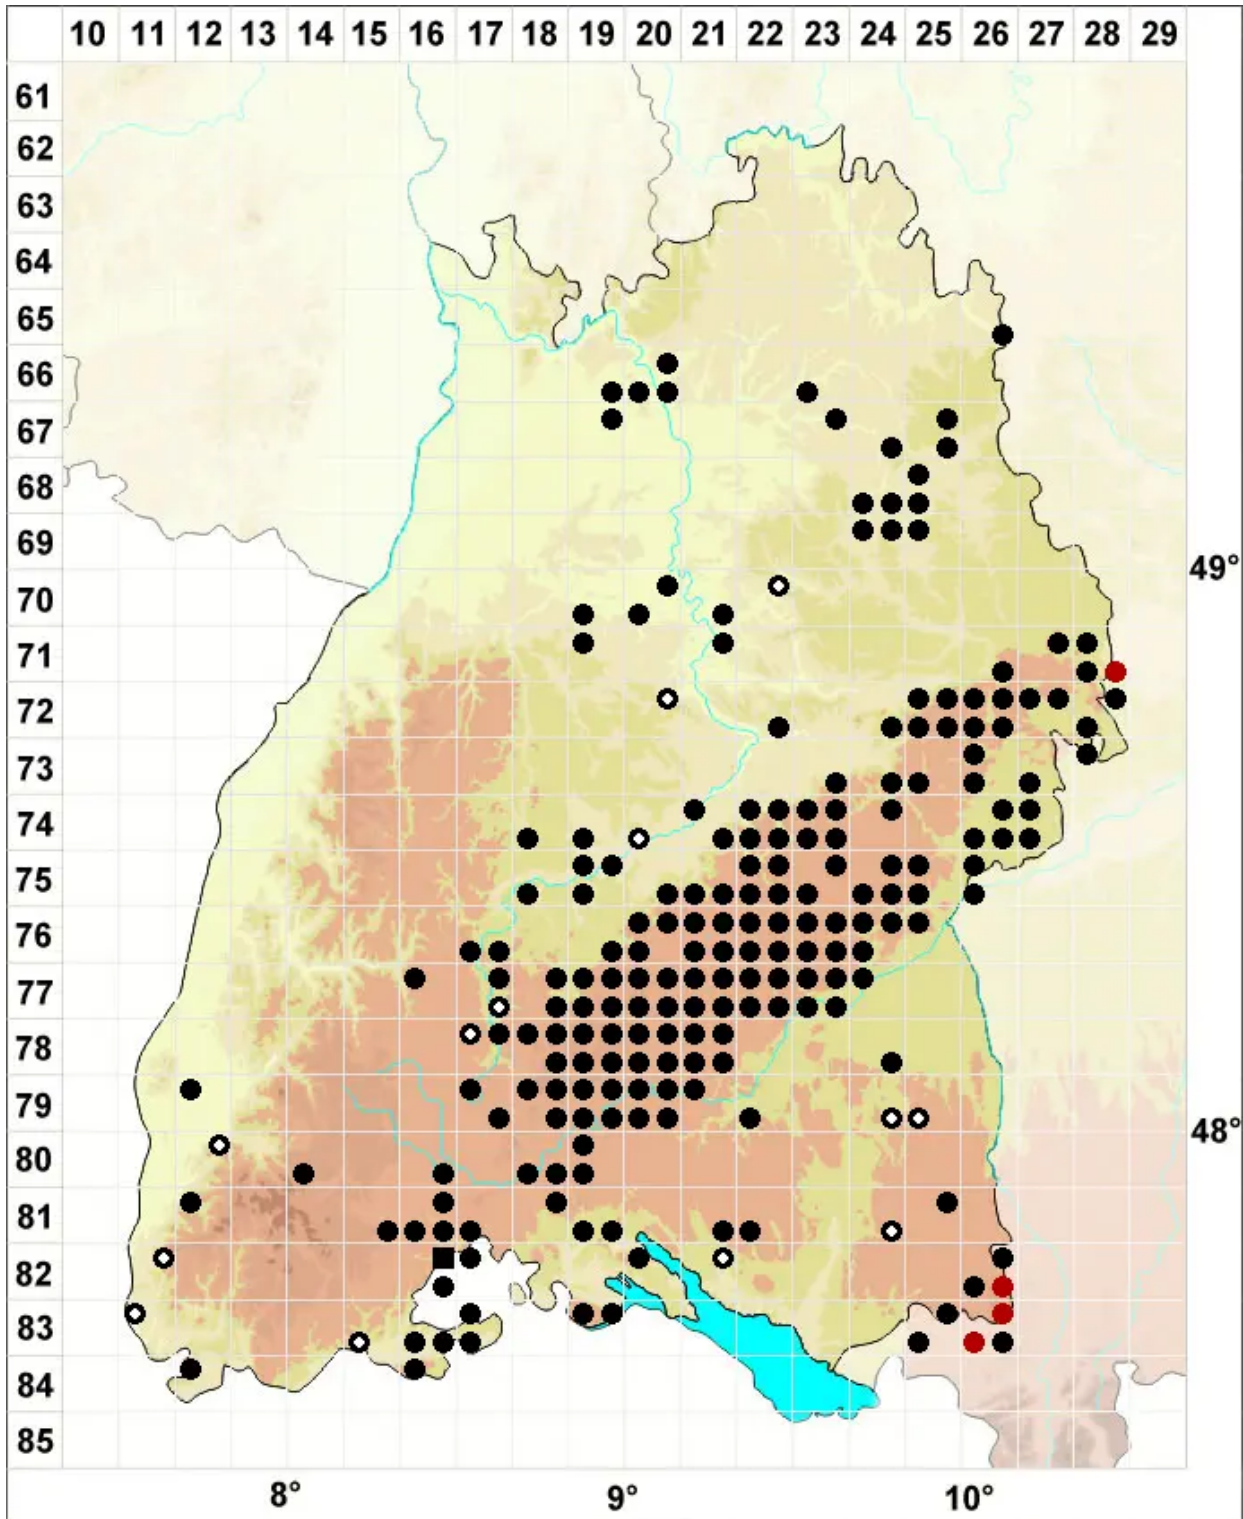

Seligeria pusilla (Hedw.) Bruch & Schimp.

Winziges Zwergmoos

Legende:

- Symbole:**
- Ausgefülltes Symbol:
Zeitraum von 1980 bis heute (Aktuelle Angabe)
 - Leeres Symbol:
Zeitraum vor 1980 (Altangabe)
 - Quadrat: Herbarbeleg