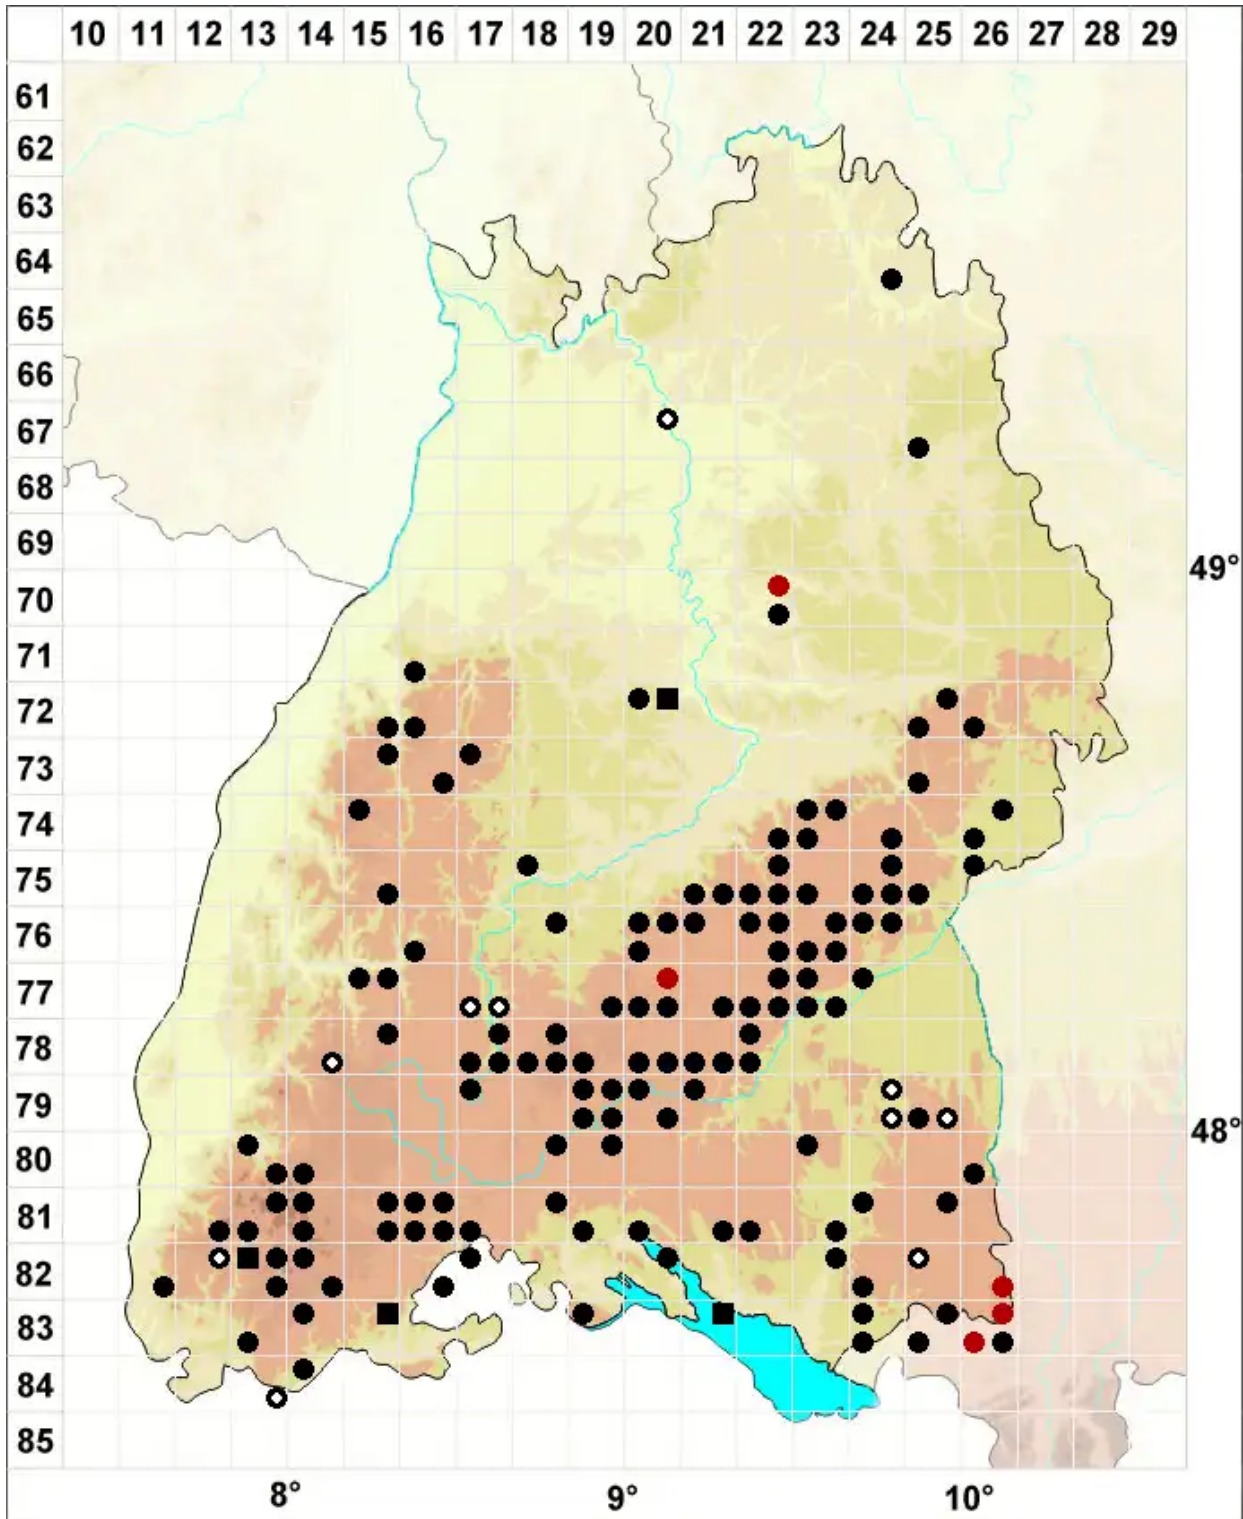

Gymnostomum aeruginosum Sm.

Grünspan-Nacktmundmoos

Legende:

- Symbole:**
- Ausgefülltes Symbol:
Zeitraum von 1980 bis heute (Aktuelle Angabe)
 - Leeres Symbol:
Zeitraum vor 1980 (Altangabe)
 - Quadrat: Herbarbeleg