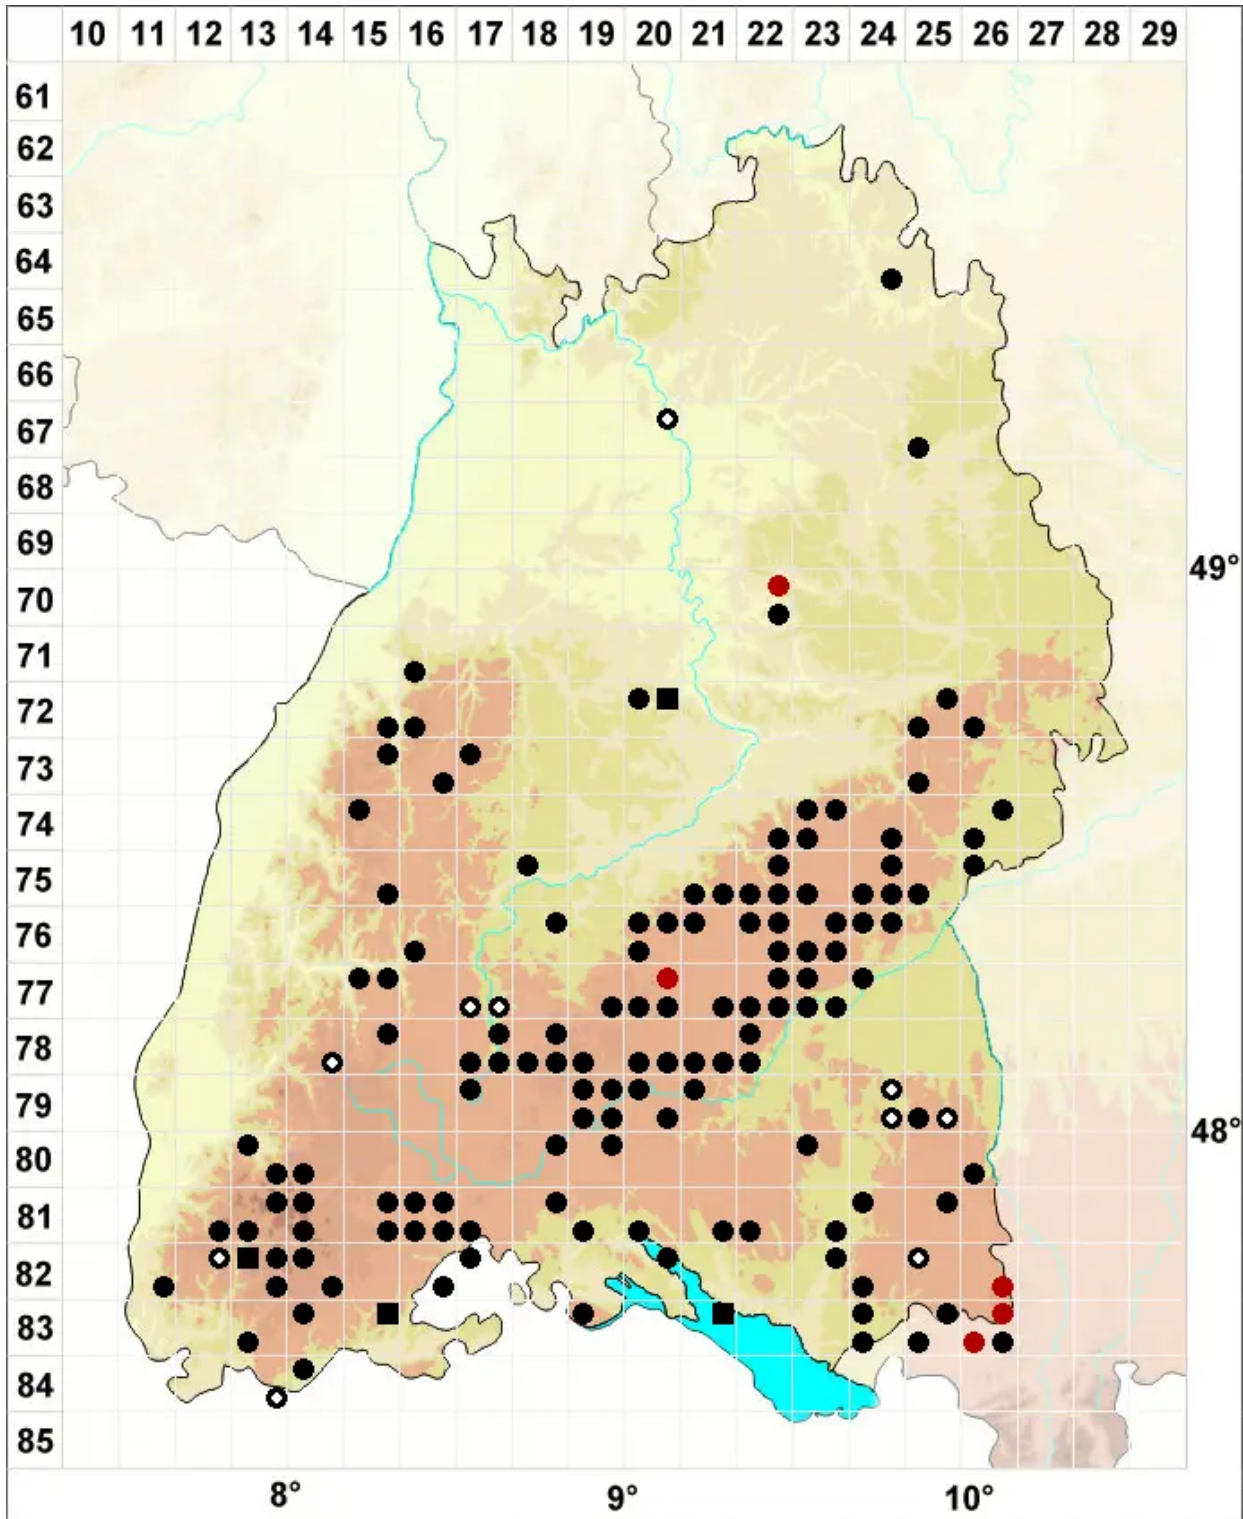

Gymnostomum aeruginosum Sm.

Grünspan-Nacktmundmoos

Legende:

Symbole:

Ausgefülltes Symbol:
Zeitraum von 1980 bis heute (Aktuelle Angabe)

Leeres Symbol:
Zeitraum vor 1980 (Altangabe)

Quadrat: Herbarbeleg