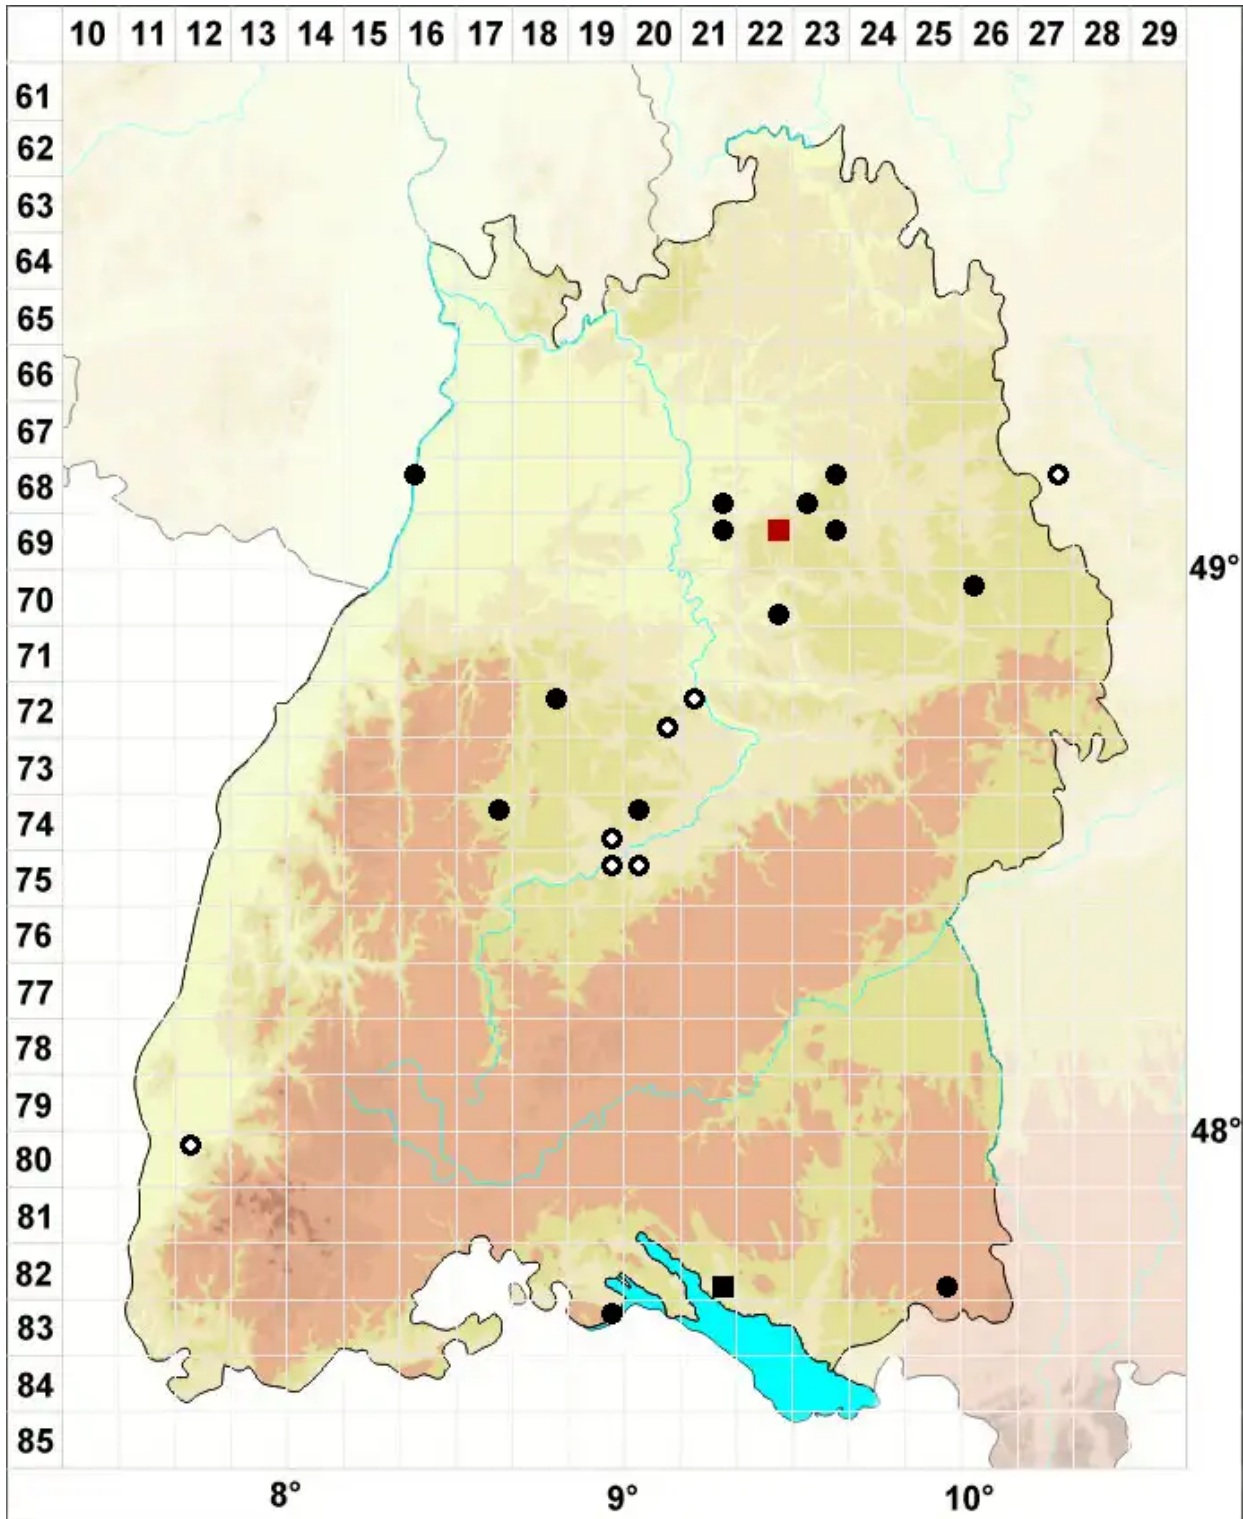

Weissia rutilans (Hedw.) Lindb.

Rötliches Perlmoos

Legende:

Symbole:
Ausgefülltes Symbol:
Zeitraum von 1980 bis heute (Aktuelle Angabe)
Leeres Symbol:
Zeitraum vor 1980 (Altangabe)
Quadrat: Herbarbeleg