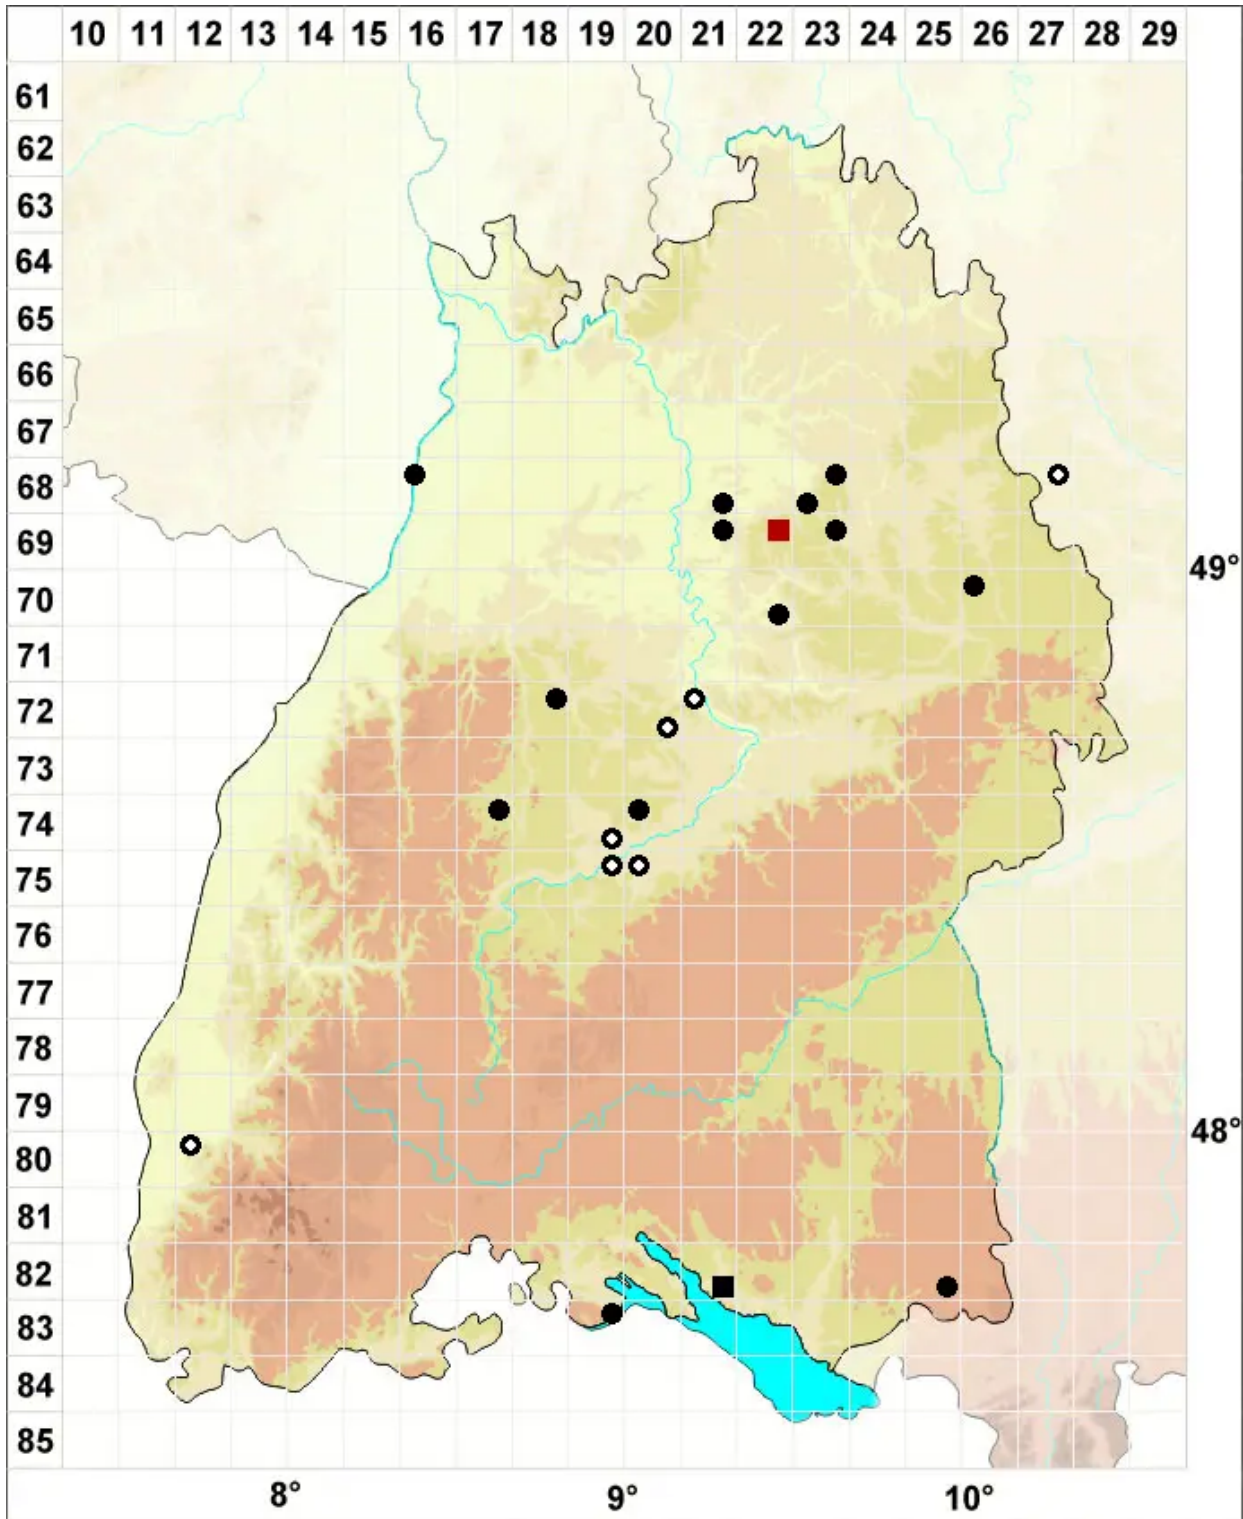

Weissia rutilans (Hedw.) Lindb.

Rötliches Perlmoos

Legende:

Symbole:
Ausgefülltes Symbol:
Zeitraum von 1980 bis heute (Aktuelle Angabe)
Leeres Symbol:
Zeitraum vor 1980 (Altangabe)
Quadrat: Herbarbeleg