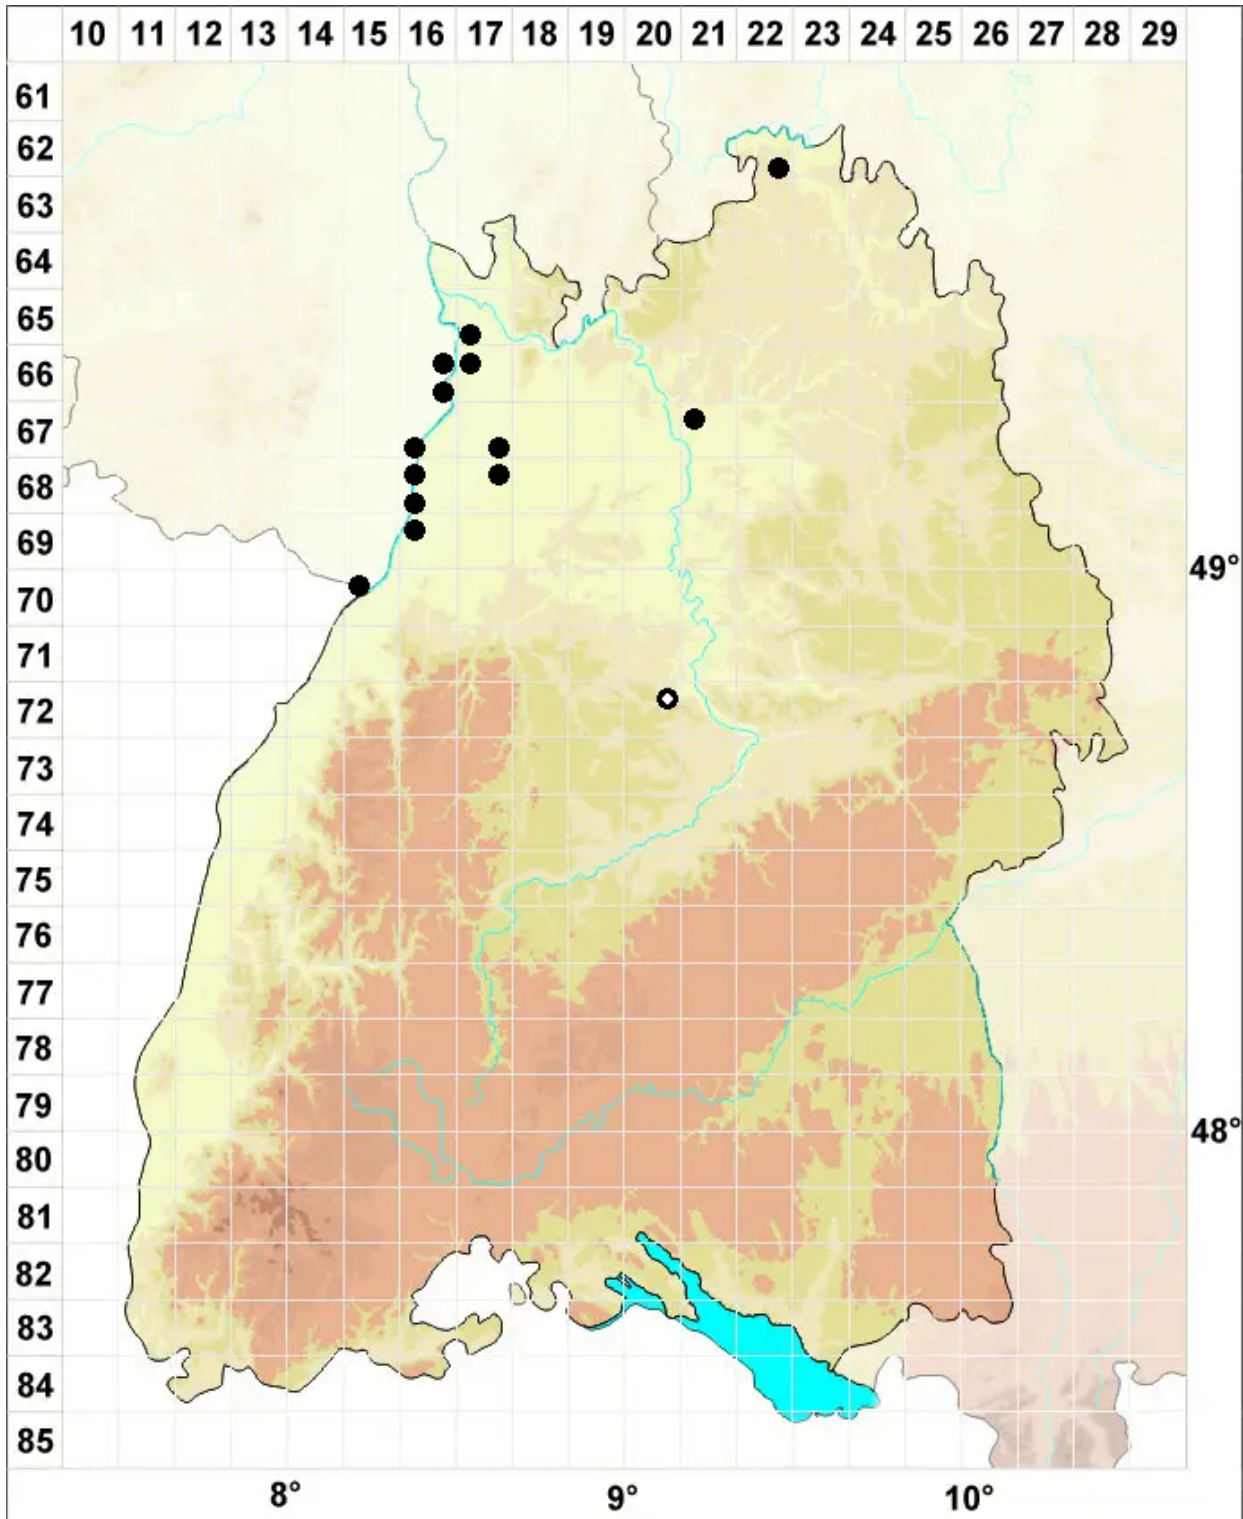

Weissia squarrosa (Nees & Hornsch.) Müll.Hal.

Sparriges Perlmoos

Legende:

- Symbole:**
- Ausgefülltes Symbol:
Zeitraum von 1980 bis heute (Aktuelle Angabe)
 - Leeres Symbol:
Zeitraum vor 1980 (Altangabe)
 - Quadrat: Herbarbeleg