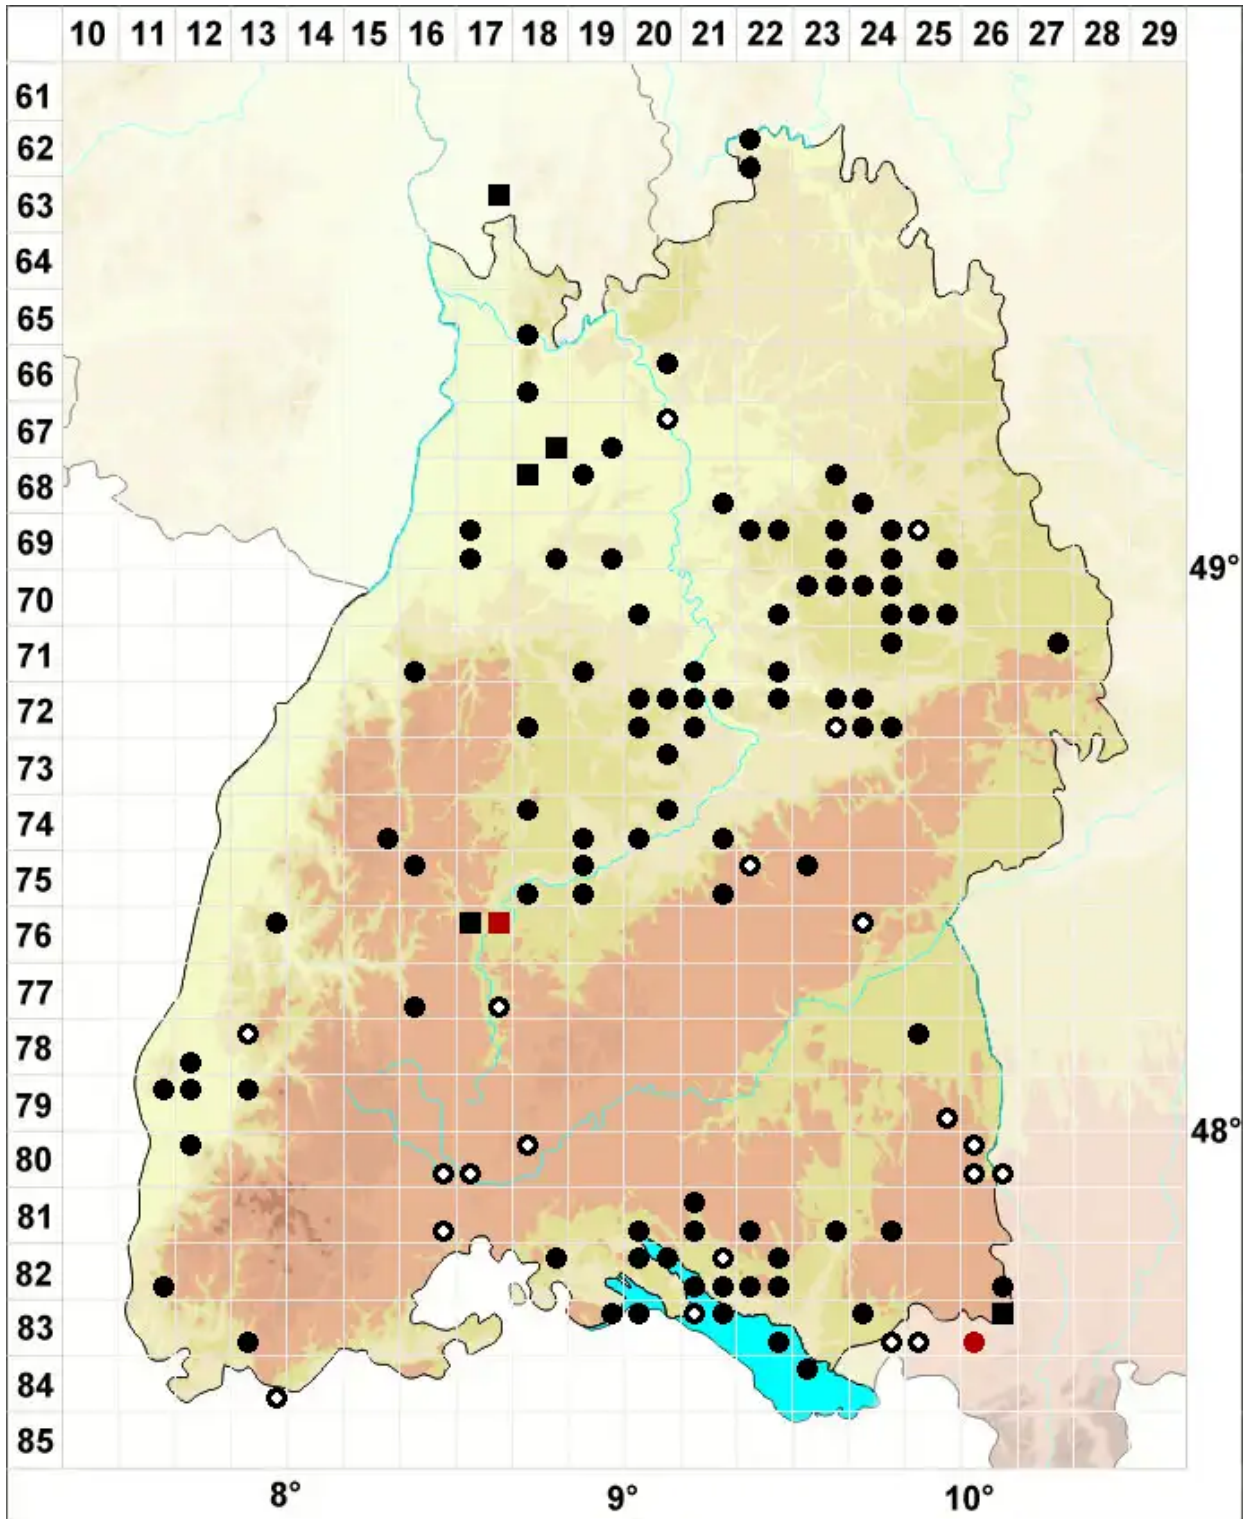

Gyroweisia tenuis (Hedw.) Schimp.

Zartes Ringperlmoos

Legende:

- Symbole:**
- Ausgefülltes Symbol:
Zeitraum von 1980 bis heute (Aktuelle Angabe)
 - Leeres Symbol:
Zeitraum vor 1980 (Altangabe)
 - Quadrat: Herbarbeleg