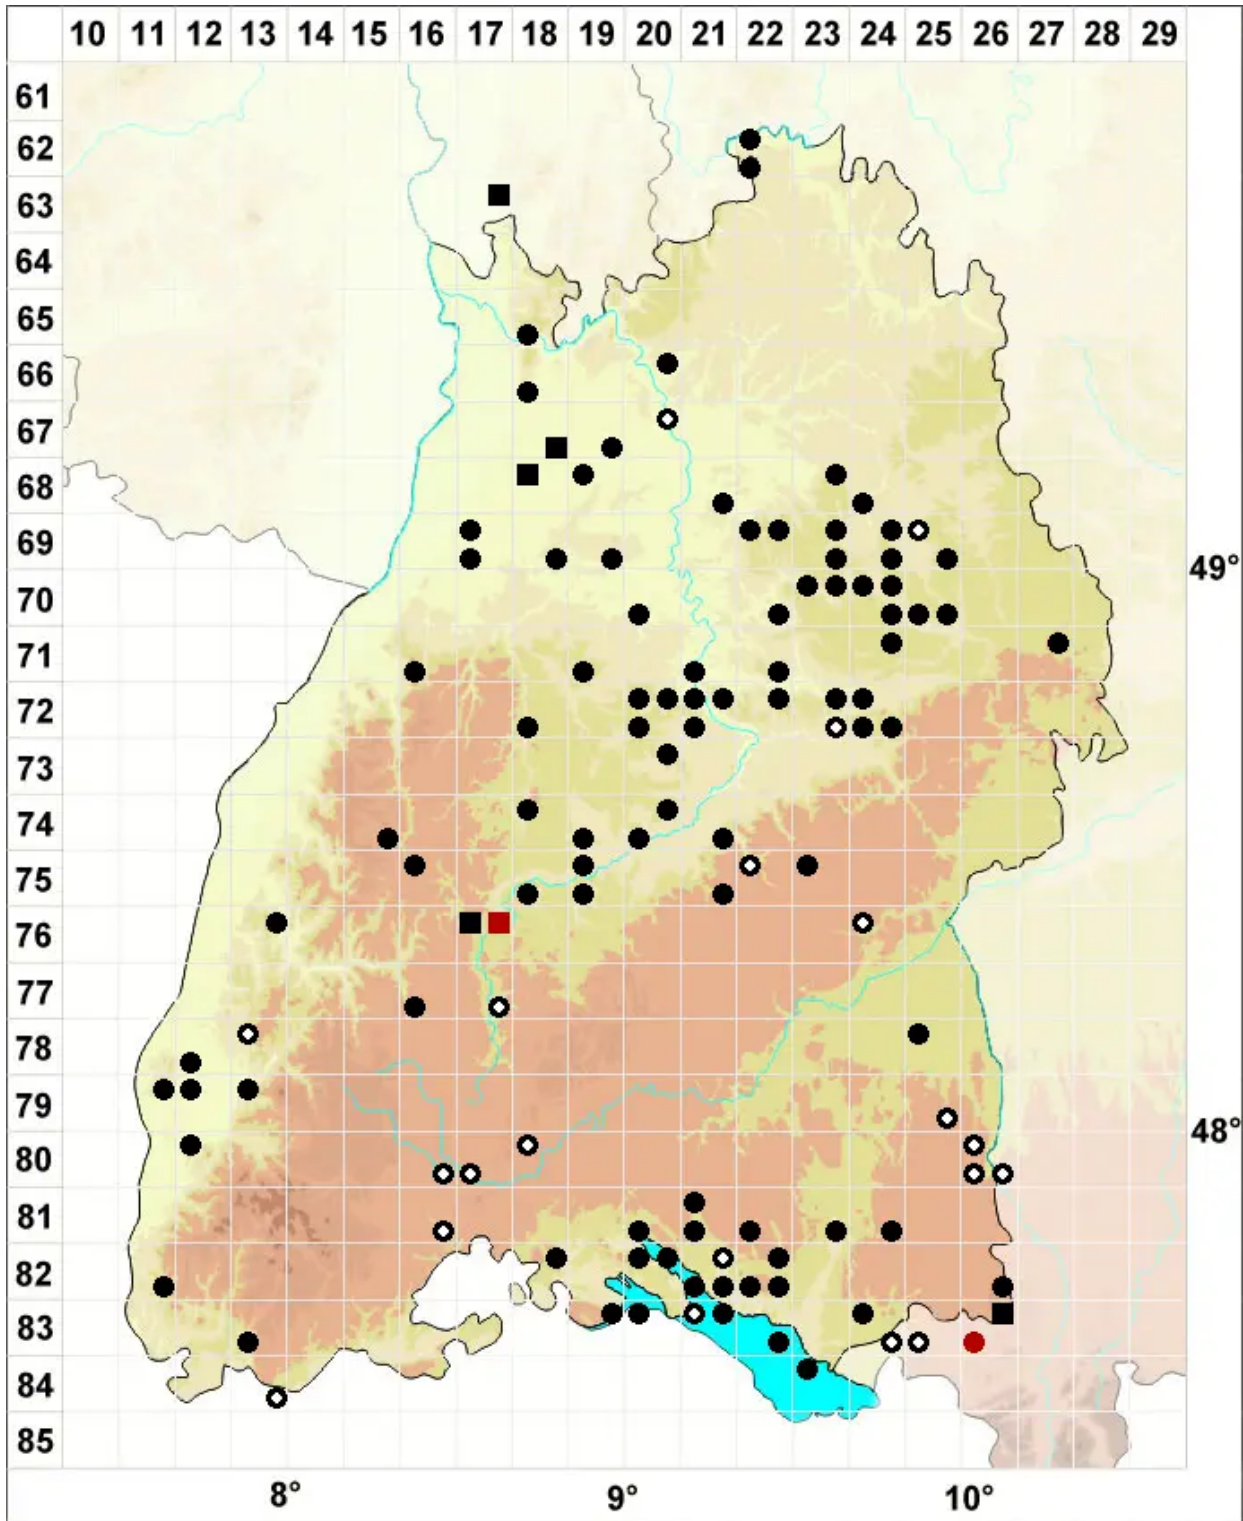

Gyroweisia tenuis (Hedw.) Schimp.

Zartes Ringperlmoos

Legende:

Symbole:
Ausgefülltes Symbol:
Zeitraum von 1980 bis heute (Aktuelle Angabe)
Leeres Symbol:
Zeitraum vor 1980 (Altangabe)
Quadrat: Herbarbeleg