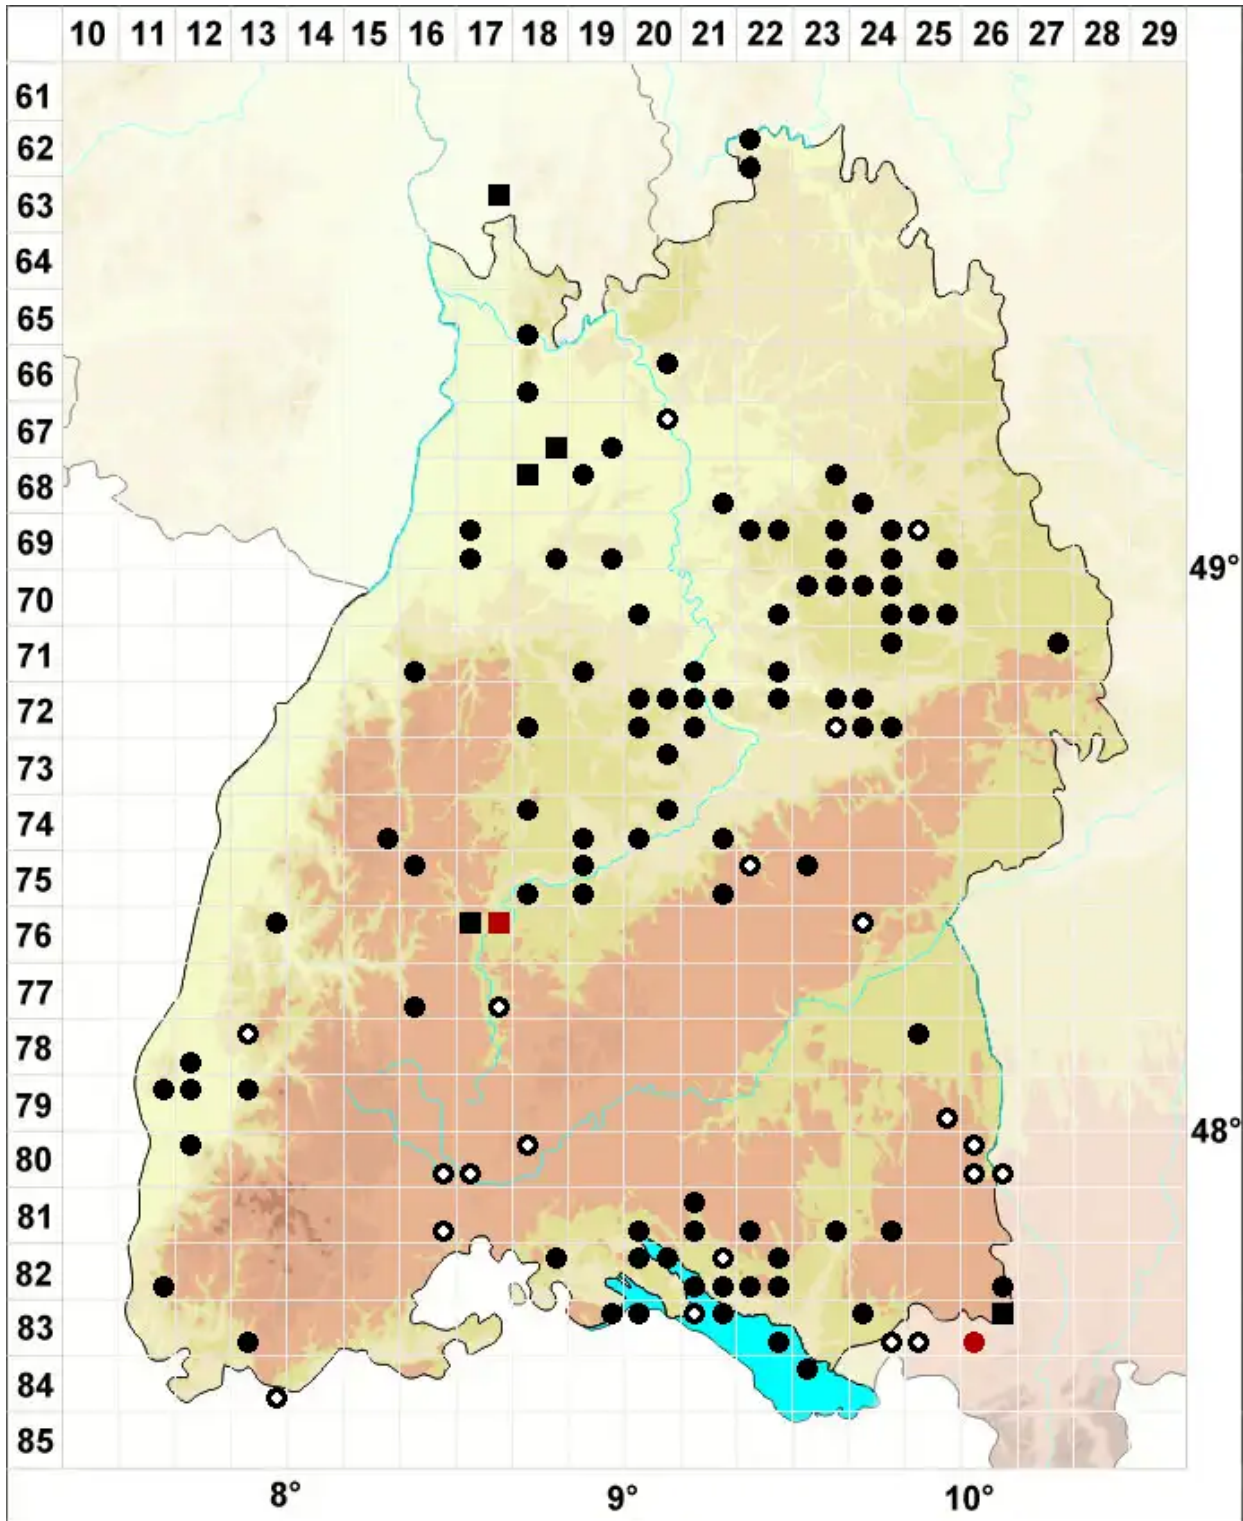

Gyroweisia tenuis (Hedw.) Schimp.

Zartes Ringperlmoos

Legende:

Symbole:

Ausgefülltes Symbol:
Zeitraum von 1980 bis heute (Aktuelle Angabe)

Leeres Symbol:
Zeitraum vor 1980 (Altangabe)

Quadrat: Herbarbeleg