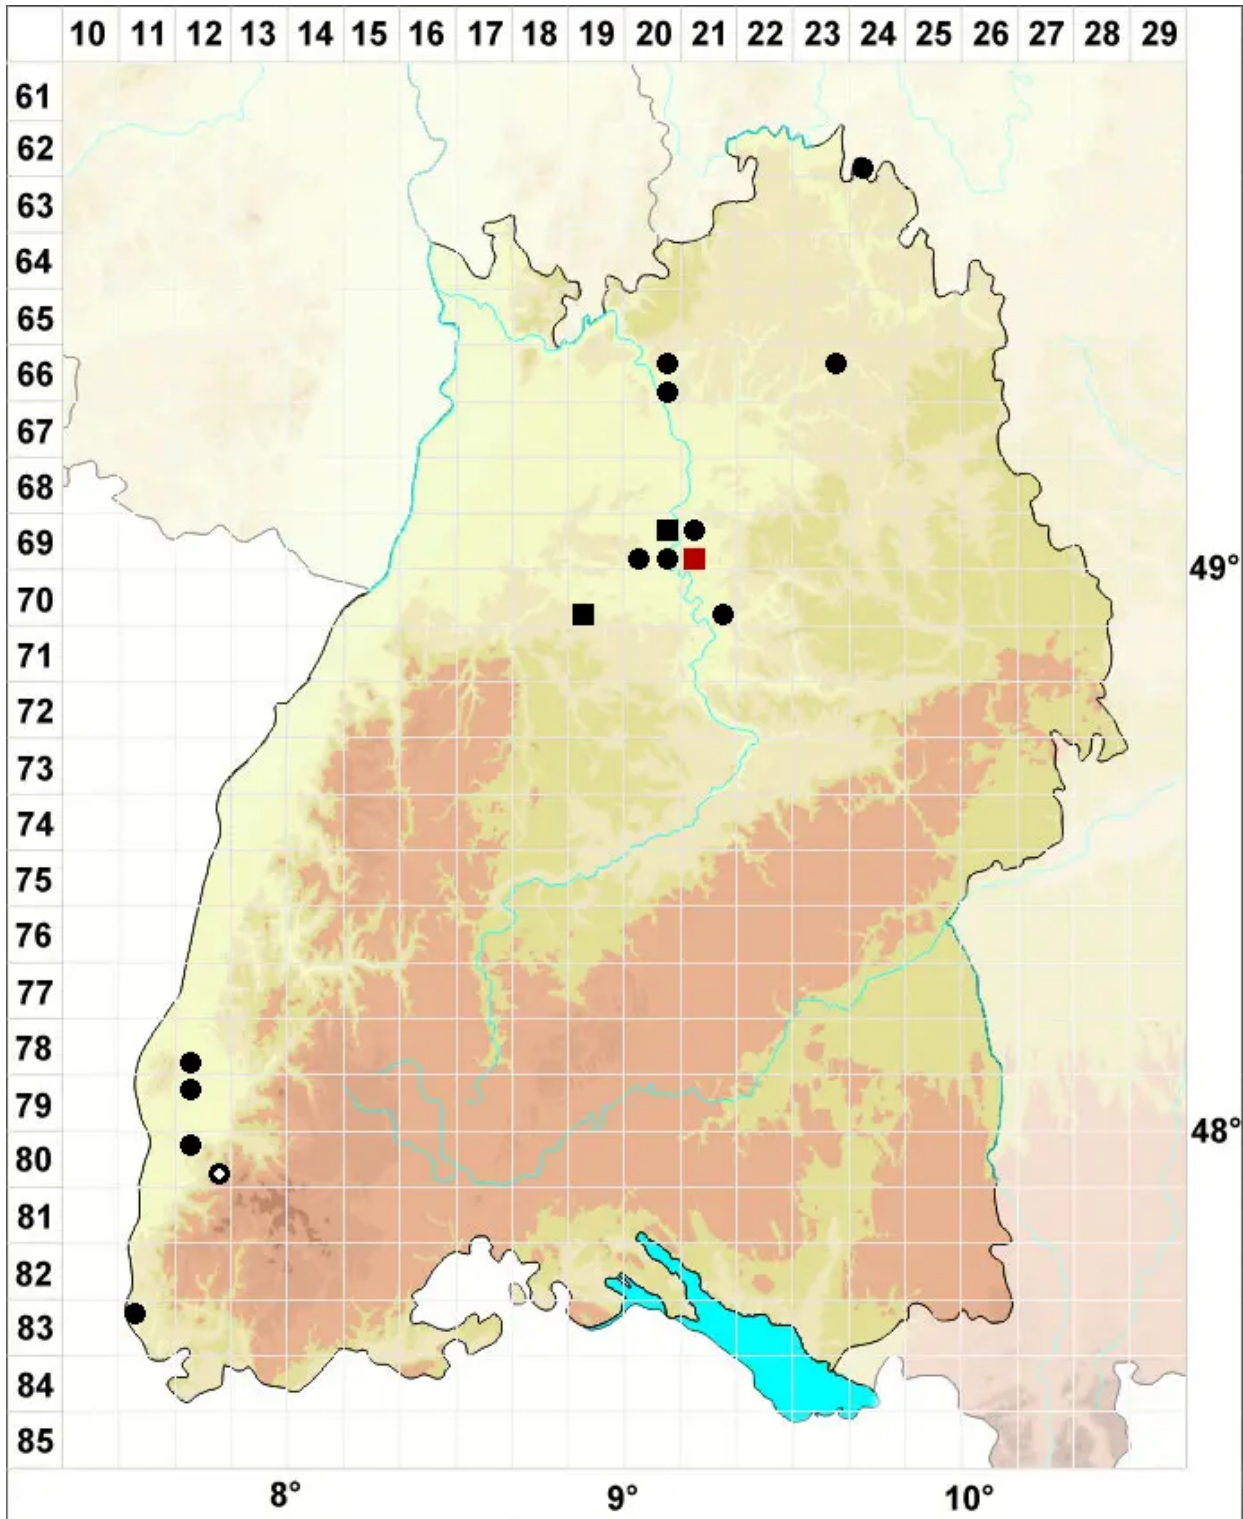

Weissia condensata (Voit) Lindb.

Dichtes Perlmoos

Legende:

- Symbole:**
- Ausgefülltes Symbol:
Zeitraum von 1980 bis heute (Aktuelle Angabe)
 - Leeres Symbol:
Zeitraum vor 1980 (Altangabe)
 - Quadrat: Herbarbeleg