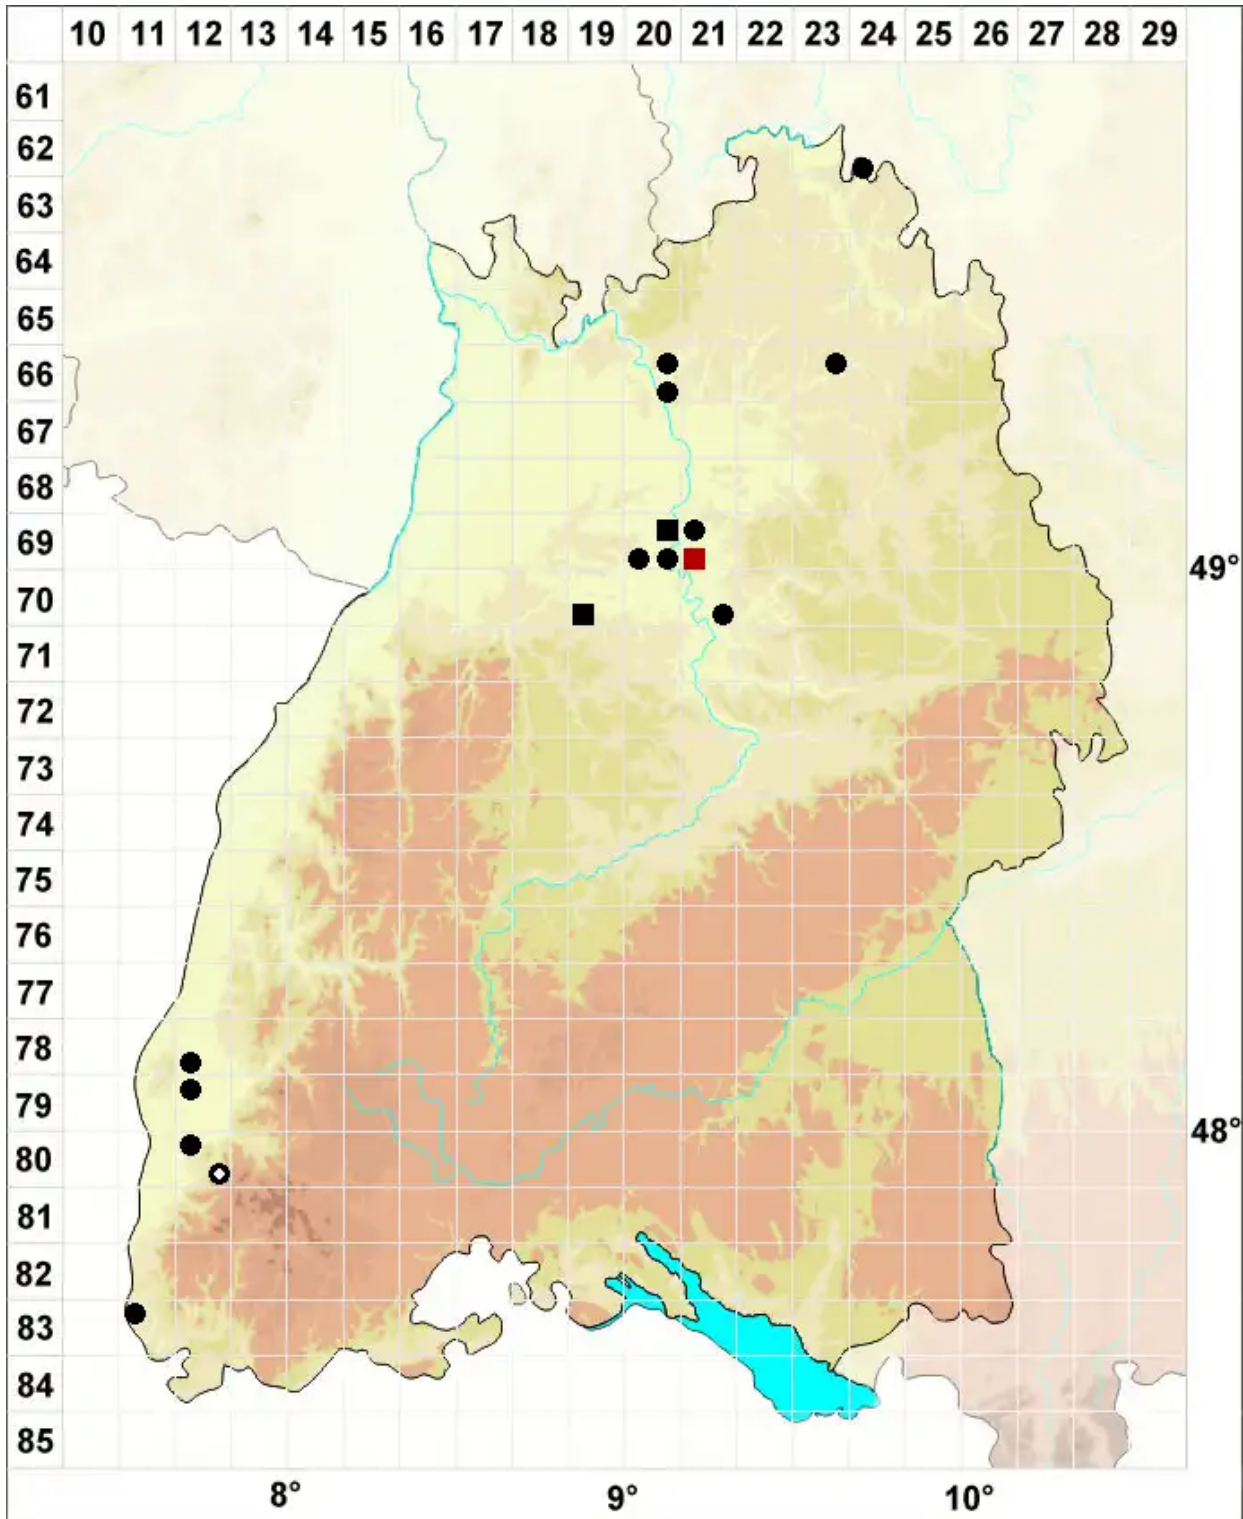

Weissia condensata (Voit) Lindb.

Dichtes Perlmoos

Legende:

- Symbole:**
- Ausgefülltes Symbol:
Zeitraum von 1980 bis heute (Aktuelle Angabe)
 - Leeres Symbol:
Zeitraum vor 1980 (Altangabe)
 - Quadrat: Herbarbeleg