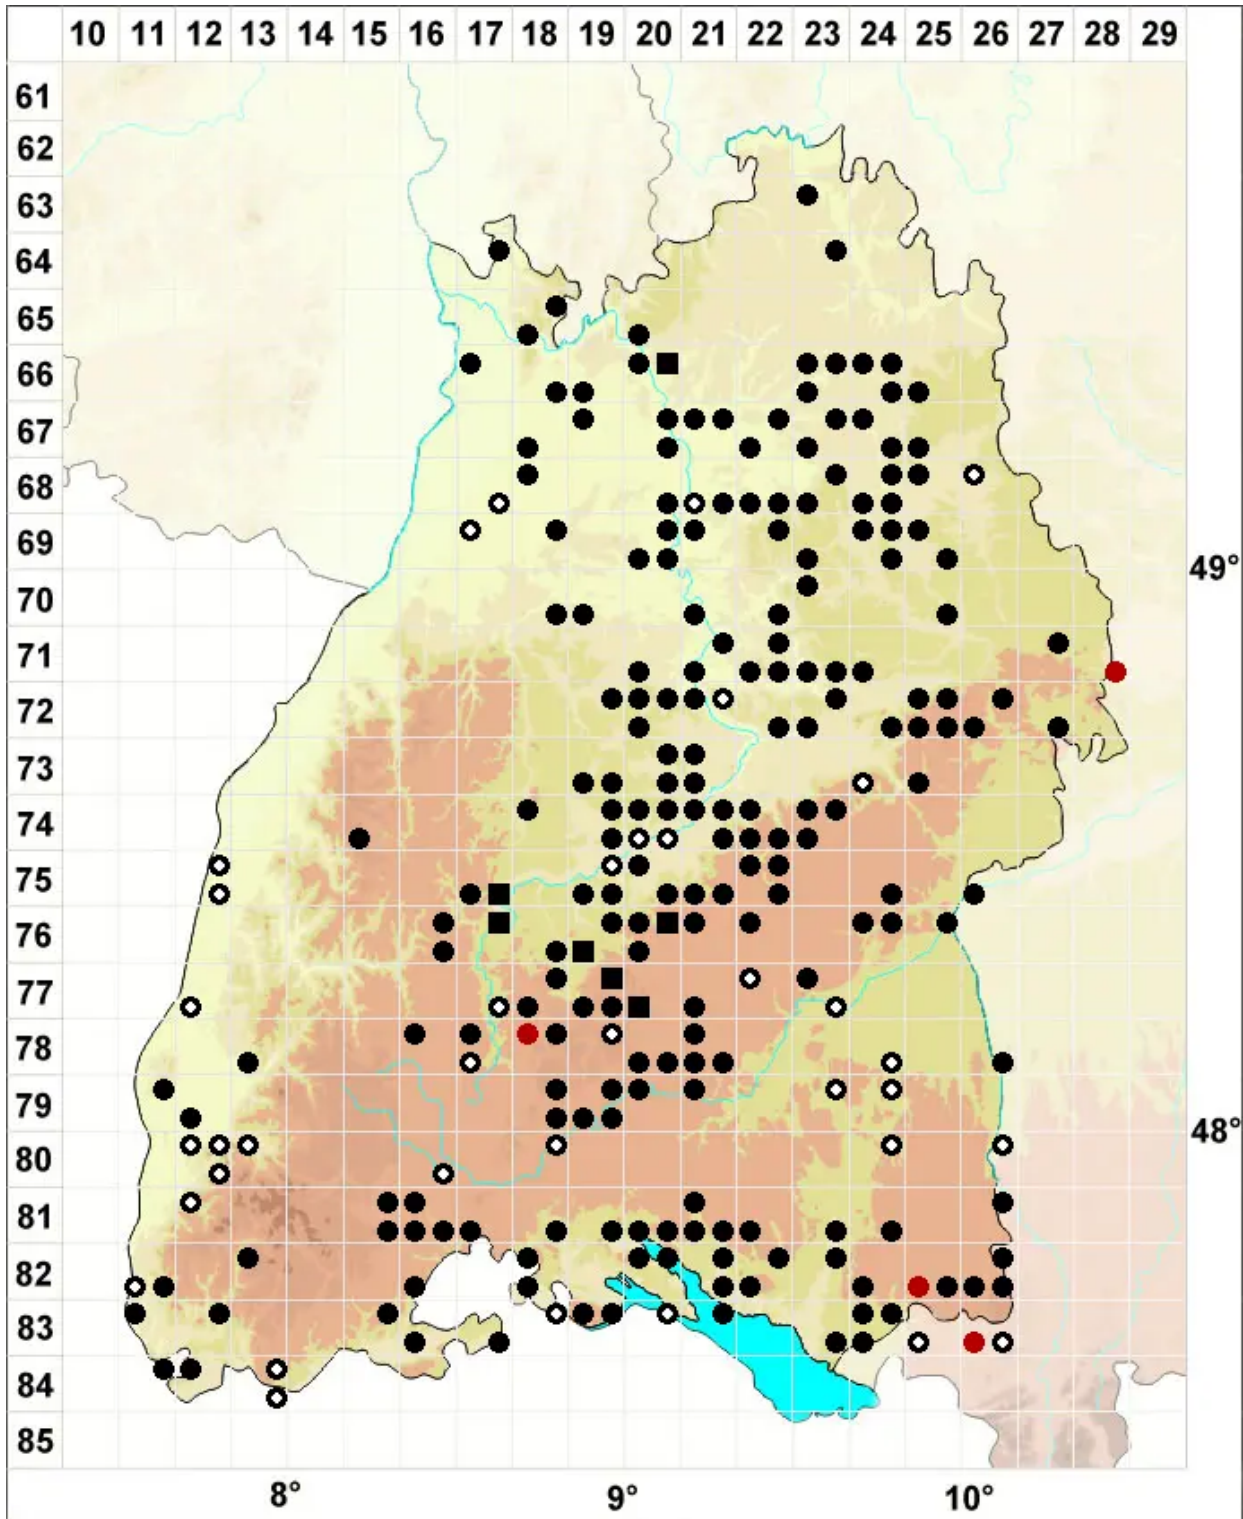

# Eucladium verticillatum (With.) Bruch & Schimp.

Wirteliges Schönastmoos

Legende:

**Symbole:**

Ausgefülltes Symbol:  
Zeitraum von 1980 bis heute (Aktuelle Angabe)

Leeres Symbol:  
Zeitraum vor 1980 (Altangabe)

Quadrat: Herbarbeleg