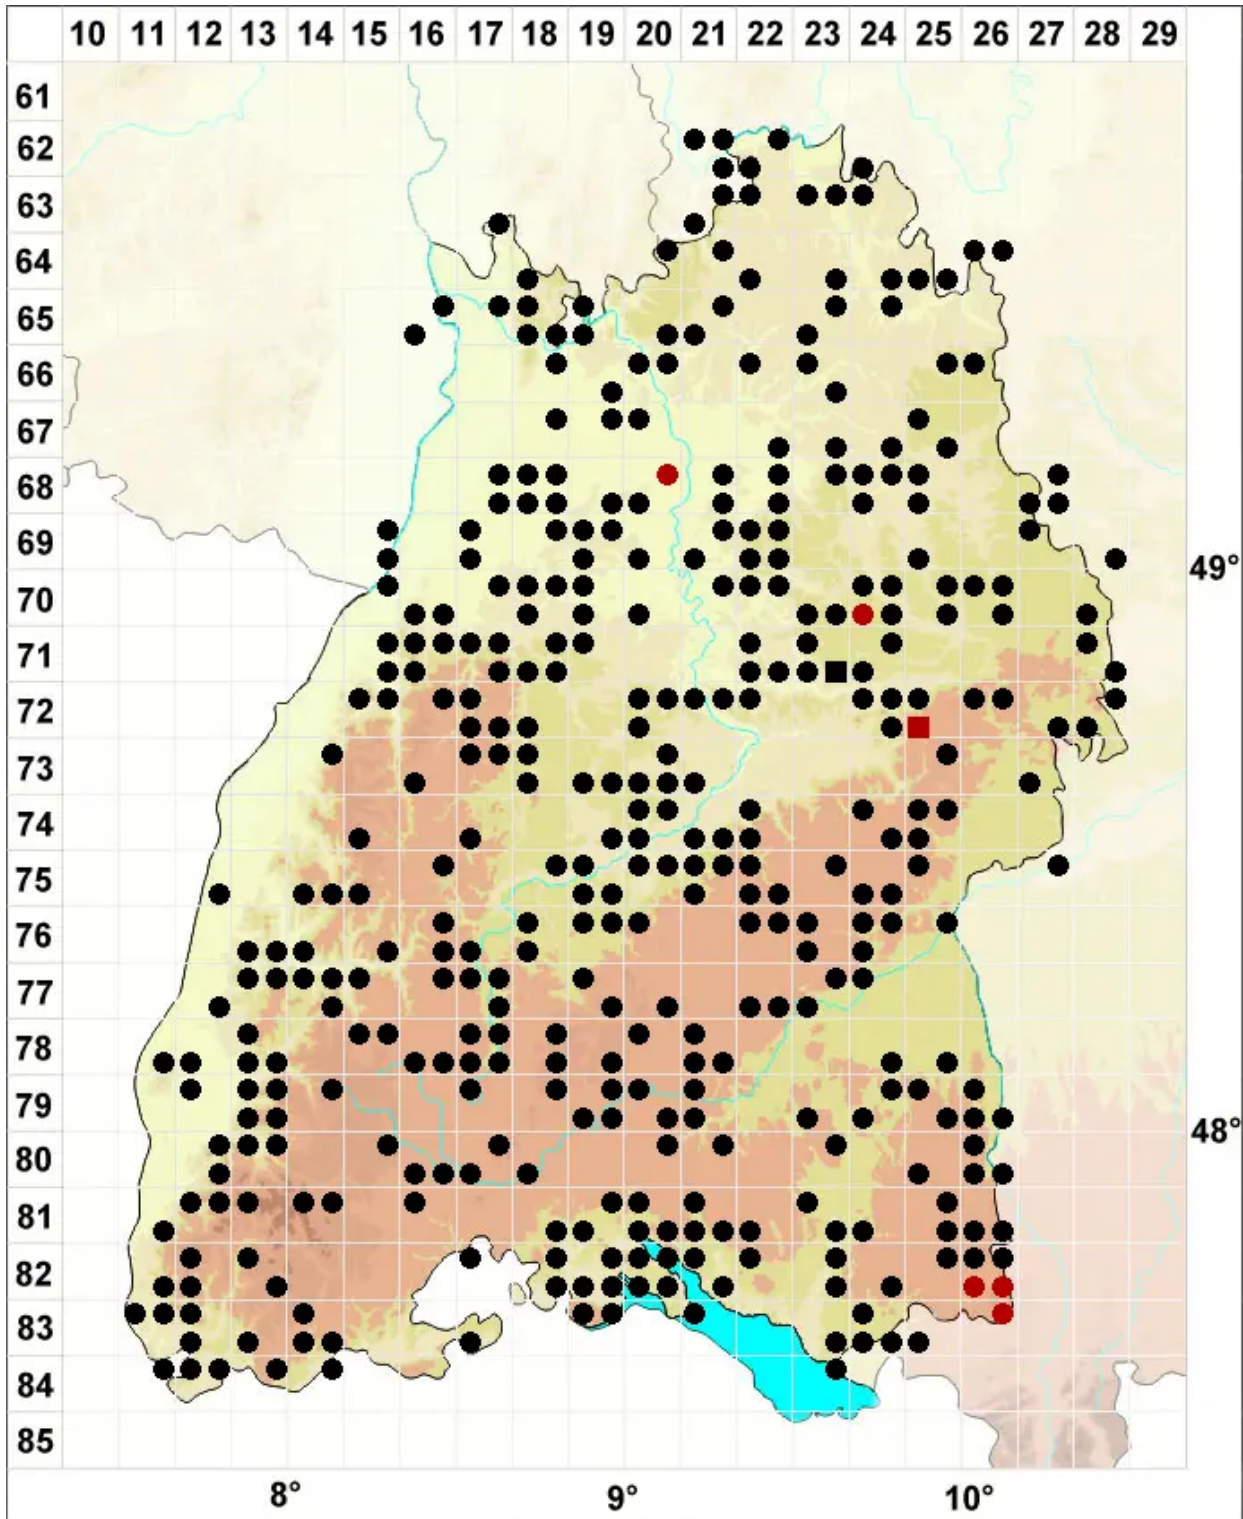

# Weissia controversa Hedw.

Zartgrünes Perlmoos

Legende:

- Symbole:**
- Ausgefülltes Symbol:  
Zeitraum von 1980 bis heute (Aktuelle Angabe)
  - Leeres Symbol:  
Zeitraum vor 1980 (Altangabe)
  - Quadrat: Herbarbeleg