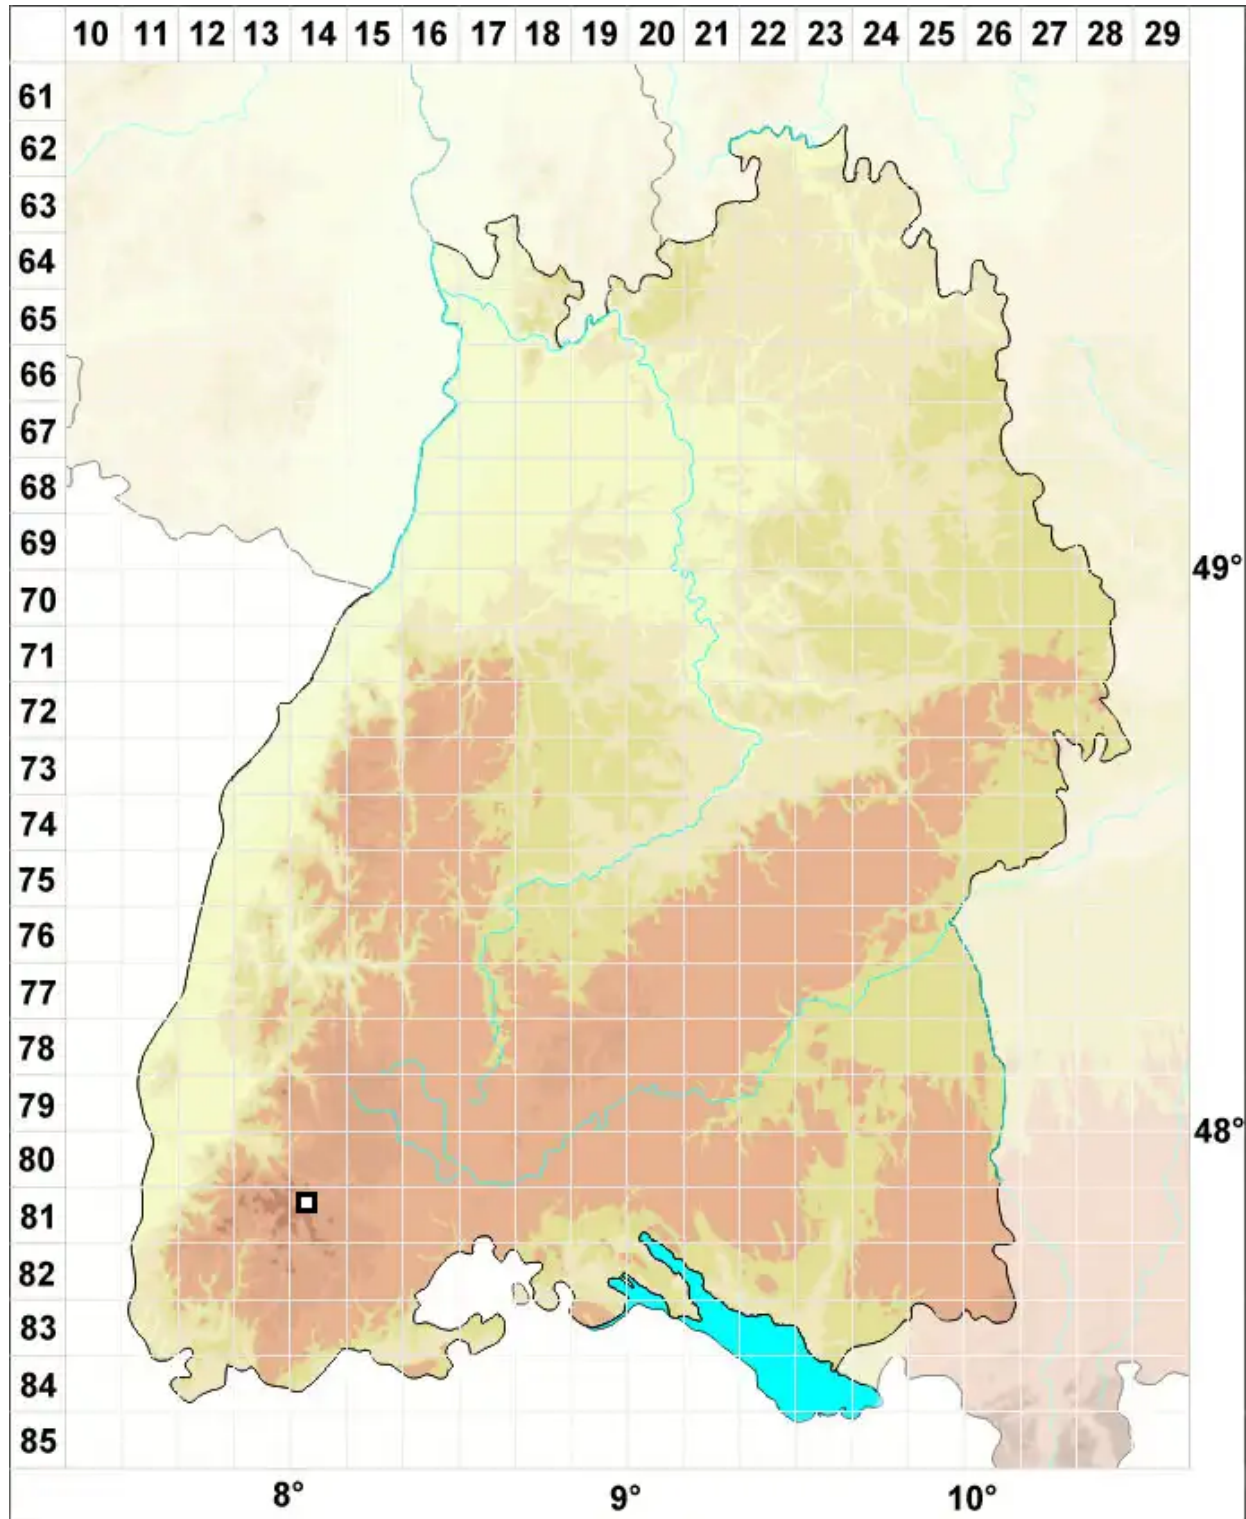

Weissia wimmeriana (Sendtn.) Bruch & Schimp.

Wimmers Perlmoos, Einhäusiges Perlmoos, Wimmers Perlmoos

Legende:

Symbole:

Ausgefülltes Symbol:
Zeitraum von 1980 bis heute (Aktuelle Angabe)

Leeres Symbol:
Zeitraum vor 1980 (Altangabe)

Quadrat: Herbarbeleg