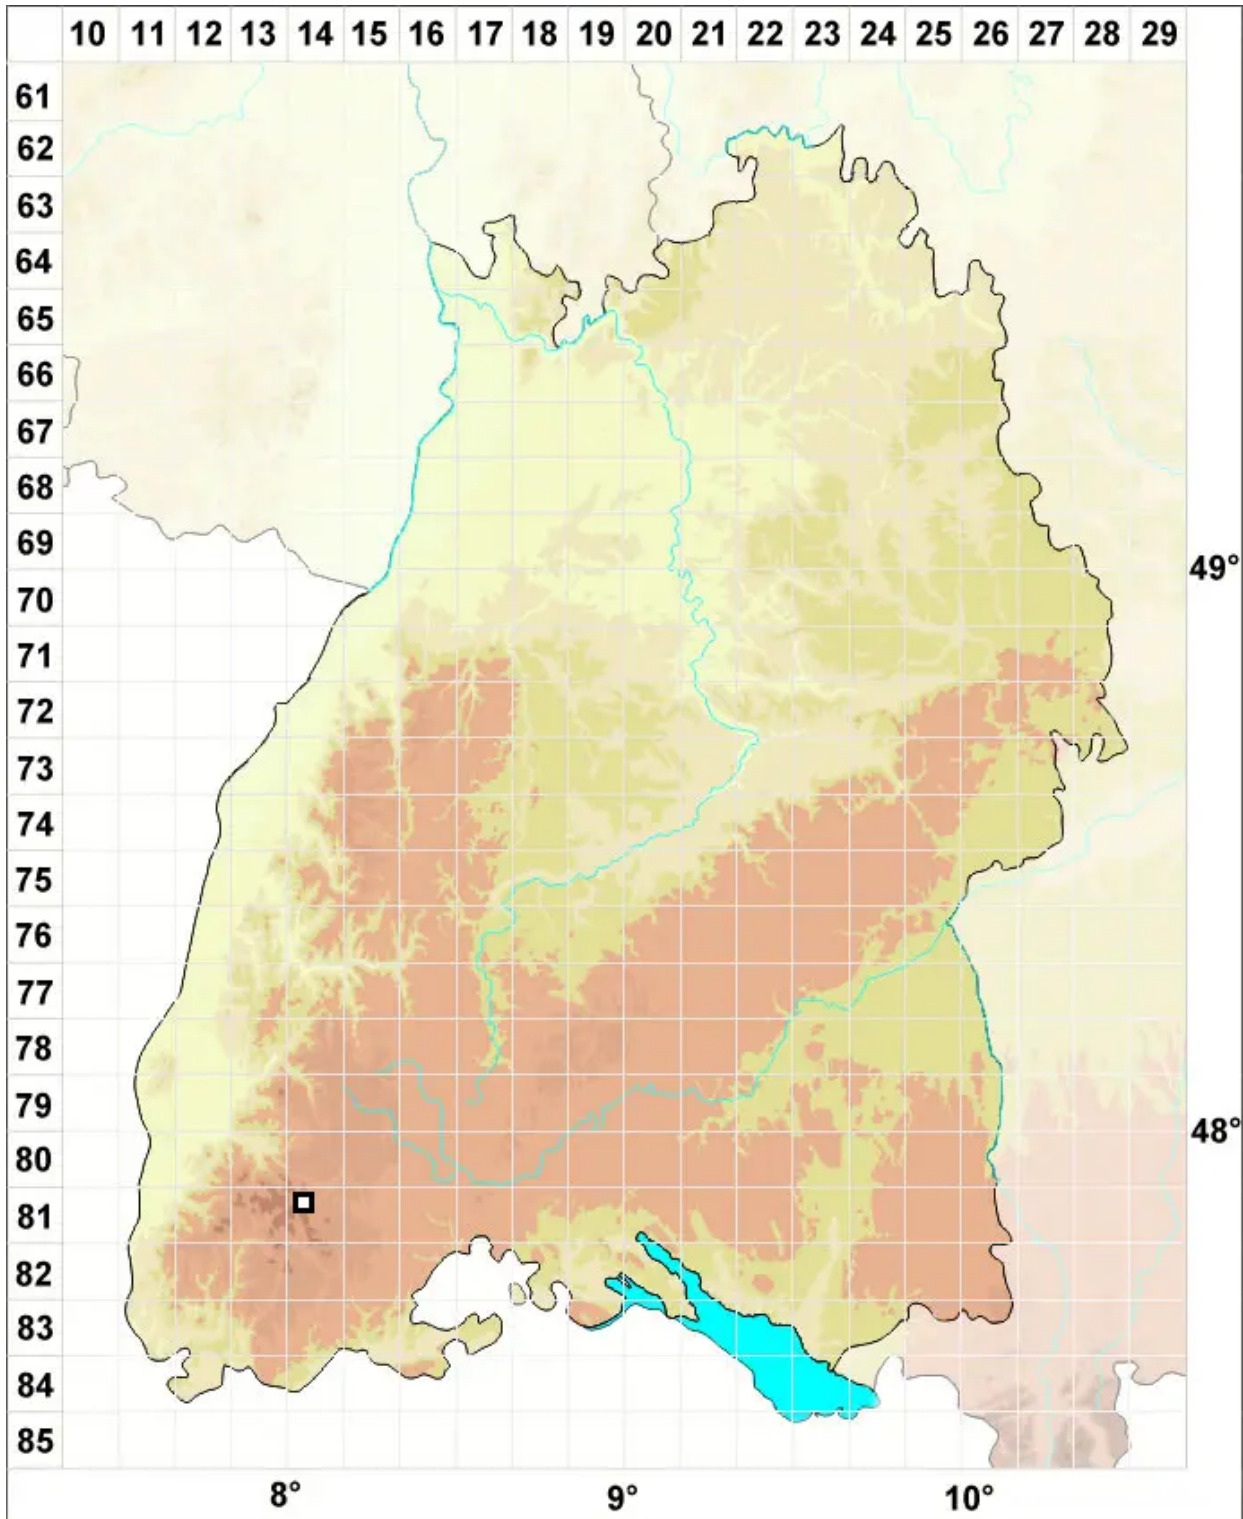

Weissia wimmeriana (Sendtn.) Bruch & Schimp.

Wimmers Perlmoos, Einhäusiges Perlmoos, Wimmers Perlmoos

Legende:

Symbole:

Ausgefülltes Symbol:
Zeitraum von 1980 bis heute (Aktuelle Angabe)

Leeres Symbol:
Zeitraum vor 1980 (Altangabe)

Quadrat: Herbarbeleg