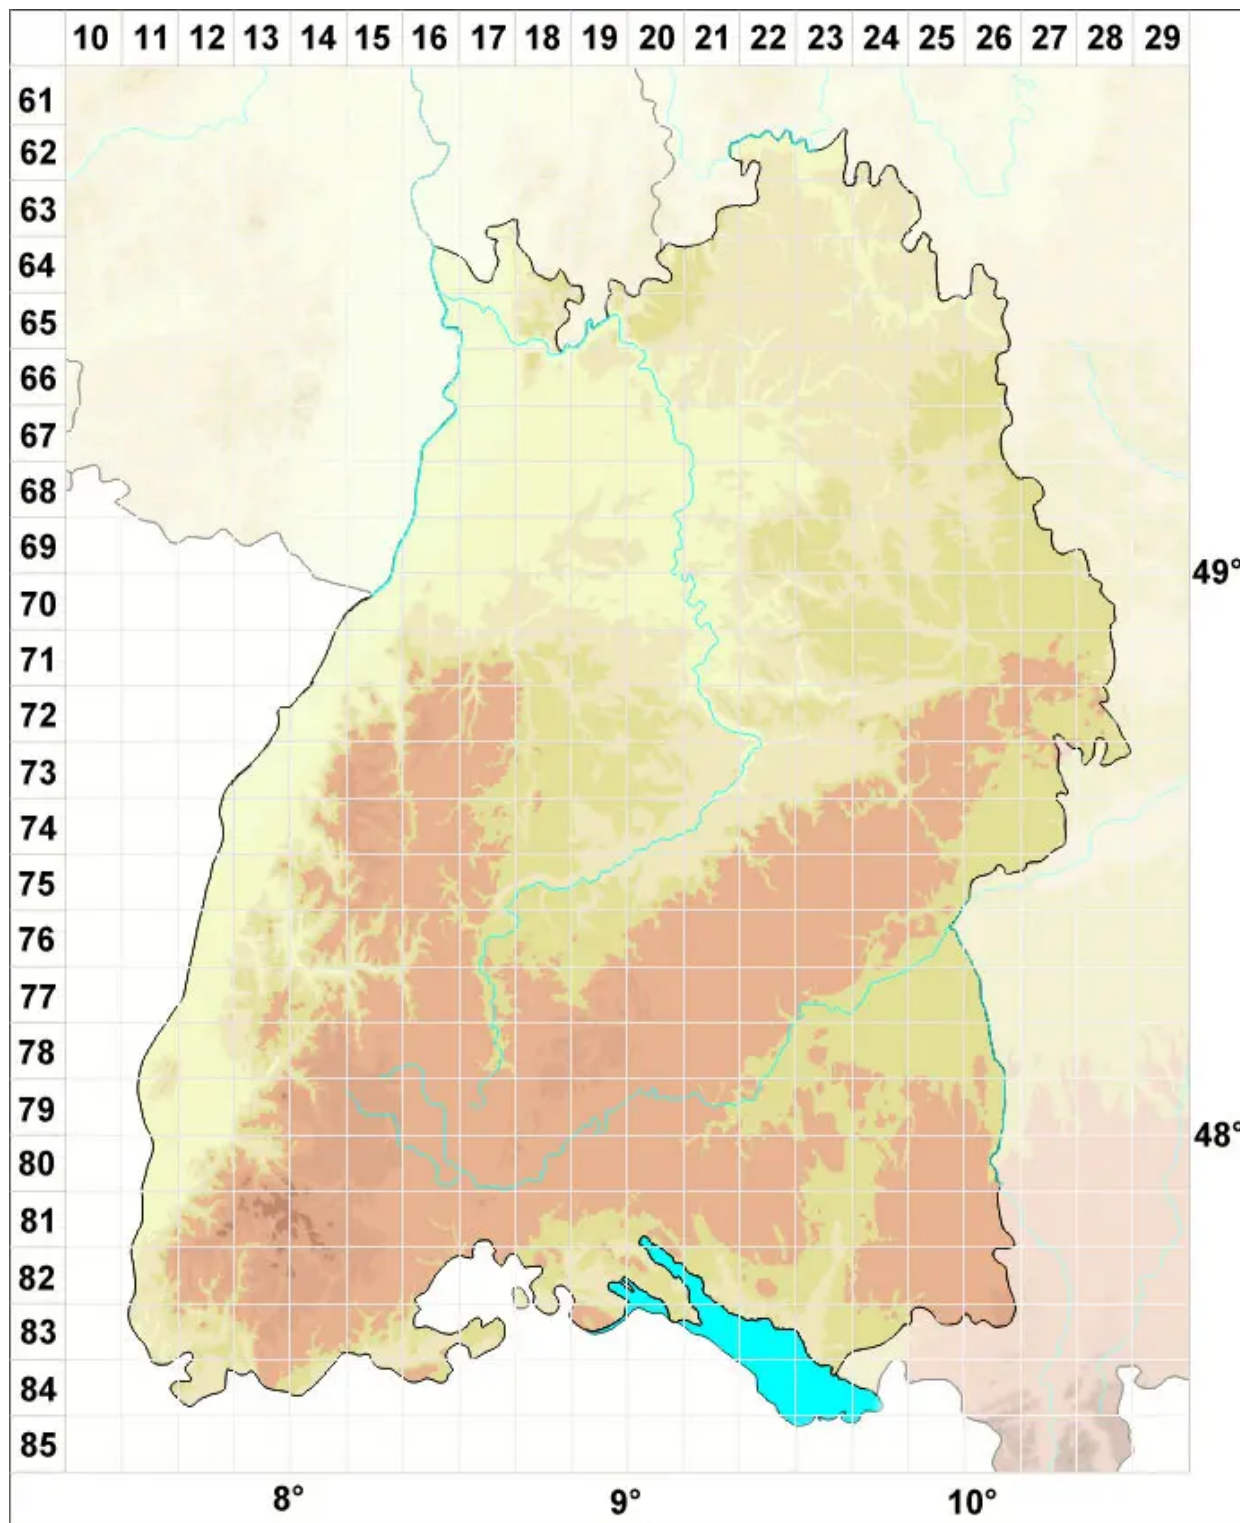

# Weissia wimmeriana (Sendtn.) Bruch & Schimp. var. wimmeriana

Wimmers Perlmoos

Legende:

- Symbole:**  
Ausgefülltes Symbol:  
Zeitraum von 1980 bis heute (Aktuelle Angabe)  
Leeres Symbol:  
Zeitraum vor 1980 (Altangabe)  
Quadrat: Herbarbeleg