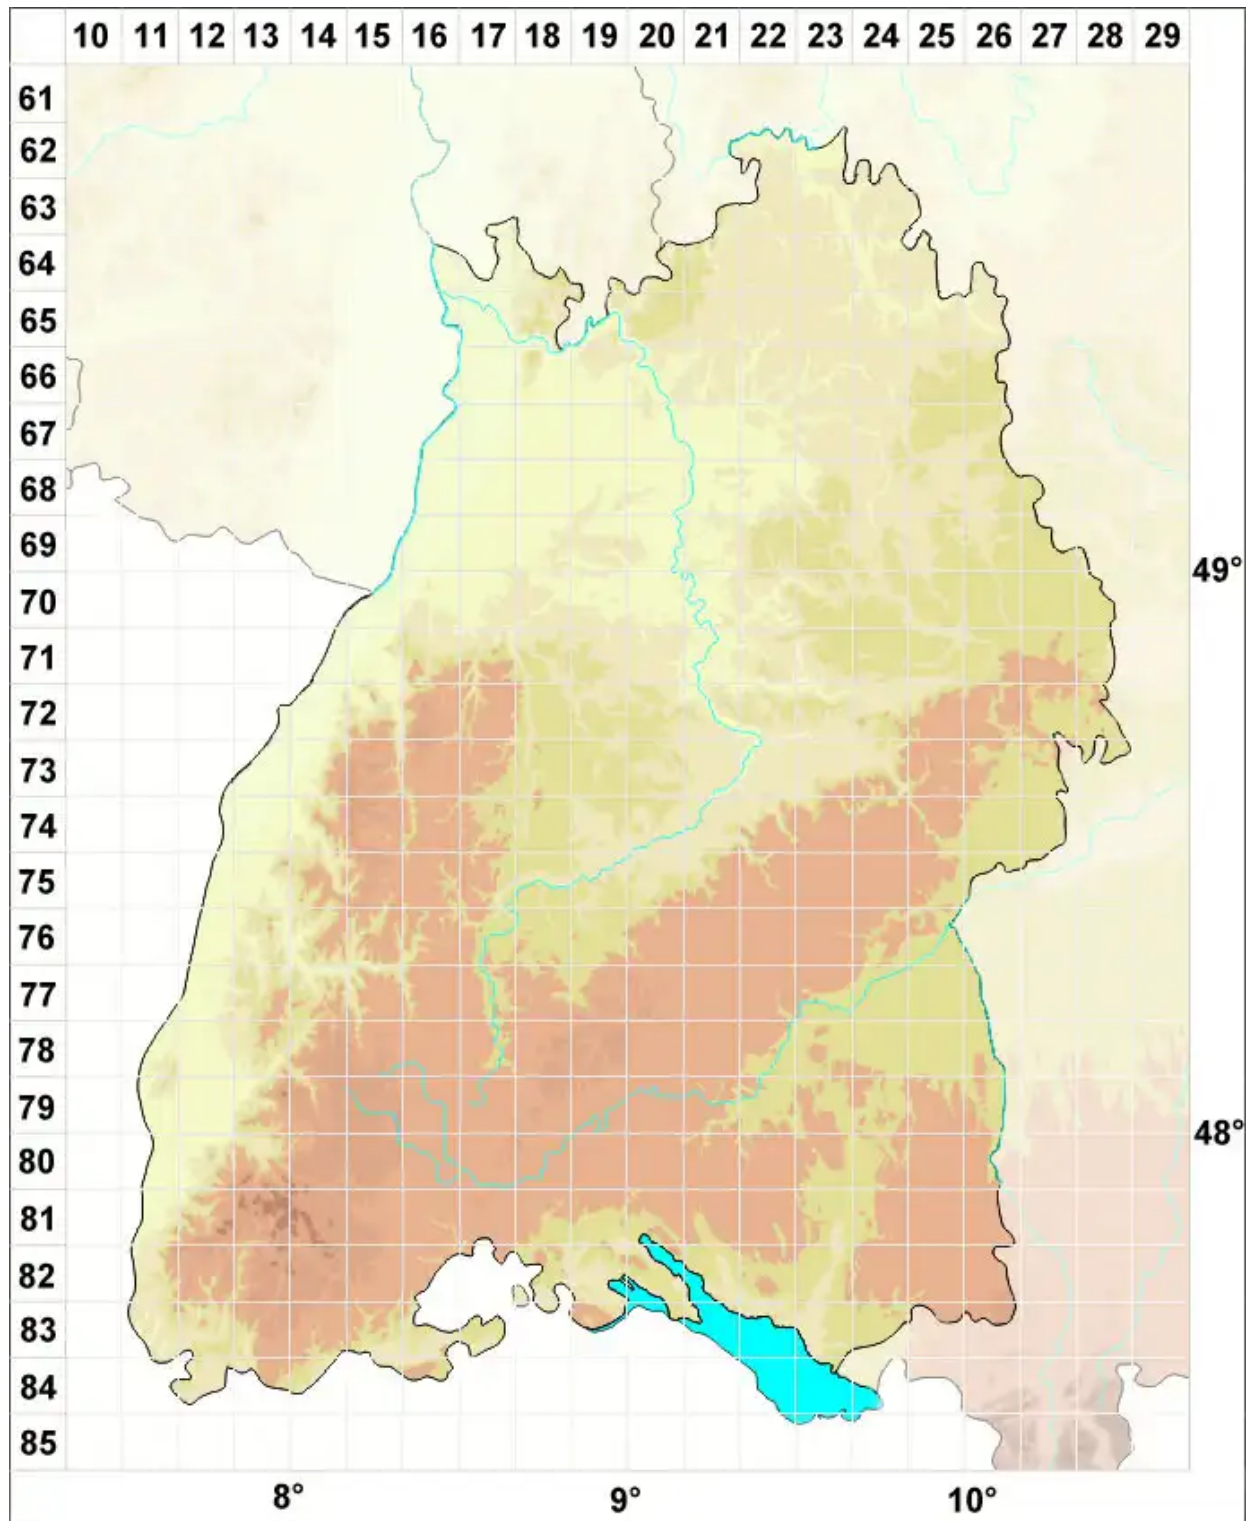

# Weissia wimmeriana (Sendtn.) Bruch & Schimp. var. wimmeriana

Wimmers Perlmoos

Legende:

- Symbole:**
- Ausgefülltes Symbol:  
Zeitraum von 1980 bis heute (Aktuelle Angabe)
  - Leeres Symbol:  
Zeitraum vor 1980 (Altangabe)
  - Quadrat: Herbarbeleg