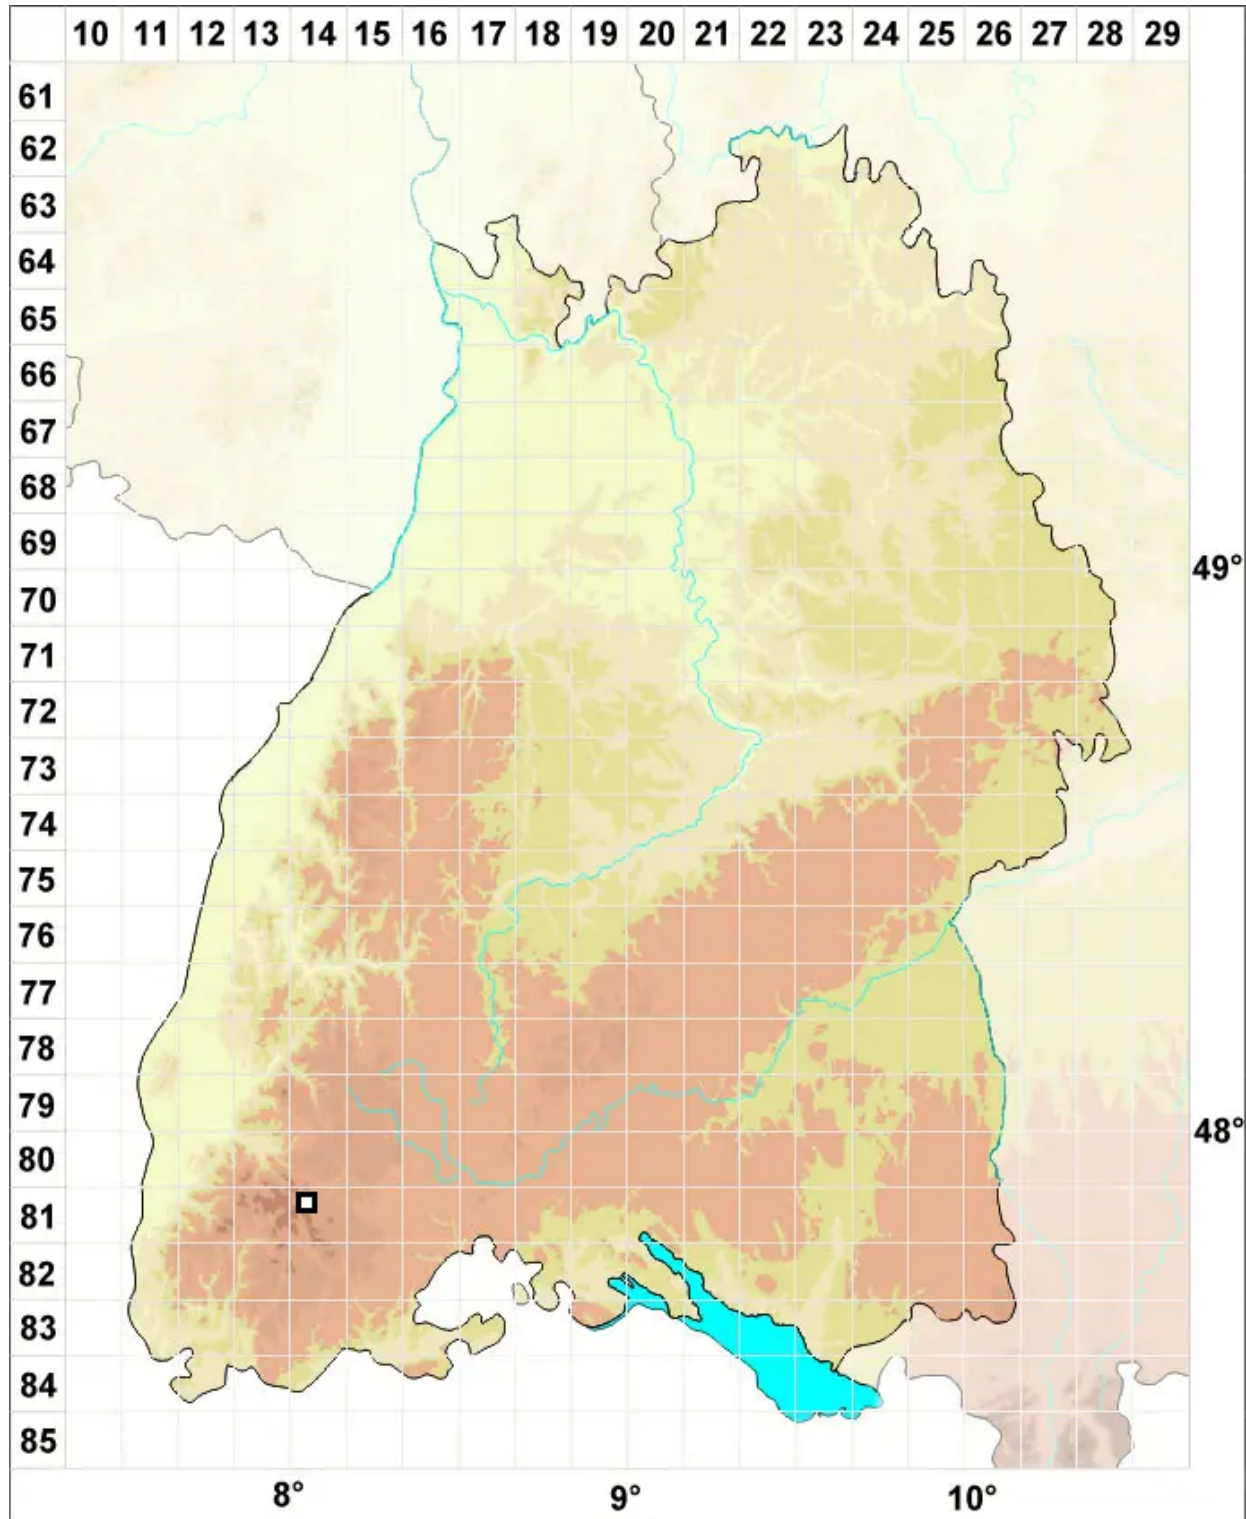

# Weissia wimmeriana (Sendtn.) Bruch & Schimp.

Wimmers Perlmoos, Einhäusiges Perlmoos, Wimmers Perlmoos

Legende:

**Symbole:**

Ausgefülltes Symbol:  
Zeitraum von 1980 bis heute (Aktuelle Angabe)

Leeres Symbol:  
Zeitraum vor 1980 (Altangabe)

Quadrat: Herbarbeleg