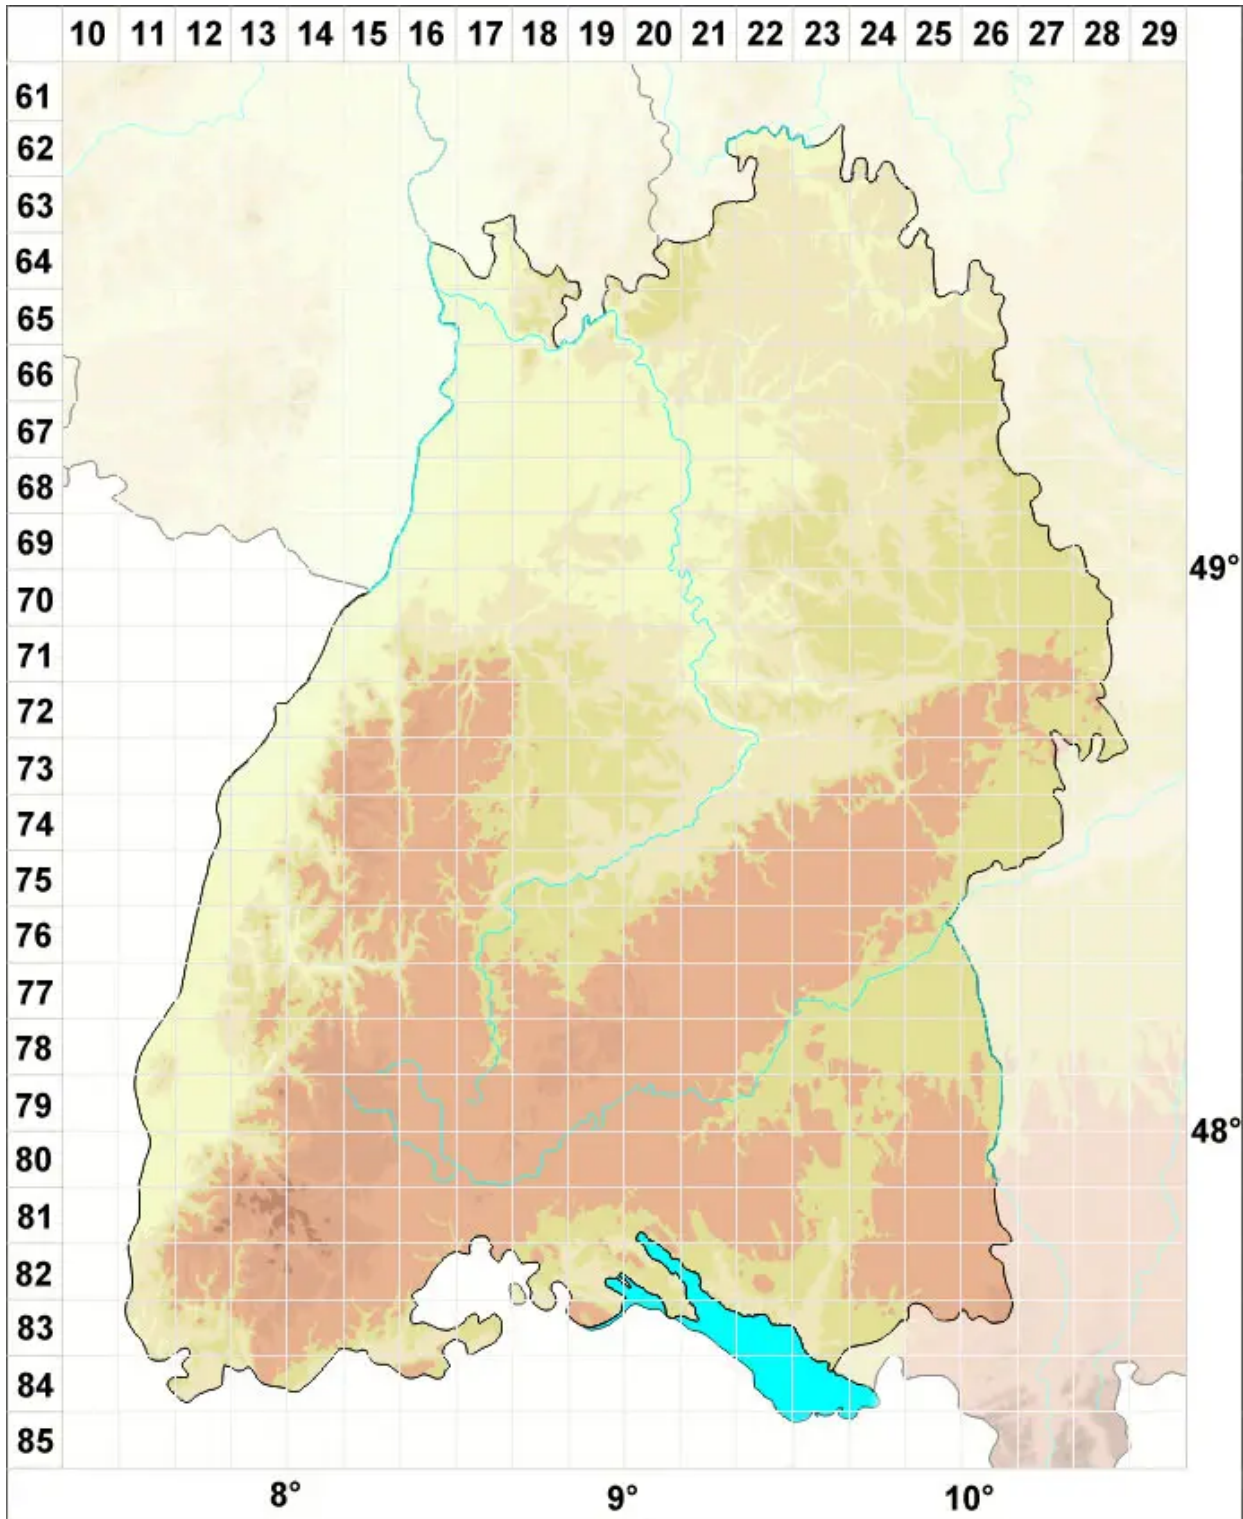

Weissia wimmeriana var. muralis (Spruce) Breidl.

Mauer-Perlmoos

Legende:

Symbole:
Ausgefülltes Symbol:
Zeitraum von 1980 bis heute (Aktuelle Angabe)
Leeres Symbol:
Zeitraum vor 1980 (Altangabe)
Quadrat: Herbarbeleg