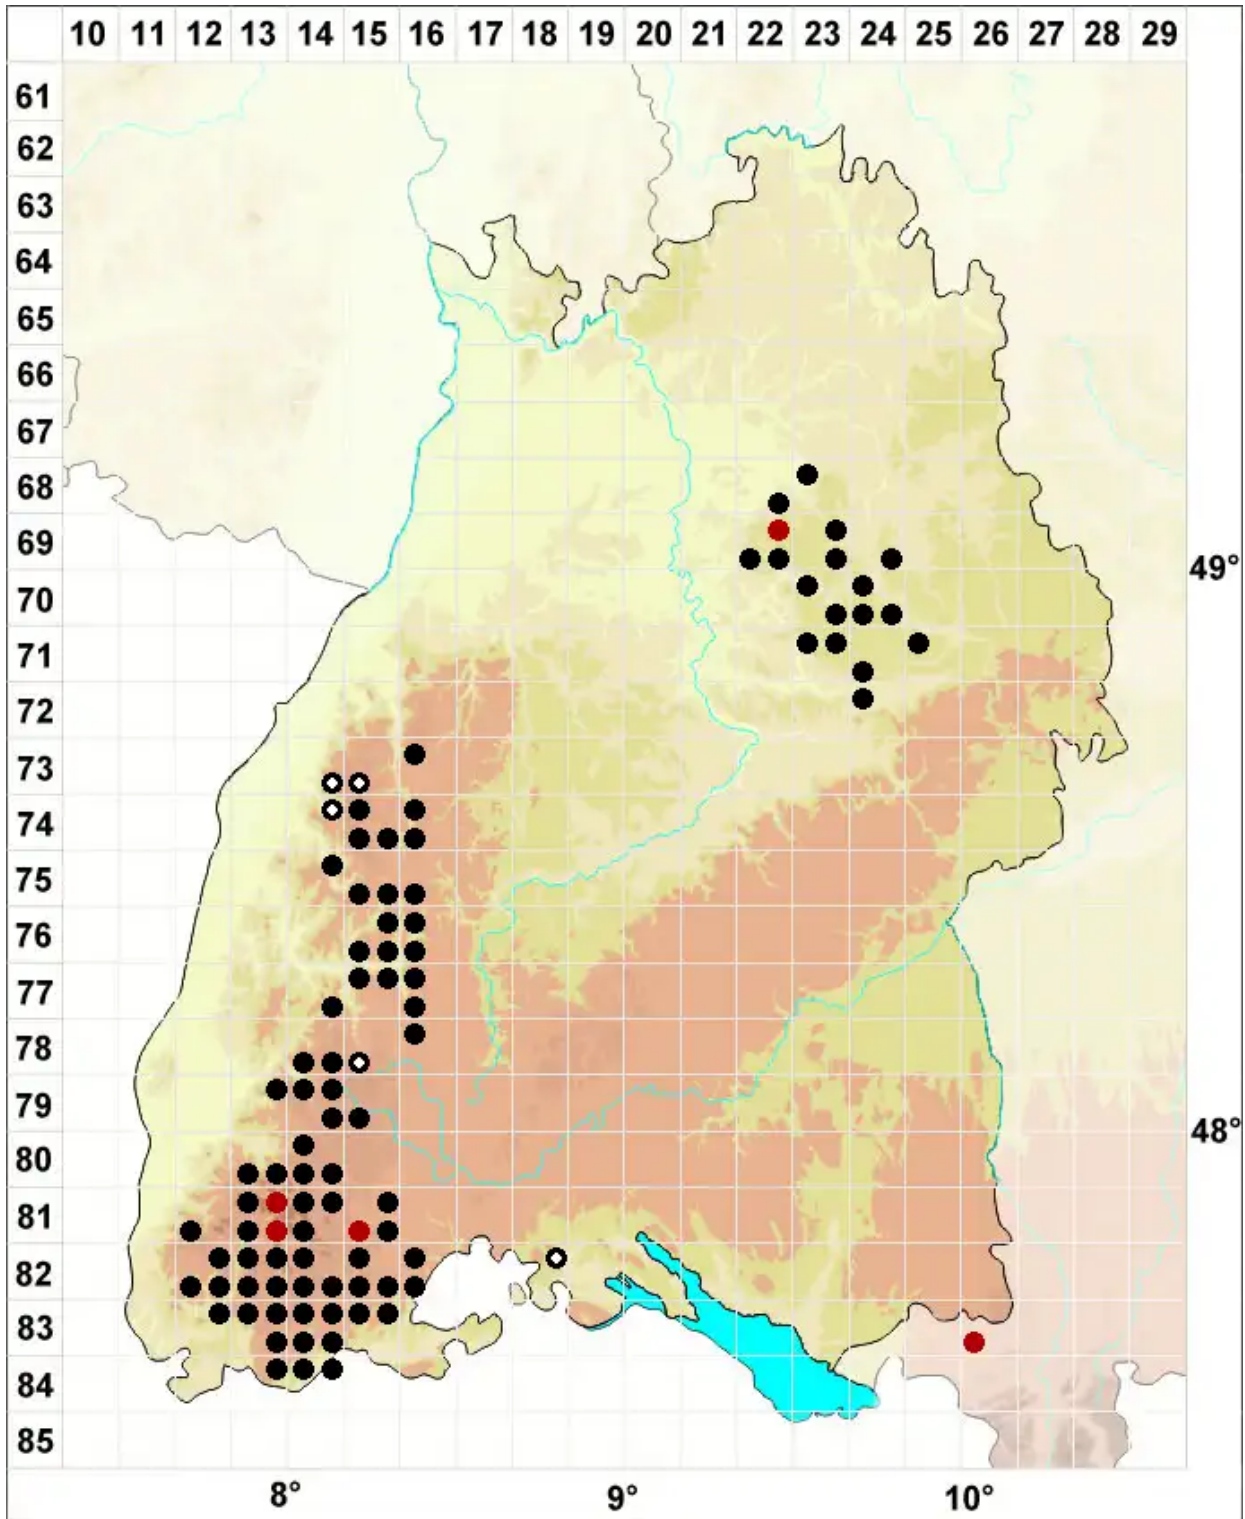

Amphidium mougeotii (Bruch & Schimp.) Schimp.

Mougeots Bandmoos

Legende:

Symbole:

Ausgefülltes Symbol:
Zeitraum von 1980 bis heute (Aktuelle Angabe)

Leeres Symbol:
Zeitraum vor 1980 (Altangabe)

Quadrat: Herbarbeleg